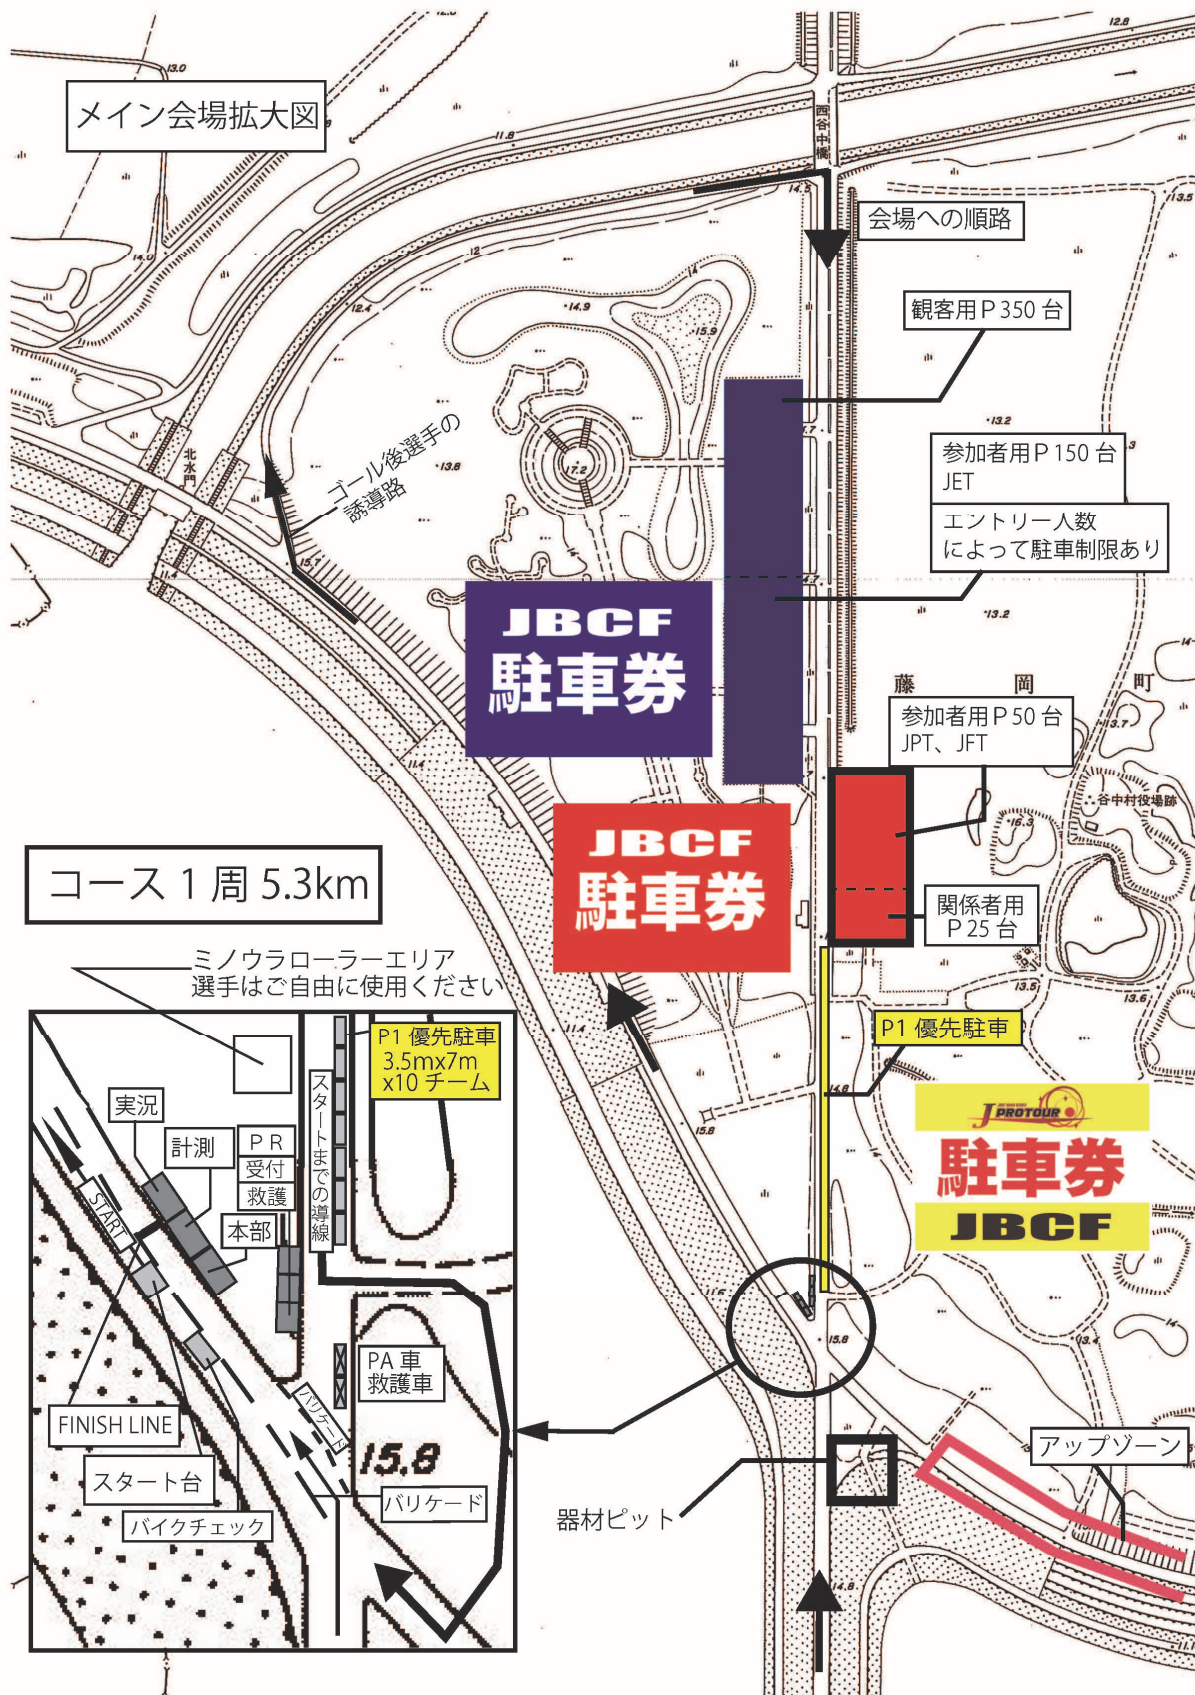

開催日/ 2015年9月6日(日) 開催地/渡良瀬遊水地内谷中湖北ブロック(5.3km/1周)

メイン会場内『青色駐車場』駐車可能台数一覧

チーム名	エントリー数	駐車台数
ブラウ・ブリッツェン	21	7
Honda 栃木 JET	13	5
S P A D E ・ A C E	12	5
なるしまフレンド	12	5
Y's R o a d	10	5
FAST LANE Racing	8	4
セオレーシング	8	4
クラブシルベスト	7	4
SQUADRA CORSE cicli HIDE	7	4
竹芝サイクルレーシング	7	4
Piacere YAMA Racing	7	4
RIDE Freaks	7	4
湘南ベルマーレサイクル	6	3
湾岸サイクリング・ユナイテッド	6	3
OYAMA STARPLEX	5	2
サイクルフリーダムレーシング	5	2
TOKYO VENTOS	5	2
VC Fukuoka	5	2
リベールTOCHIGI BICYCLE CLUB	5	2
エルドロード・エスペランサ	5	2
ACQUA TAMA	4	1
イナーメ信濃山形-EFT	4	1
MKⅢ	4	1
快レーシング	4	1
じてんしゃの杜	4	1
S U B A R U R T	4	1
チームCB+	4	1
日野自動車レーシングチーム	4	1
voyAge cycling team	4	1
A R A I M U R A C A	4	1
ALTOPIANO	4	1
Squadra di LAVORANTE	4	1
Unity	4	1
AQULS内房レーシング	3	1
チーム・アヴェル	3	1
チバポンス	3	1
DESTRA	3	1
atelierFLEUVE Racing	3	1
郡山サイクルフレンズ	3	1
シャークアイランド	3	1
T e a m F I T T E	3	1
Maid servant Subject	3	1
航空電子自転車競技部	3	1
HARP Racing Club	3	1
GROWING Racing Team	2	1
ZIPPY CYCLE CLUB	2	1
天狗党	2	1

FARs YOKOHAMA	2	1
モジュマ エリアゼロナナゴ	2	1
EURO-WORKS Racing	2	1
LinkTOHOKU	2	1
アーティファクトレーシングチーム	2	1
EsperanceStage我達人・山口	2	1
エルニーニョ・ケンボク	2	1
S P A C E Z E R O P O I N T	2	1
大福屋	2	1
たかだフレンドレーシング	2	1
docomo RT	2	1
フィッツ	2	1
MUUR zero Velofutur	2	1
S E K I Y A	2	1
TEAM SPORTS KID	2	1
Team.scs.triad	2	1
チーム・チェプロ	2	1
Coraggio Kawanishi Cycling Team	1	1
G.S.POSITIVO	1	1
侵略!!!	1	1
東洋水産ロードレース部	1	1
HAMMER!!BROS	1	1
B l u e G r a s s	1	1
ラヴェニールあづみの	1	1
エクストリームつくば	1	1
S a k a t a n i R a c i n g	1	1
Team Speed	1	1
Team ARI	1	1
チーム・ウォークライド	1	1
BC.ANELLO	1	1
Racing CUBE	1	1
NSR	1	1
オッティモ	1	1
C-WASP	1	1
JBCF J-Youth	1	1
W. V. O T A -twin	1	1
多摩ボタ	1	1
Team BFY Racing	1	1
TEAM SANREMO	1	1
TEAM GIRO 360	1	1
チームフィンズ	1	1
チームローマン	1	1
Pinazou Test Team	1	1
HIRAKO.mode	1	1
南中山サイクリングチーム	1	1
横浜高校自転車競技部	1	1
RITCHEY BREZZAカミハギRT	1	1
スミタ・エイダイ・パールイズミ・ラバネロ	1	1

主 催 : JBCF (一般社団法人全日本実業団自転車競技連盟)

ツアー協賛 : (株)シマノ (株)パールイズミ プリチストンサイクル(株) パナソニックサイクルテック(株) (一社)自転車協会

開催日/ 2015年9月6日(日) 開催地/渡良瀬遊水地内谷中湖北ブロック(5.3km/1周)

主催：JBCF（一般社団法人全日本実業団自転車競技連盟）

ツアー協賛：(株)シマノ (株)パールイズミ プリチストンサイクル(株) パナソニックサイクルテック(株) (一社)自転車協会