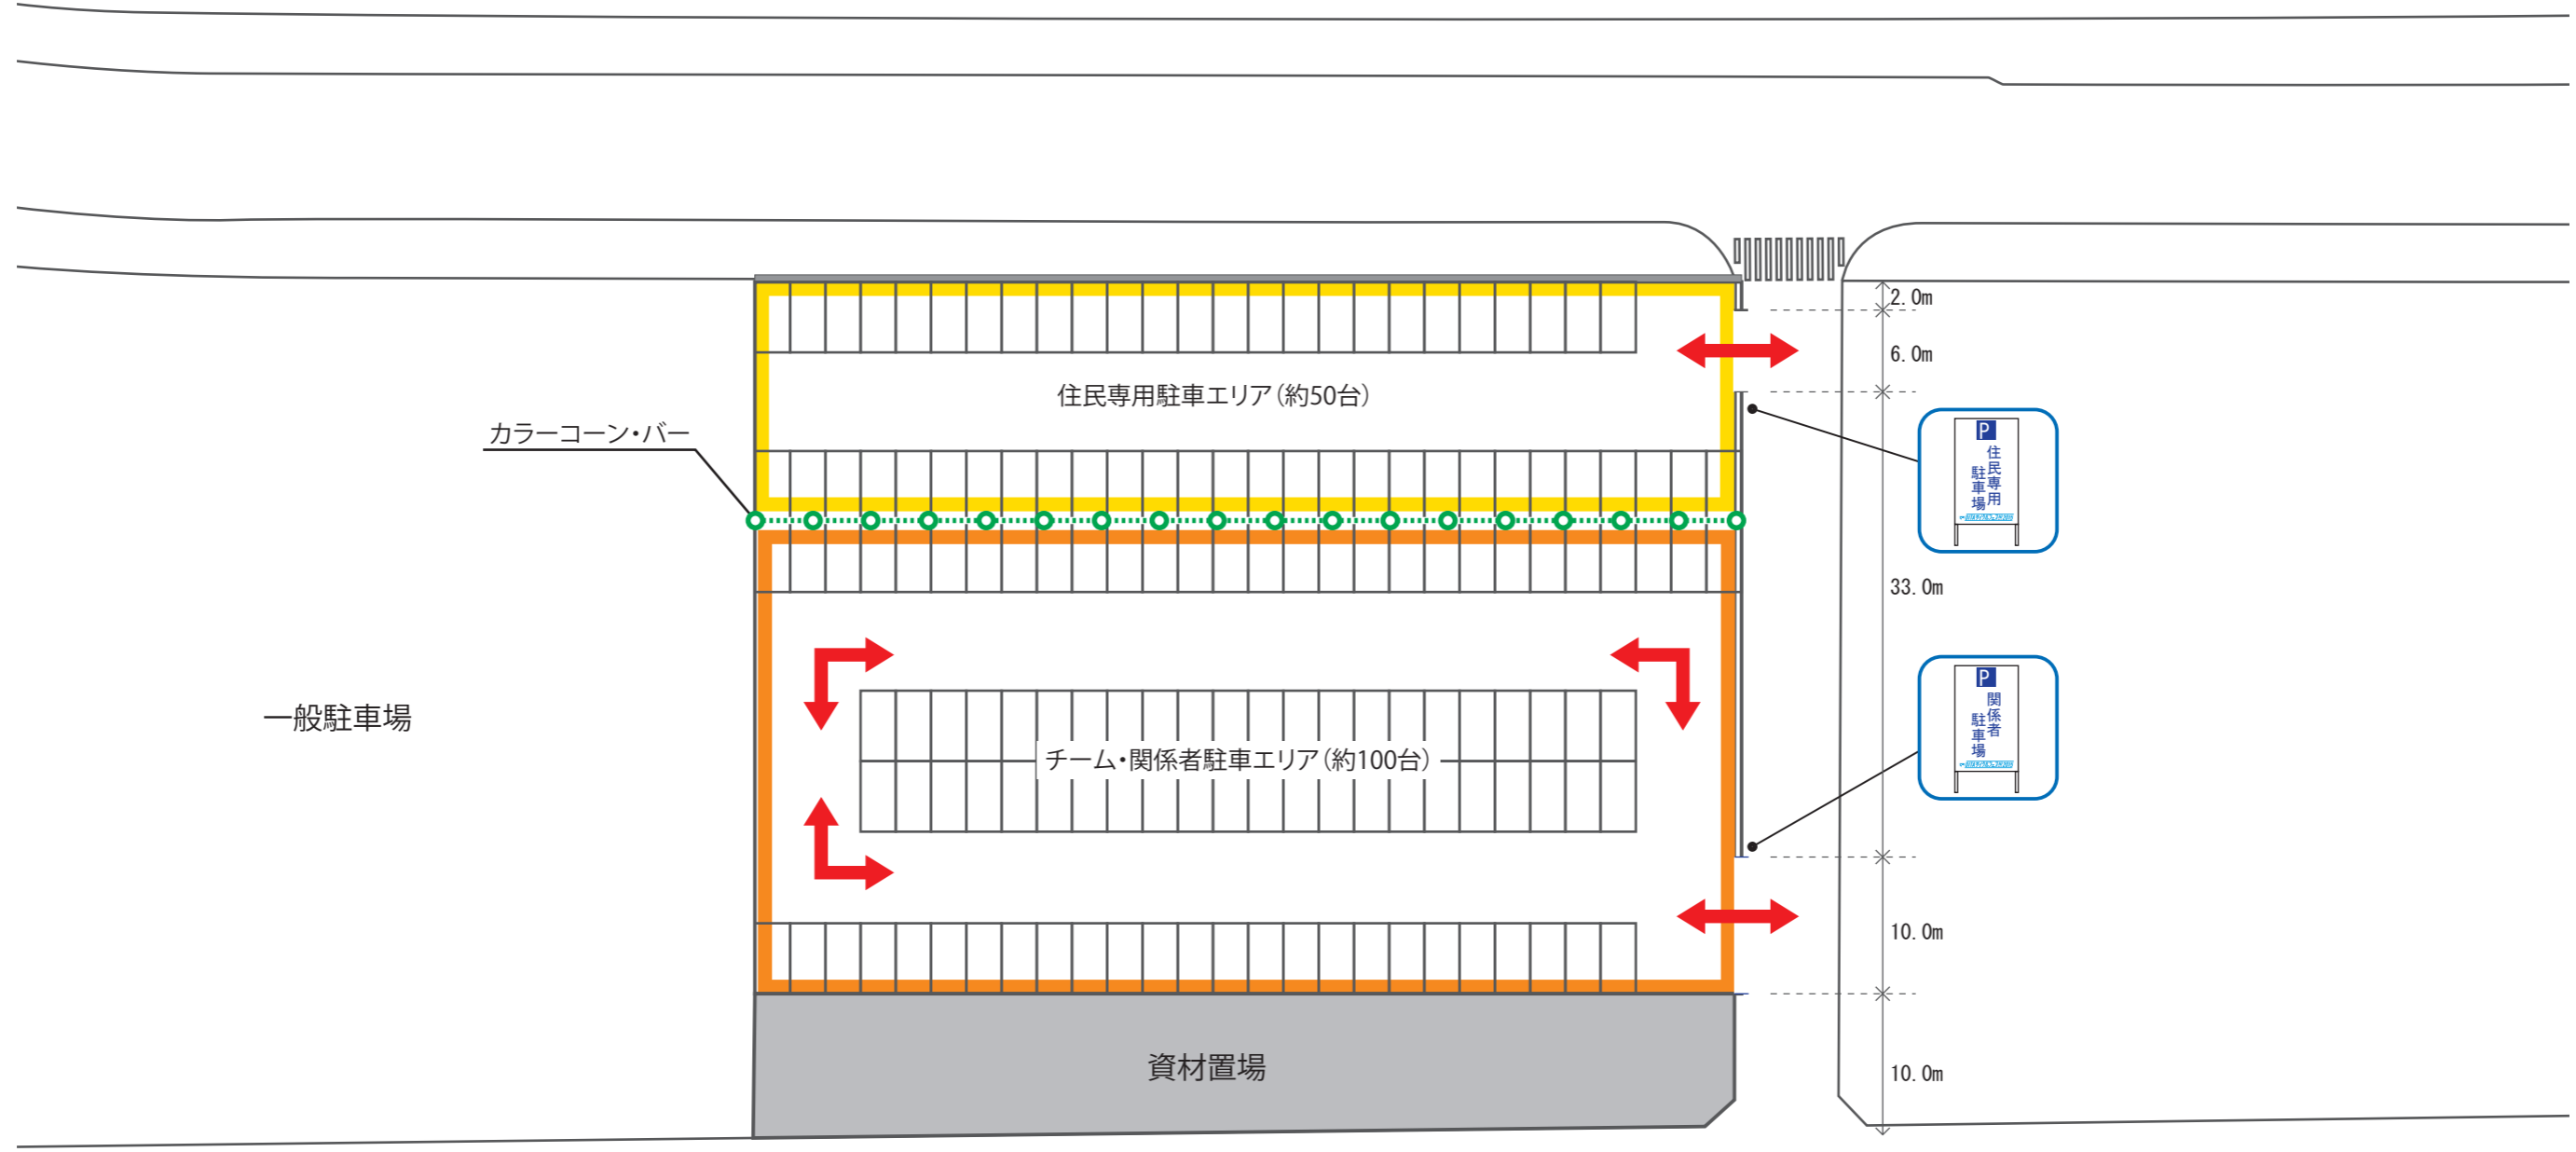

- 住民専用駐車場 (A)
- チームエリア , JCBF駐車場

指定駐車場への駐車は1台/チームでお願いします。
 近隣の高架下有料駐車場は800円/日で、アスファルト舗装になっていますので
 そちらをご利用ください。