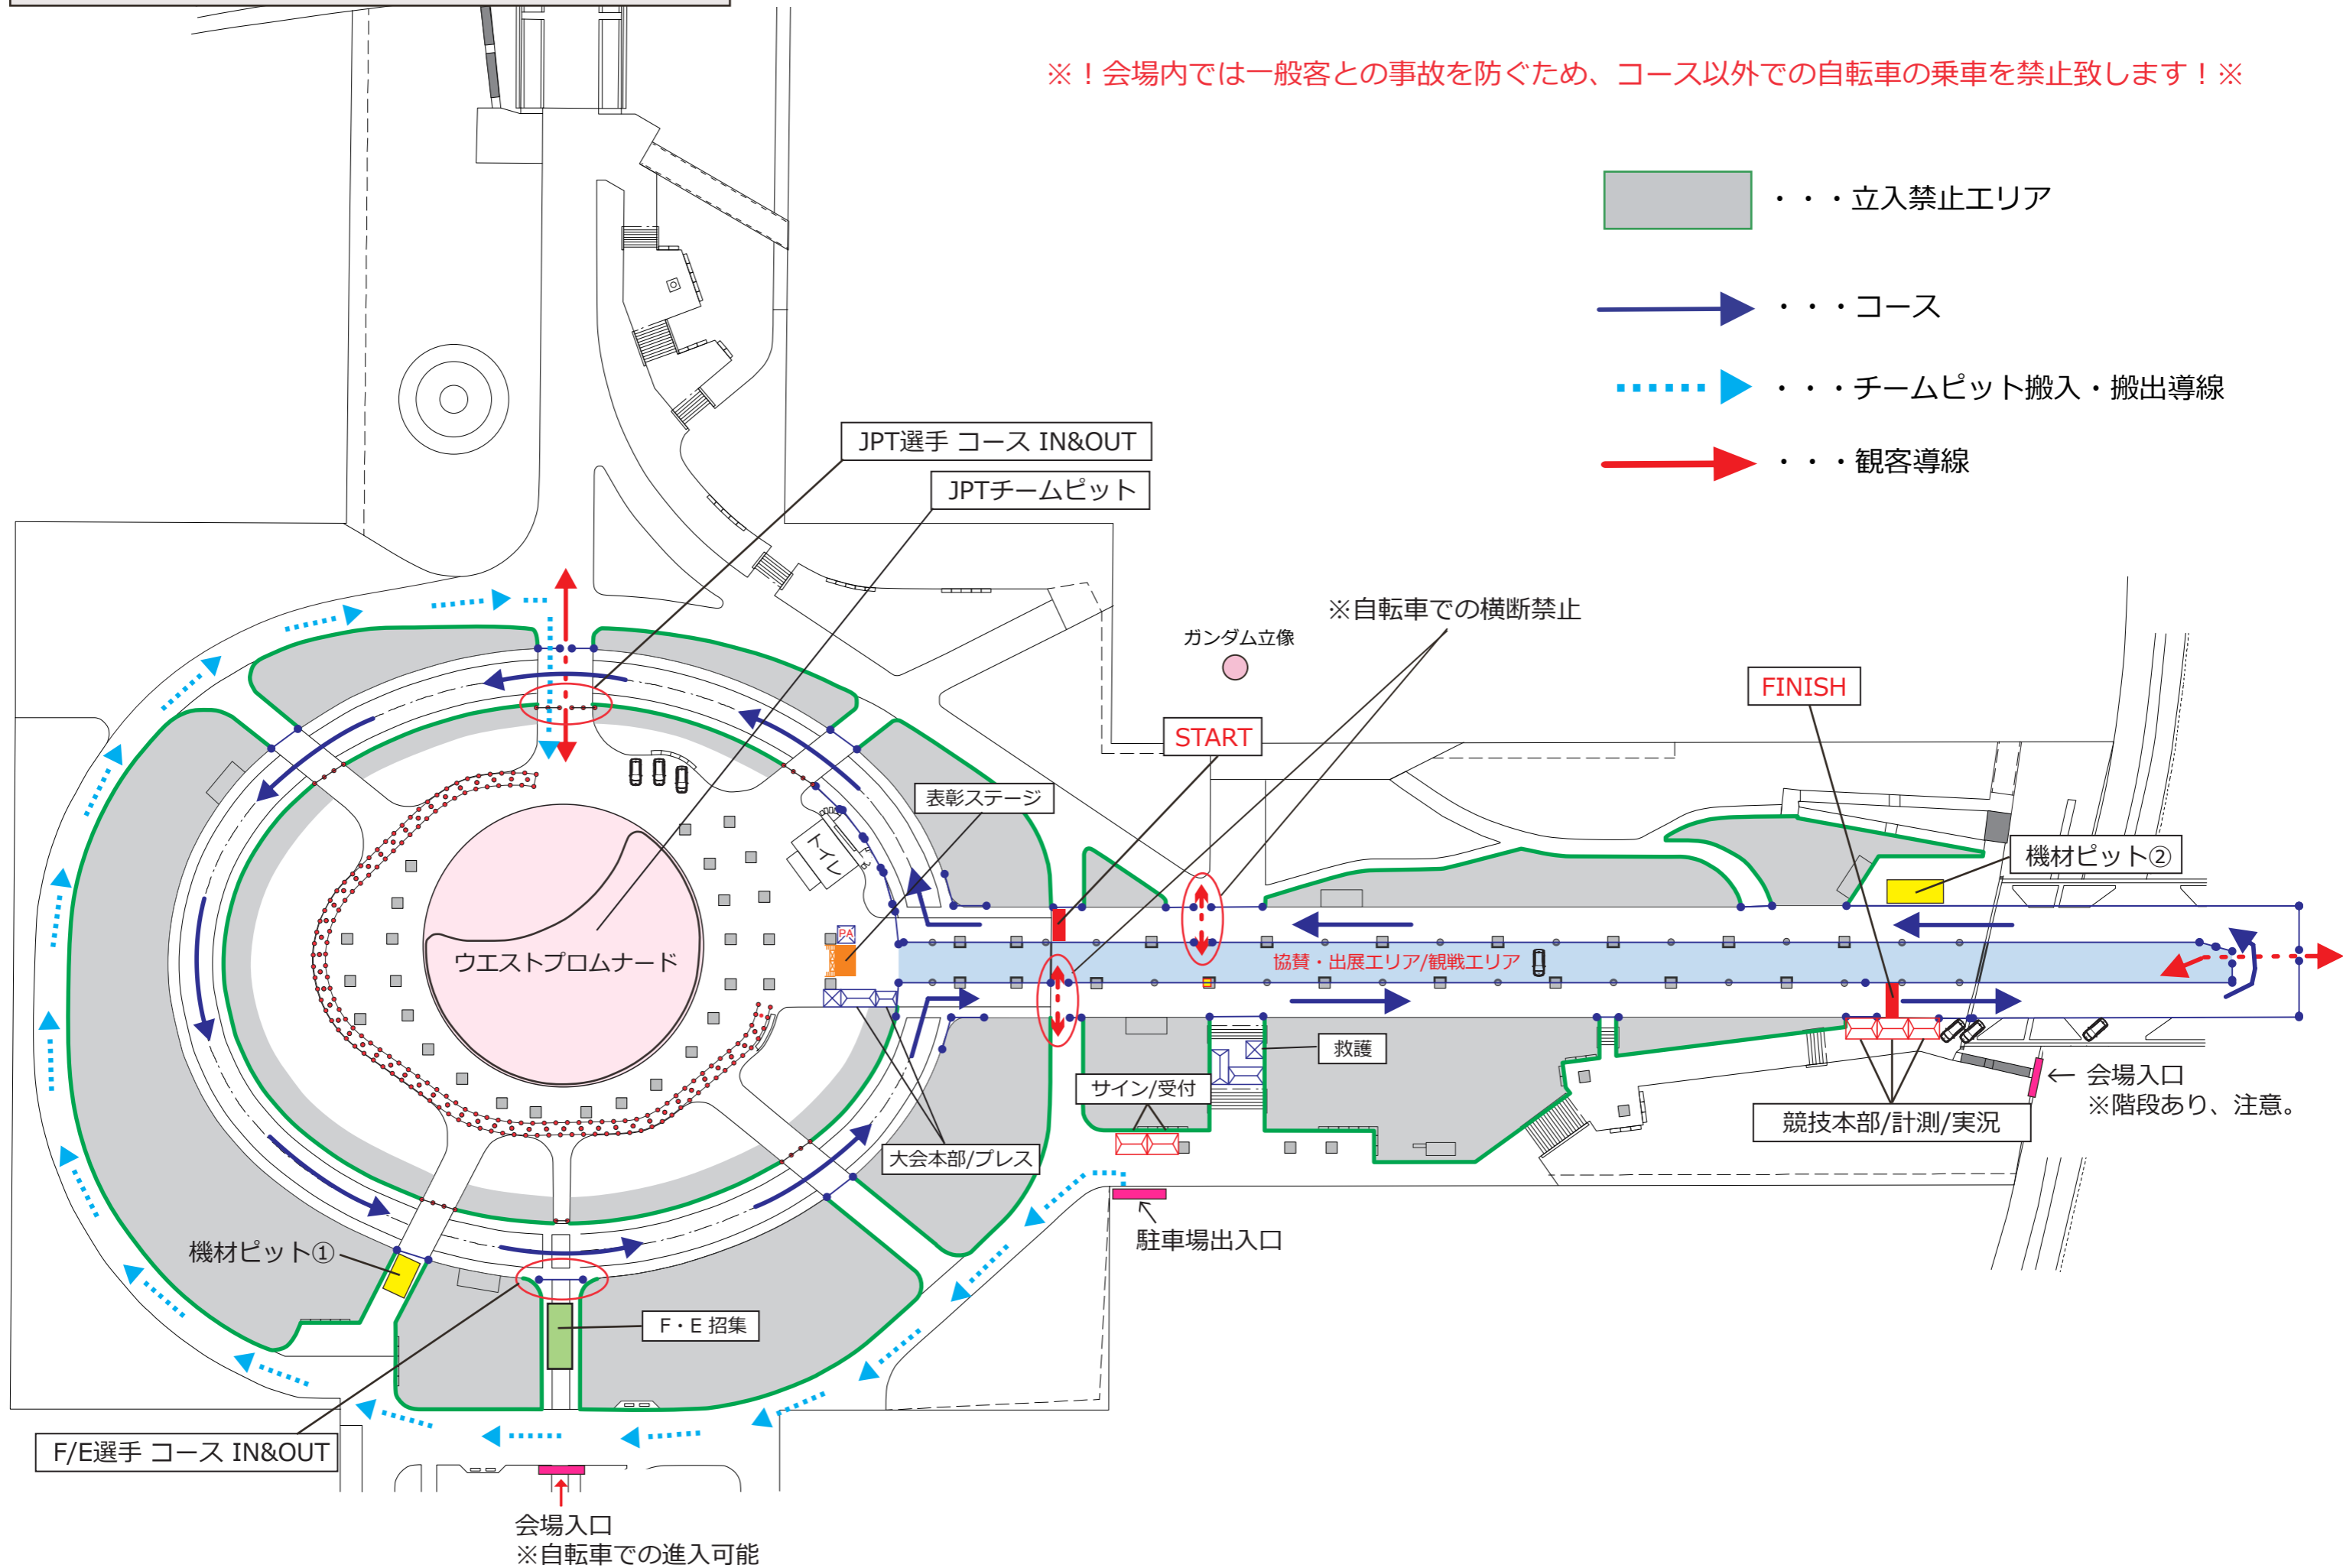

湾岸クリテリウム コースMAP 800m/1周

※7/26 訂正版

※！会場内では一般客との事故を防ぐため、コース以外での自転車の乗車を禁止致します！※

- ・・・立入禁止エリア
- ・・・コース
- ・・・チームピット搬入・搬出導線
- ・・・観客導線

※自転車での横断禁止

ガンダム立像

START

FINISH

ウエストプロムナード

協賛・出展エリア/観戦エリア

機材ピット②

表彰ステージ

救護

サイン/受付

大会本部/プレス

競技本部/計測/実況

← 会場入口
※階段あり、注意。

駐車場出入口

機材ピット①

F・E 招集

F/E選手 コース IN&OUT

会場入口
※自転車での進入可能