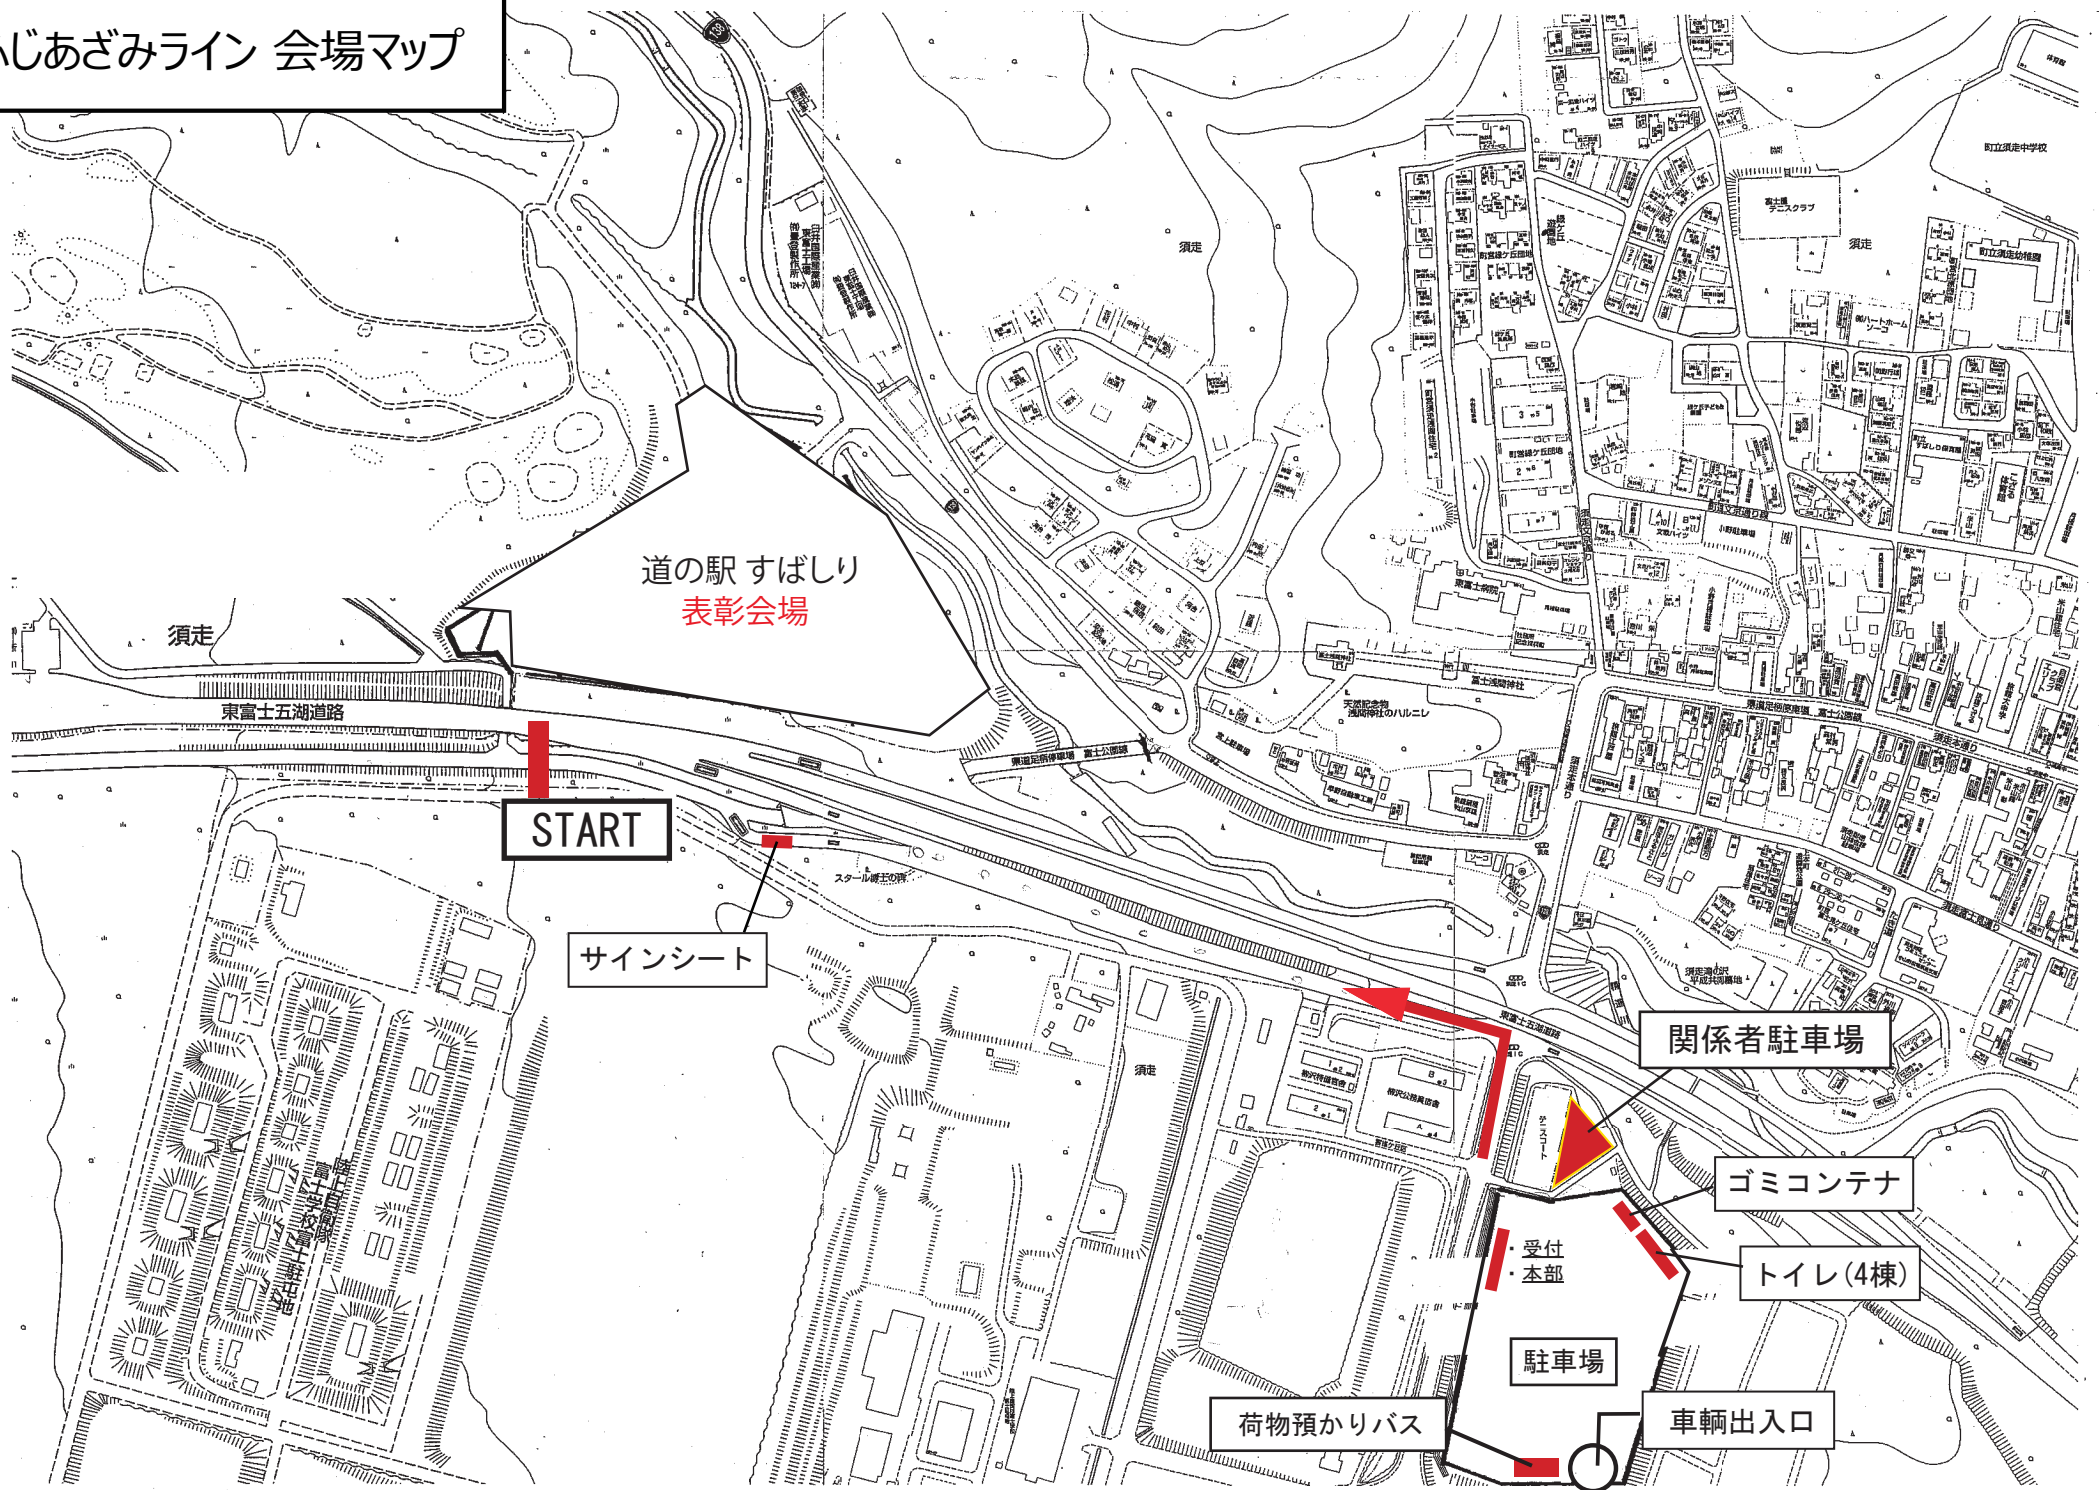

ふじあざみライン 会場マップ

道の駅すばしり
表彰会場

須走

東富士五湖道路

START

サインシート

スクール前広場

東富士五湖道路 富士公園線

須走

関係者駐車場

ゴミコンテナ

トイレ(4棟)

駐車場

受付
本部

荷物預かりバス

車両出入口