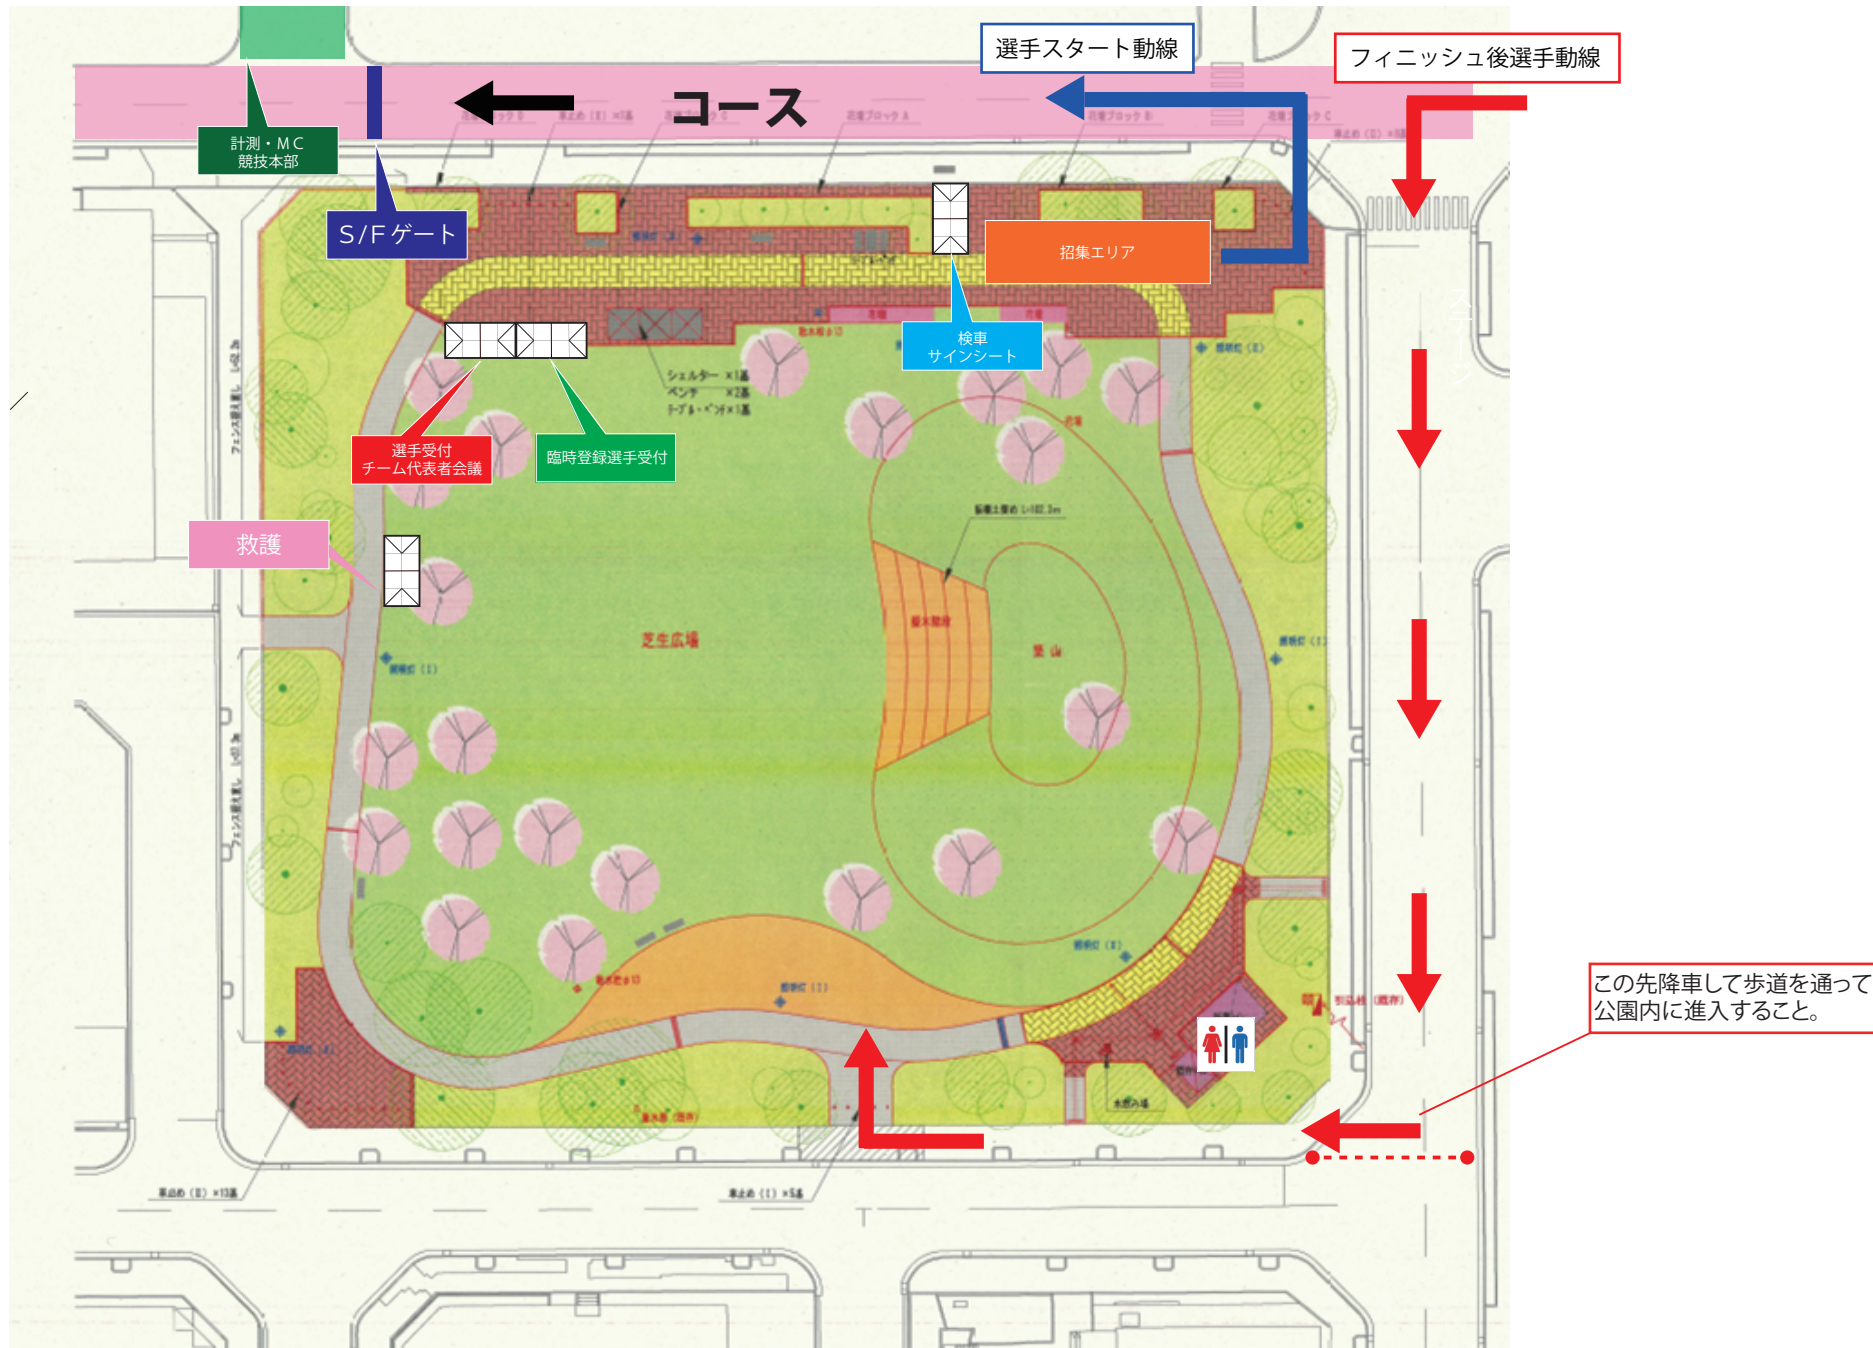

第2回JBCF仙台クリテリウム 選手受付エリア

卸町公園レイアウト