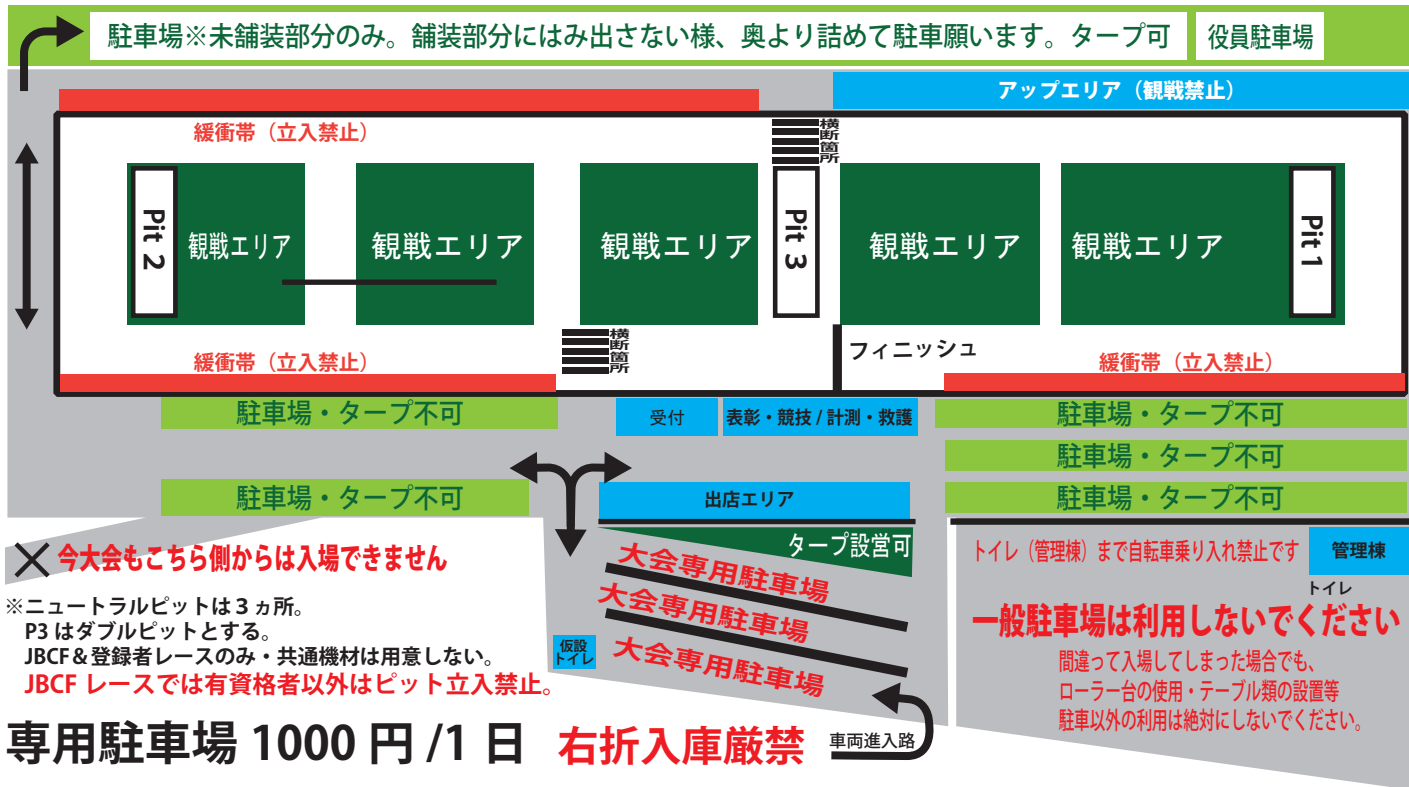

# 4/8(日) 場内案内図

✕ 今大会もこちら側からは入場できません

- ※ニュートラルピットは3カ所。P3はダブルピットとする。
- JBCF & 登録者レースのみ・共通機材は用意しない。
- JBCF レースでは有資格者以外はピット立入禁止。

場内駐車場の入出庫は係員の指示に従って移動願います。

アリーナ外周でのアップは禁止です。大会存続にもかかわりますので厳守願います。  
ローラー台等でアップ願います。