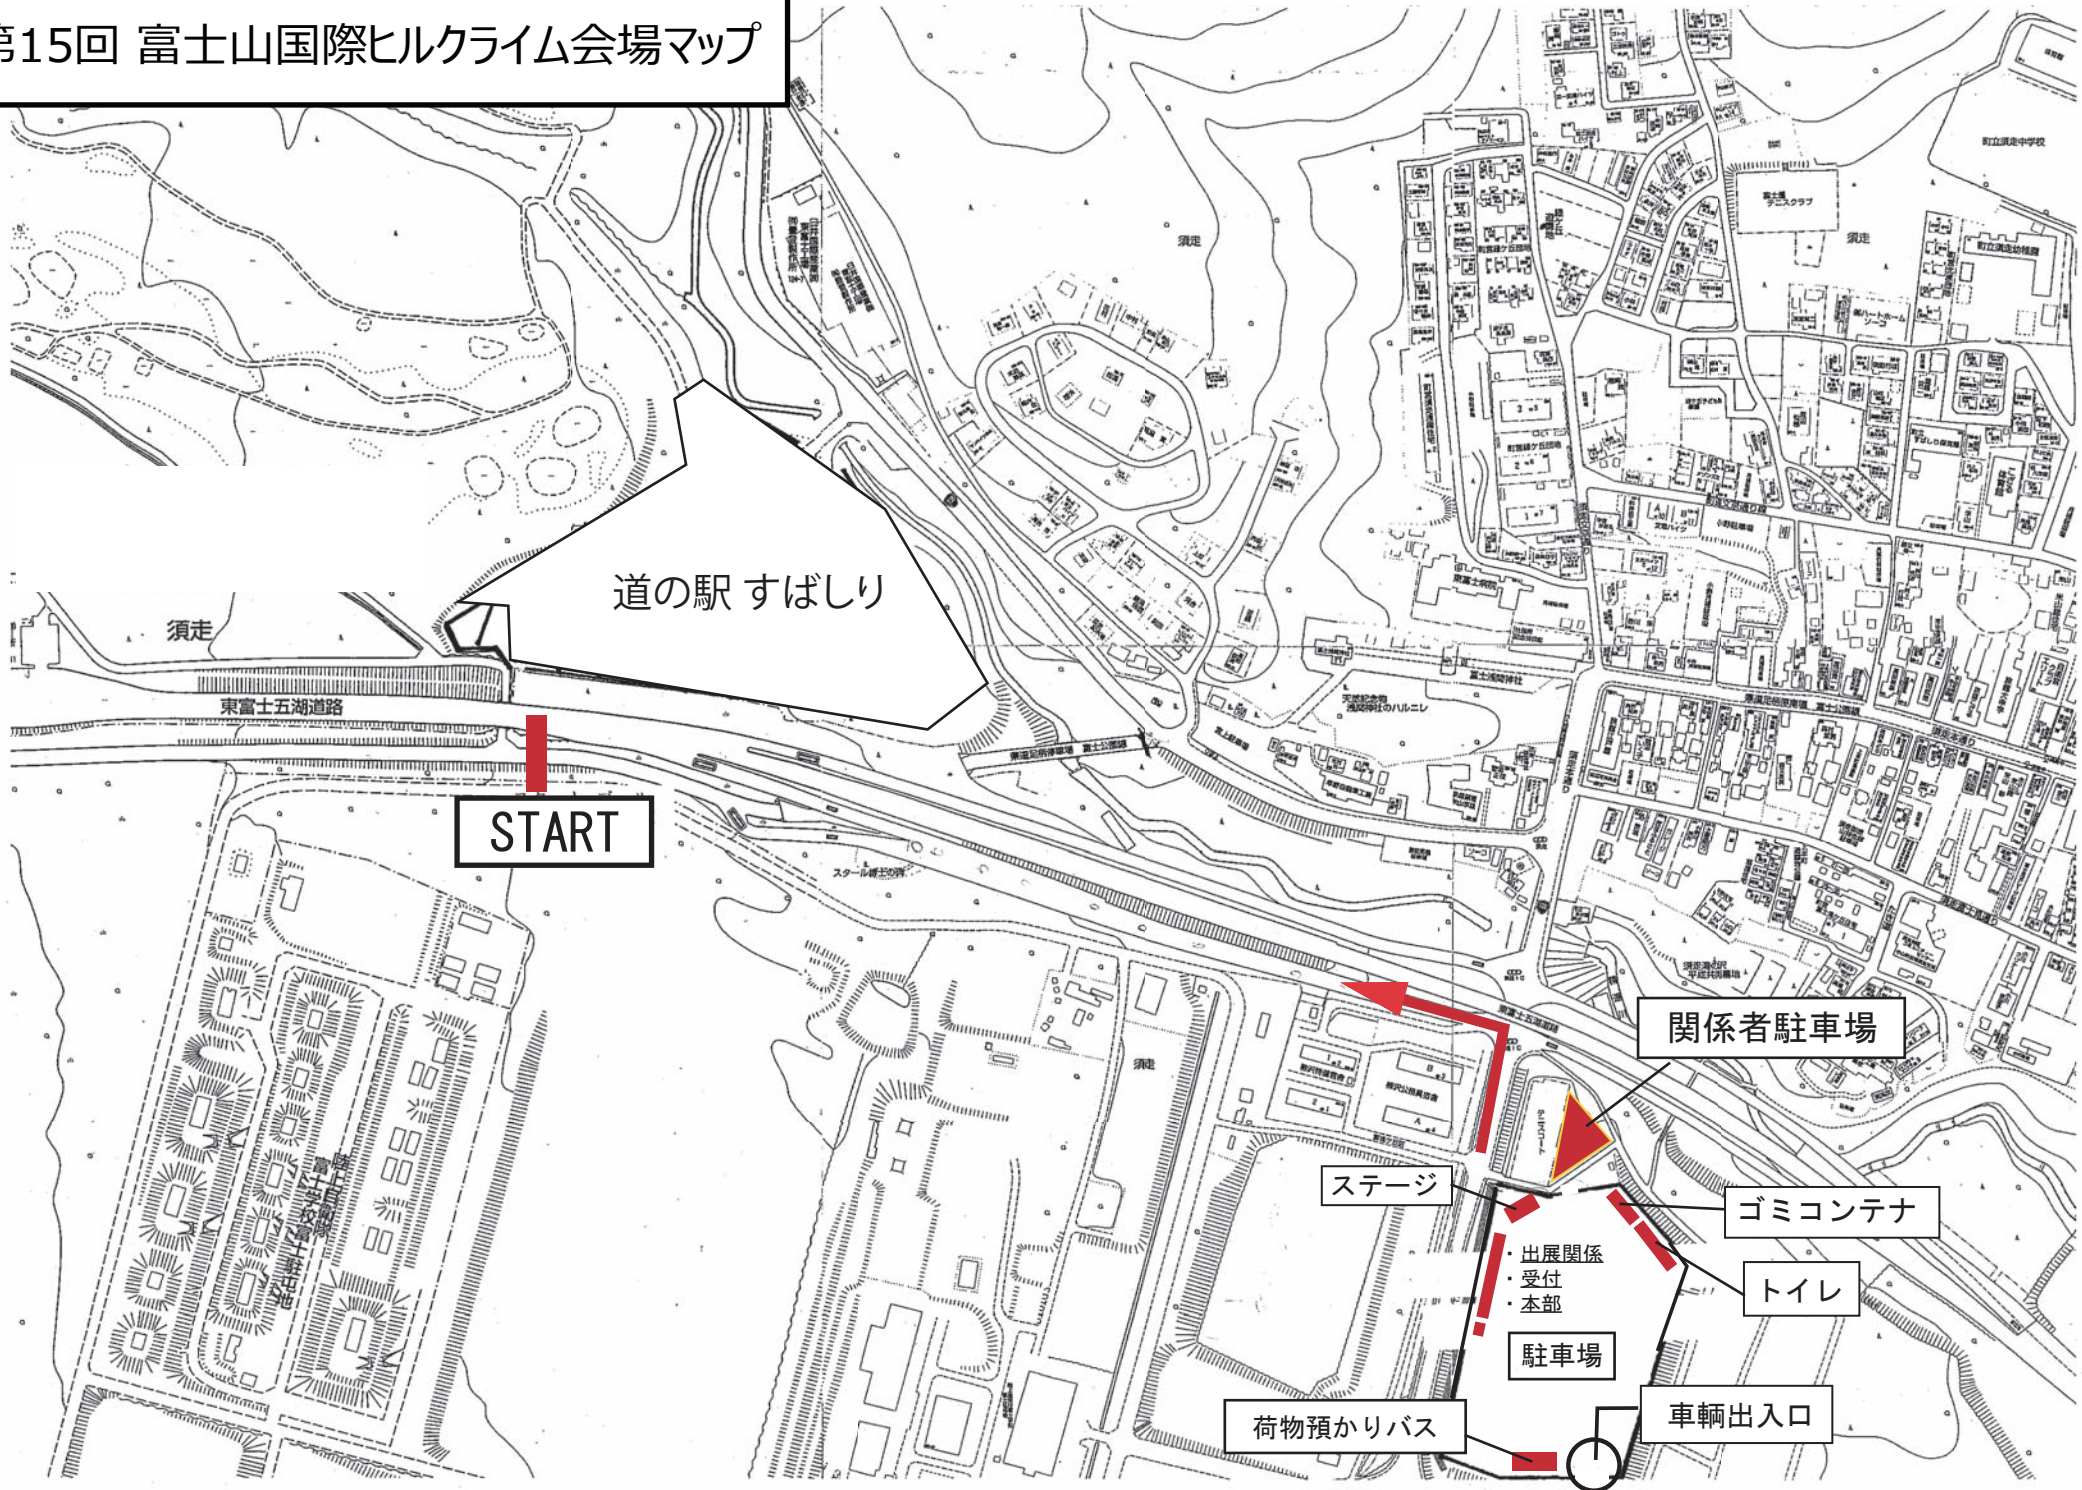

第15回 富士山国際ヒルクライム会場マップ

道の駅すばしり

須走

東富士五湖道路

START

関係者駐車場

ステージ

ゴミコンテナ

トイレ

駐車場

荷物預かりバス

車両出入口

- ・出展関係
- ・受付
- ・本部