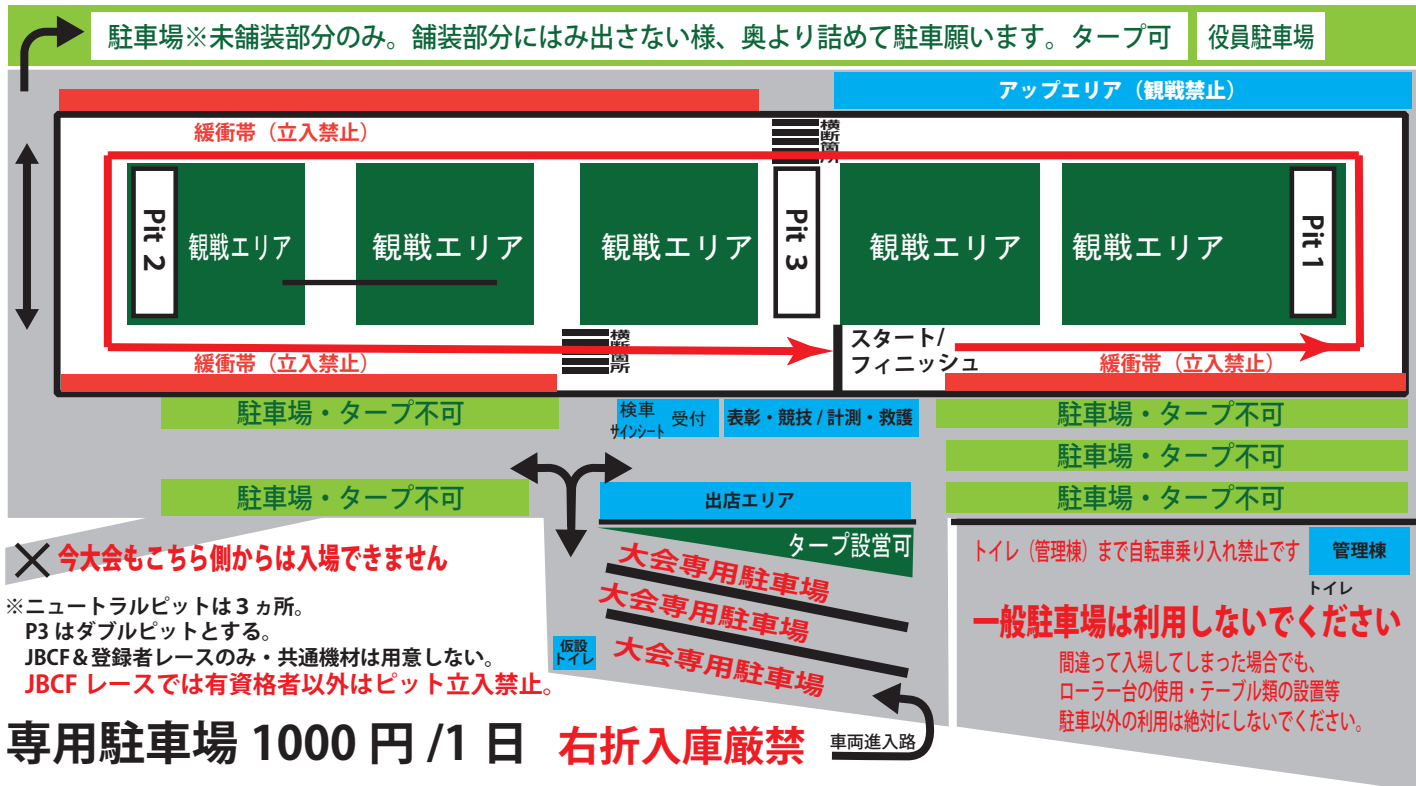

9/9 (日) 第29回JBCF舞洲クリテリウム場内案内図

✕ 今大会もこちら側からは入場できません

※ニュートラルピットは3カ所。

P3はダブルピットとする。

JBCF&登録者レースのみ・共通機材は用意しない。

JBCFレースでは有資格者以外はピット立入禁止。

場内駐車場の入出庫は係員の指示に従って移動願います。

アリーナ外周でのアップは禁止です。大会存続にもかかわりますので厳守願います。

ローラー台等でアップ願います。