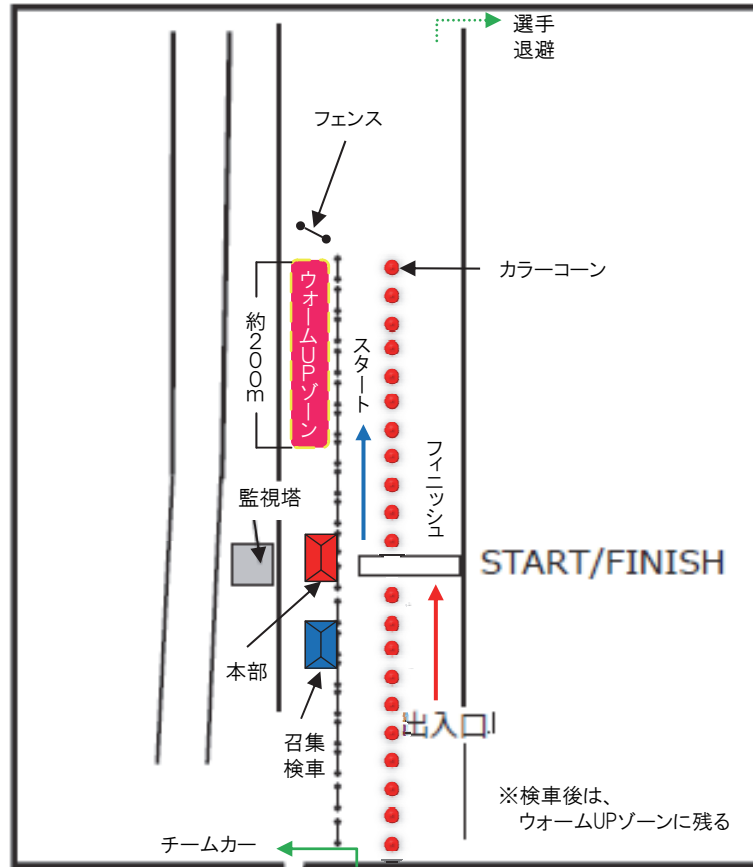

Day1 会場レイアウト

エレベーター