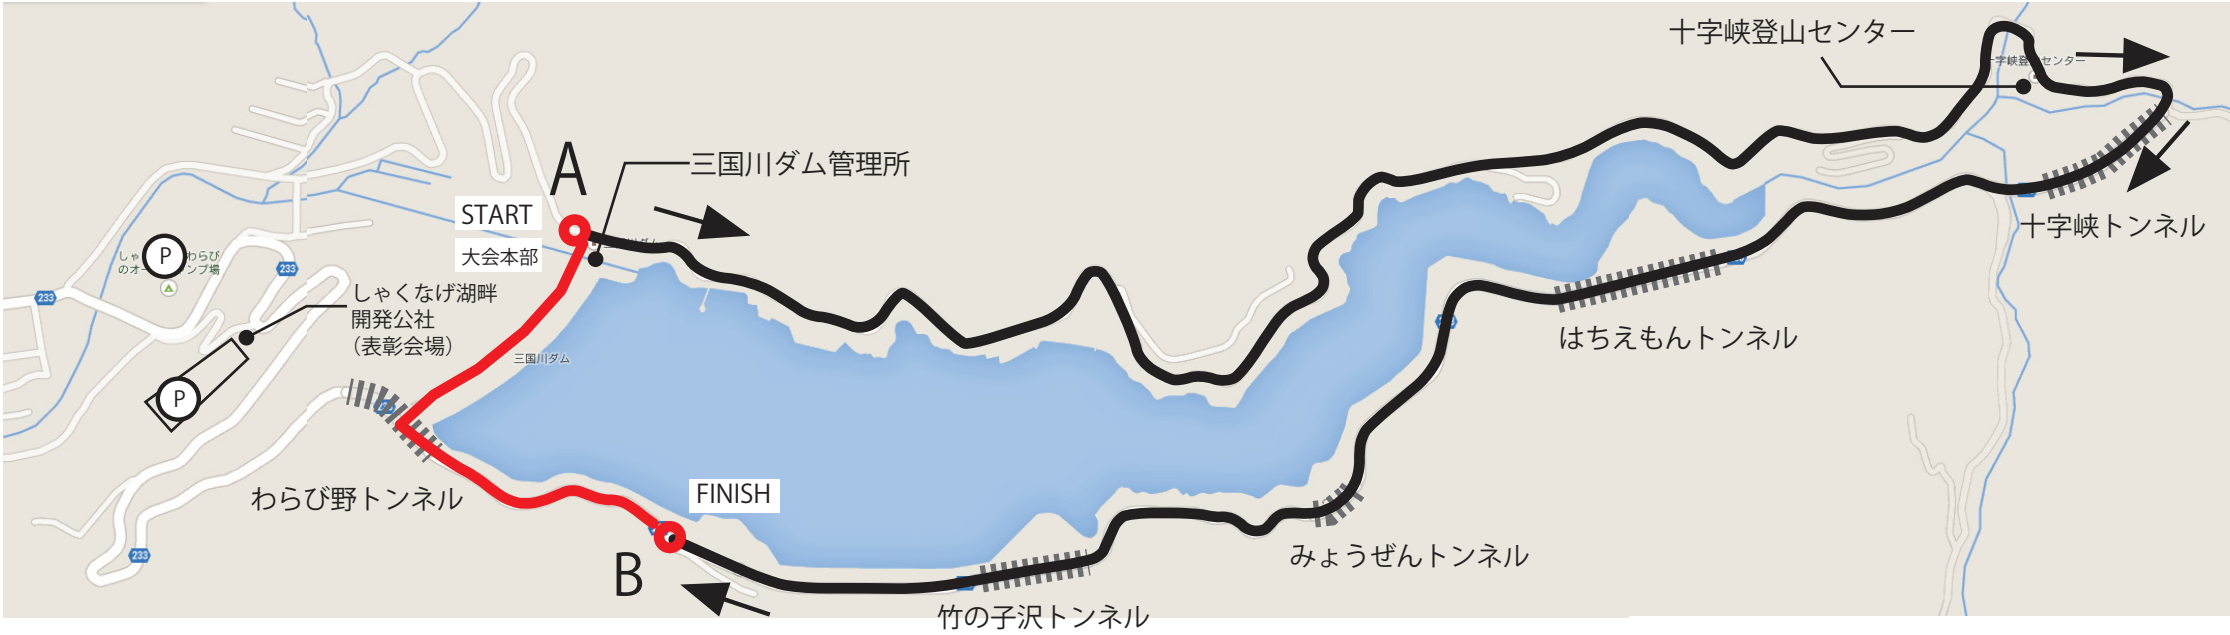

タイムトライアル コース MAP

【個人】 A→B=6.8km

【チーム】 A→B→A→B=14.8km

主要地点 距離・高低図