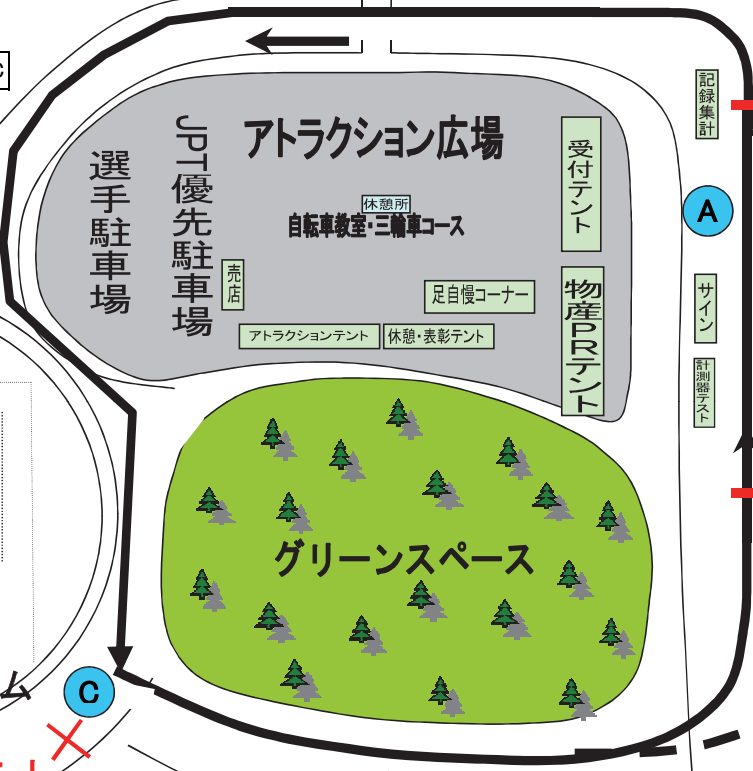

# サイクルフェスティバルinいわき会場図

【いわき市21世紀の森公園内】

- JBCF P1 決勝コース 1.2km (Lコース)
- 一般選手・JBCFコース 0.91km (Sコース)

レース中に会場を出入りする場合は必ず警備員の誘導に従って行動して下さい。

使用不可

下浅貝方面(ゆったり館)  
↑

役員駐車場

多目的広場

アクション広場  
選手優先駐車場  
受付テント  
物産PRテント  
休憩所  
自転車教室・三輪車コース  
足自慢コーナー  
アトラクションテント  
休憩・表彰テント

グリーンスペース

- 記録集計
- サイン
- 計測機
- ゴール
- 競技本部
- 本部テント
- 救急テント
- 音響
- スタート

A

サイ

計測

スタート

D

E

通行止

使用不可

使用不可

通行止

いわき  
グリーンスタジアム

通行止