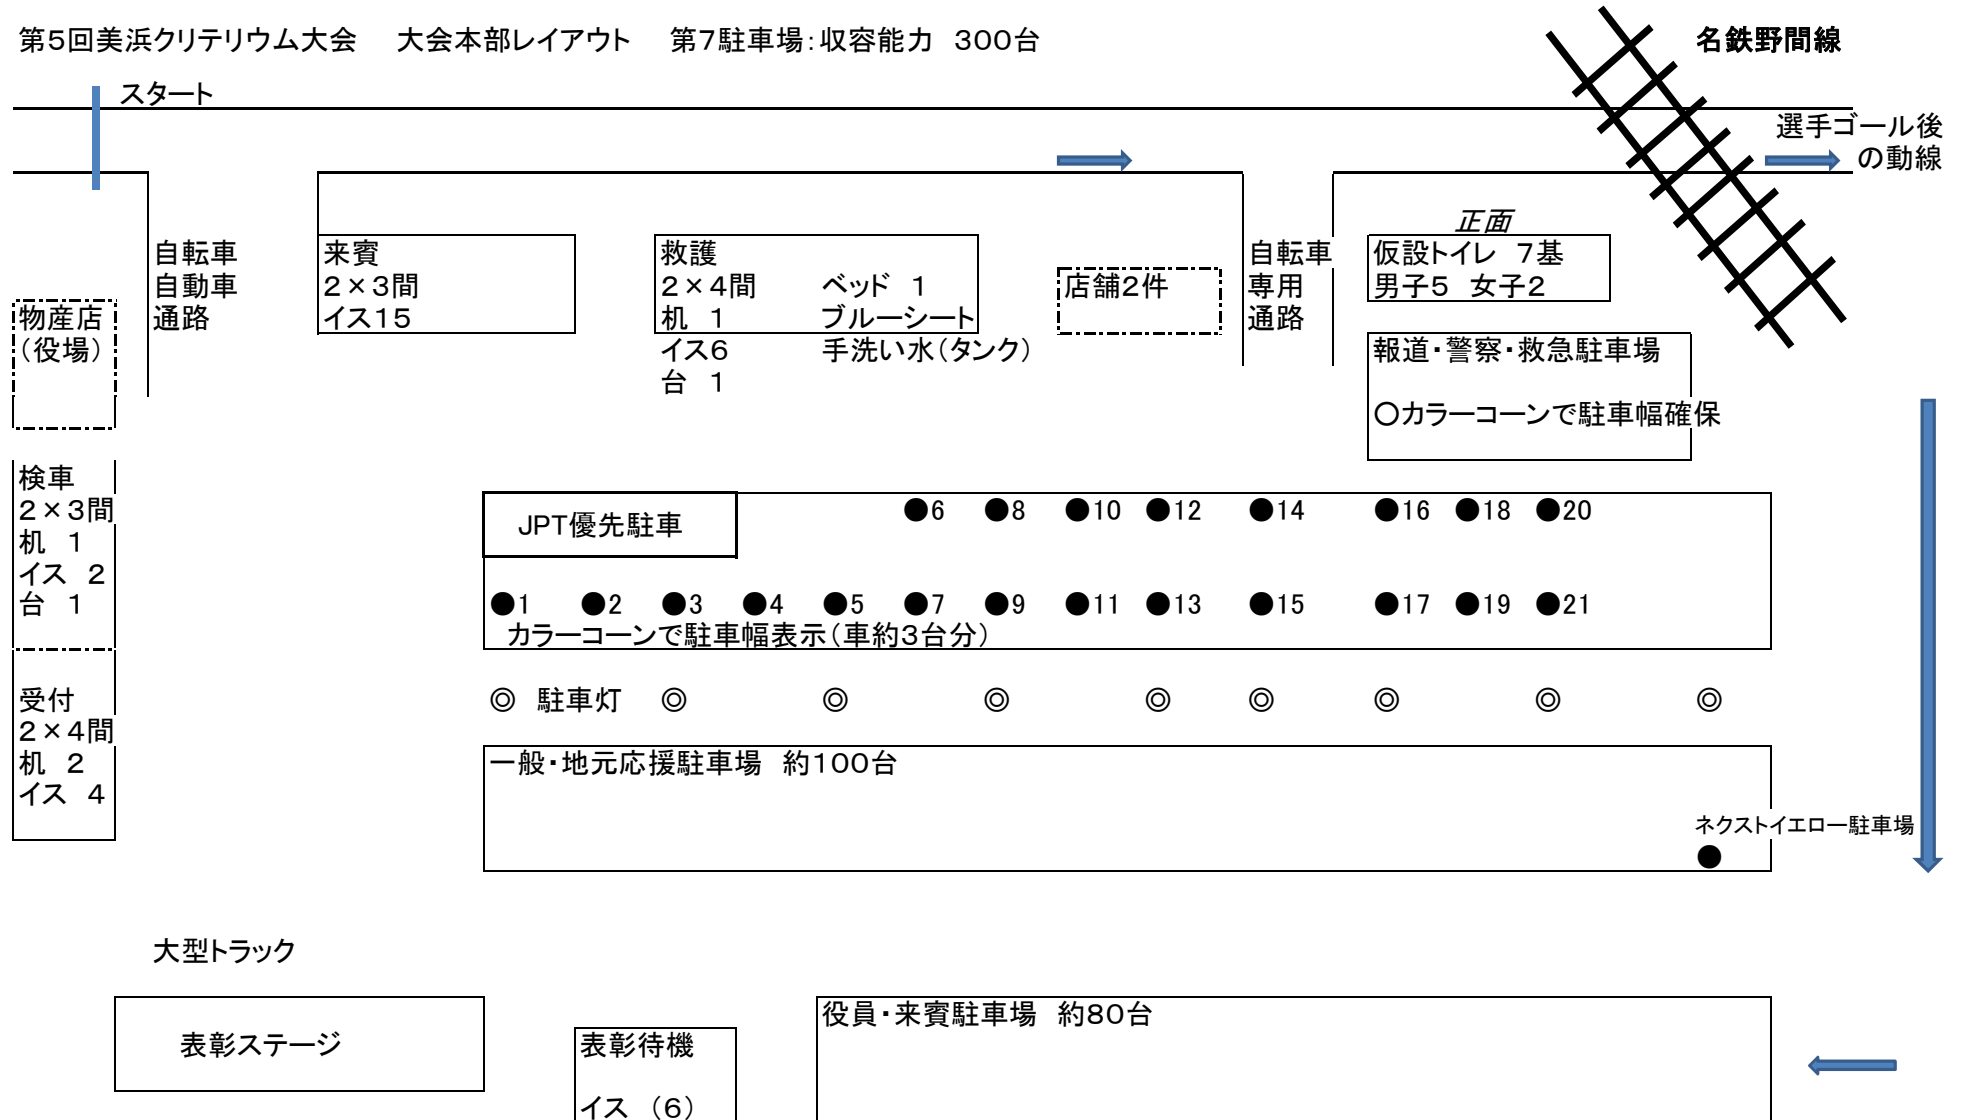

第5回美浜クリテリウム大会 大会本部レイアウト 第7駐車場: 収容能力 300台

注記

- ※1 物産店・店舗は各自テントを持参の事。
- ※2 ゴールはテント又はトレーラテント

総数	テント	4	
	机	5	(決審1)
	イス	37	(結審4)
	台	2	