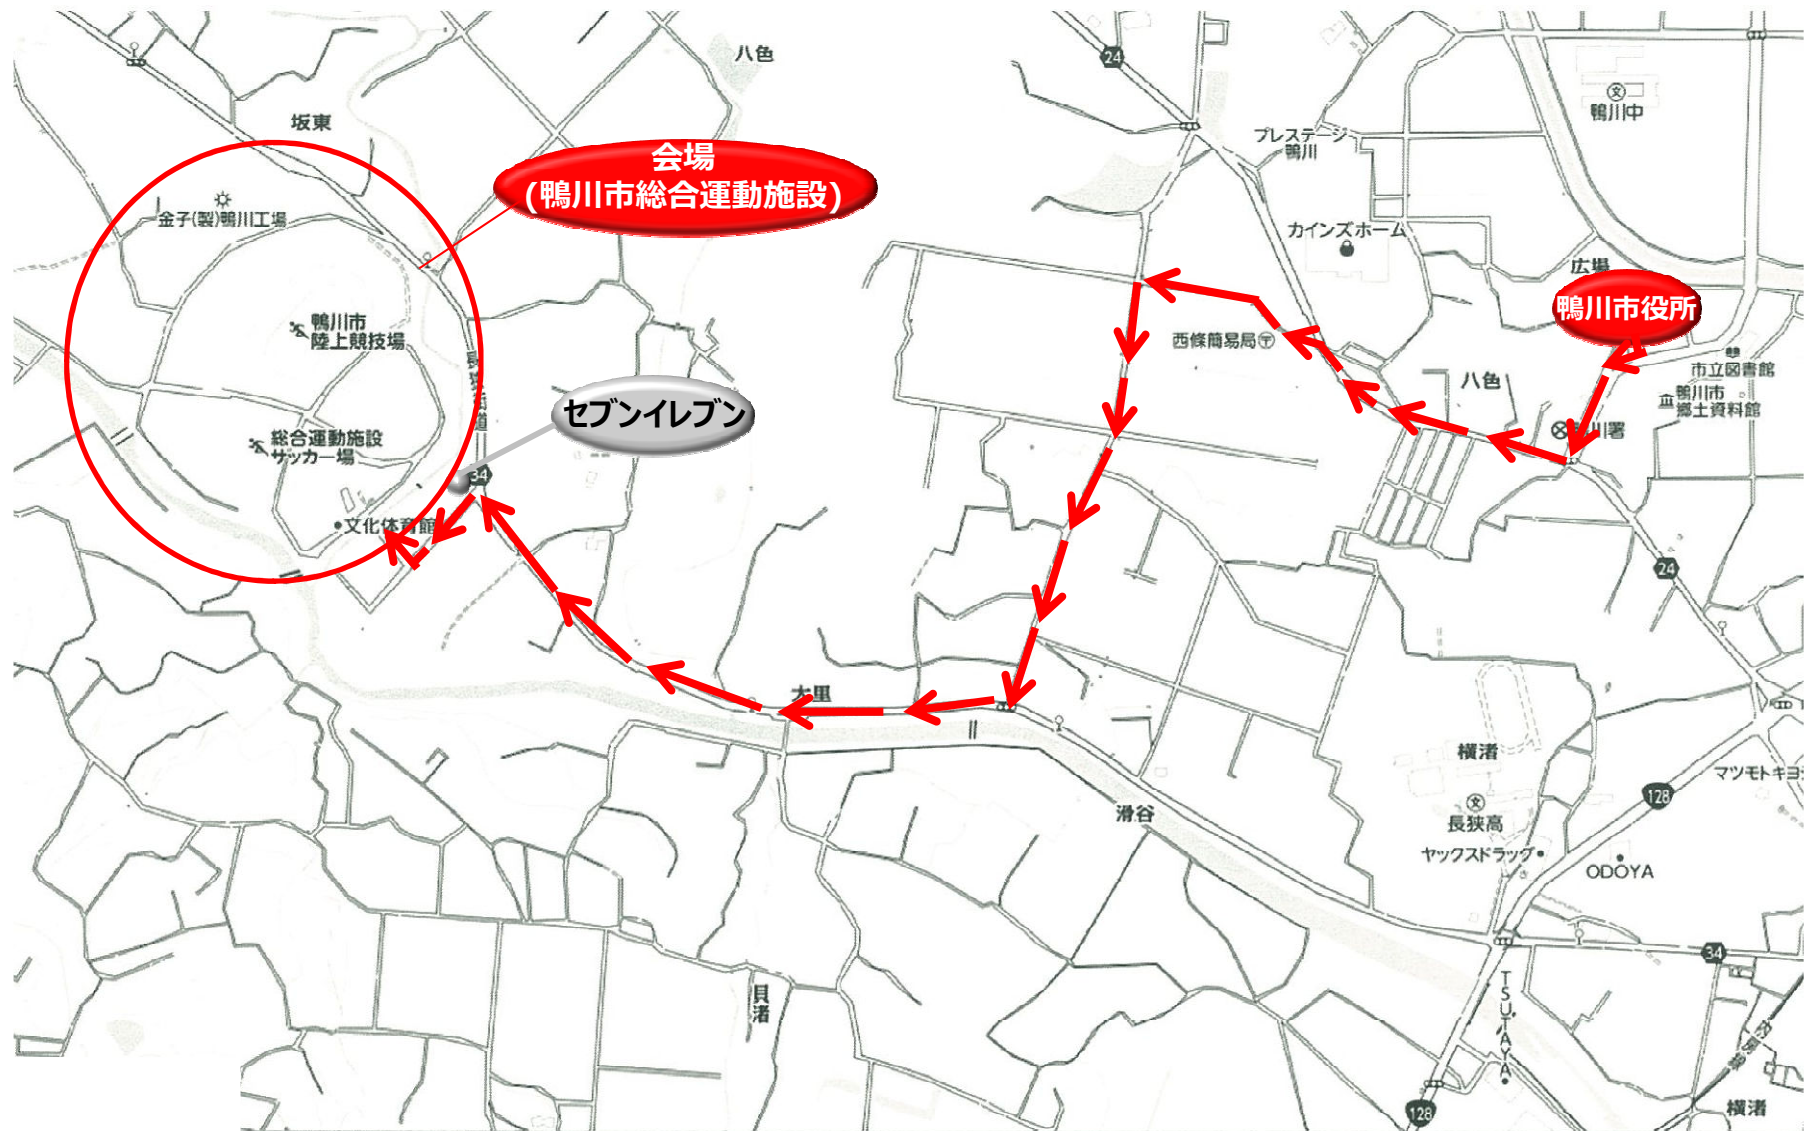

会場周辺MAP

- ・会場内の駐車場開放時間までの一時駐車場所として、鴨川市役所をご利用下さい。
- ・鴨川市役所～会場までは、車で約8分となります。