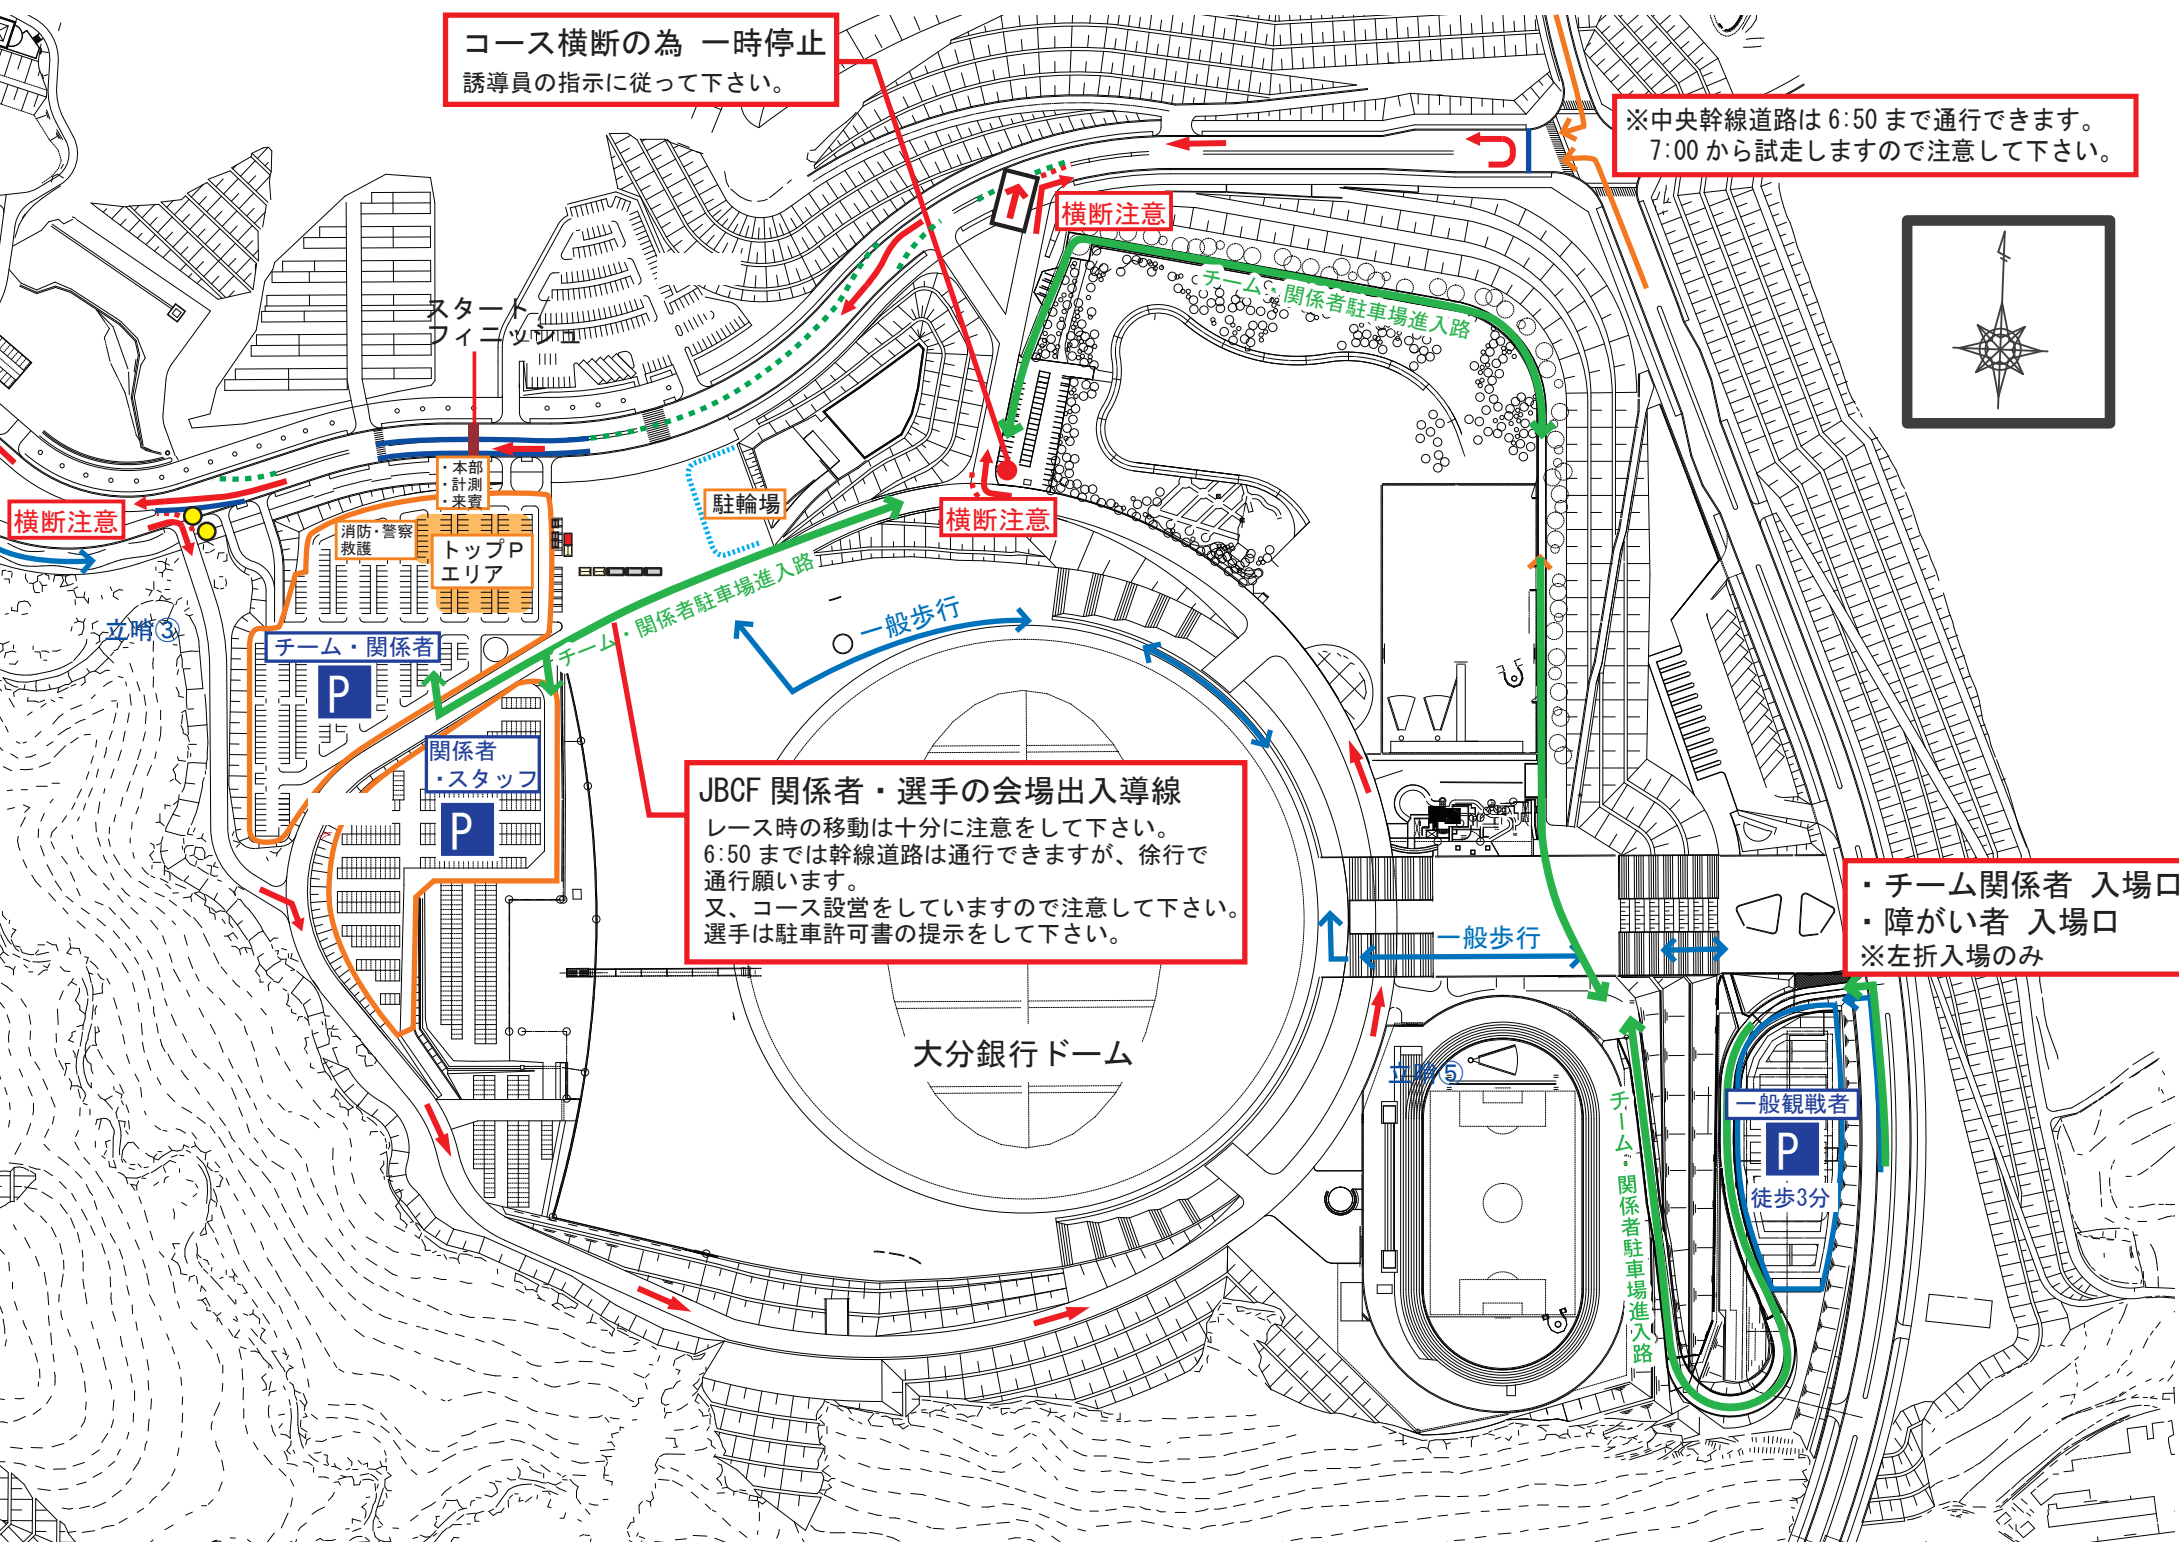

コース横断の為 一時停止
誘導員の指示に従って下さい。

※中央幹線道路は6:50まで通行できます。
7:00から試走しますので注意して下さい。

横断注意

横断注意

横断注意

JBCF 関係者・選手の会場出入導線
レース時の移動は十分に注意して下さい。
6:50までは幹線道路は通行できますが、徐行で
通行願います。
又、コース設営をしていますので注意して下さい。
選手は駐車許可書の提示をして下さい。

・チーム関係者 入場口
・障がい者 入場口
※左折入場のみ

スタート
フィニッシュ

本部・計測
来着

消防・警察
救護

トップ
P
エリア

チーム・関係者
P

関係者
・スタッフ
P

駐輪場

一般歩行

大分銀行ドーム

一般歩行

一般観戦者
P

徒歩3分

チーム・関係者
駐車場
進入路