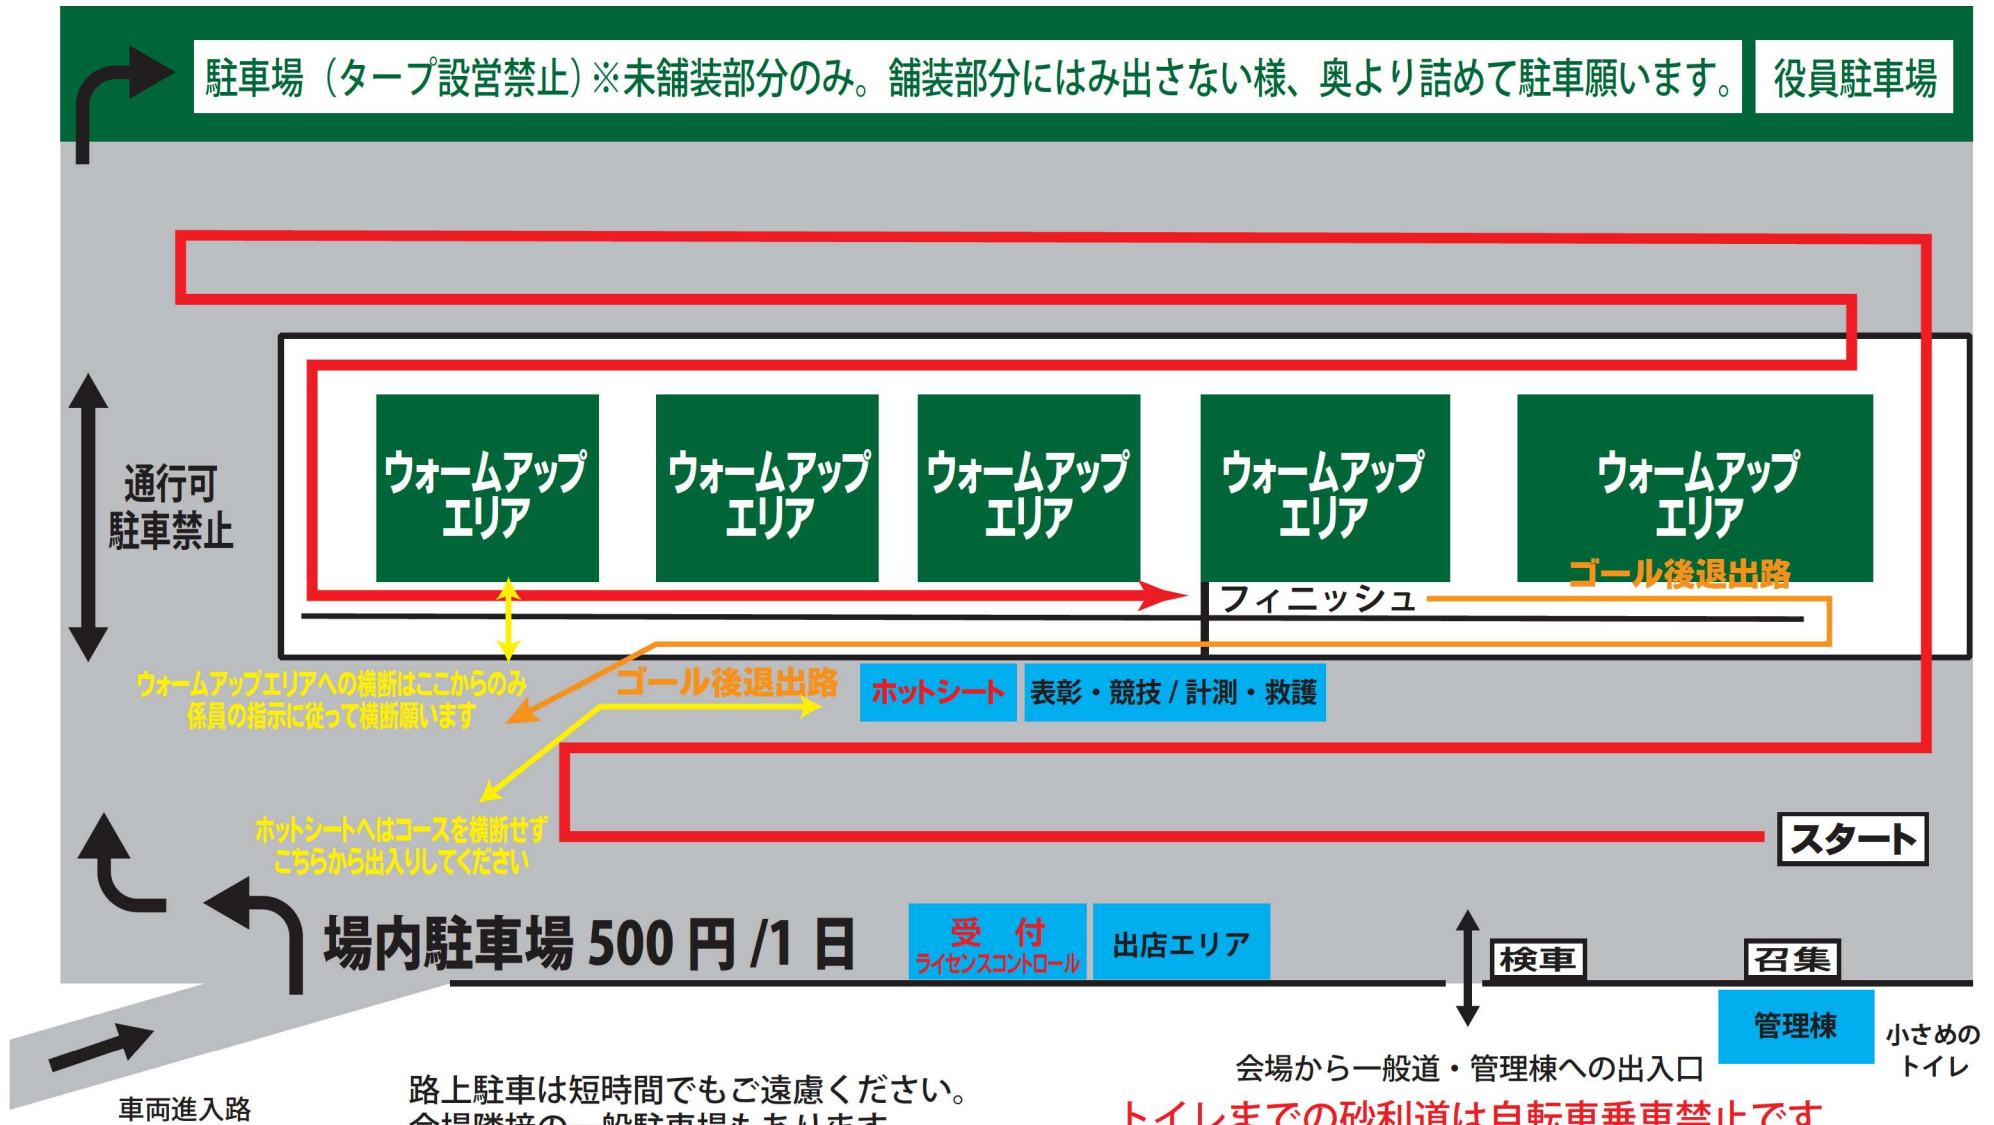

# 4/1(土) 場内案内図

路上駐車は短時間でもご遠慮ください。  
会場隣接の一般駐車場もあります。  
(普通車 1日上限 800円～ 最初の30分無料)

会場から一般道・管理棟への出入口  
トイレまでの砂利道は自転車乗車禁止です  
徒歩・押し歩きでお願いします

**レース中の入出庫は係員の指示に従って移動願います。  
(基本的にレースのインターバル中にしか移動できません。)**