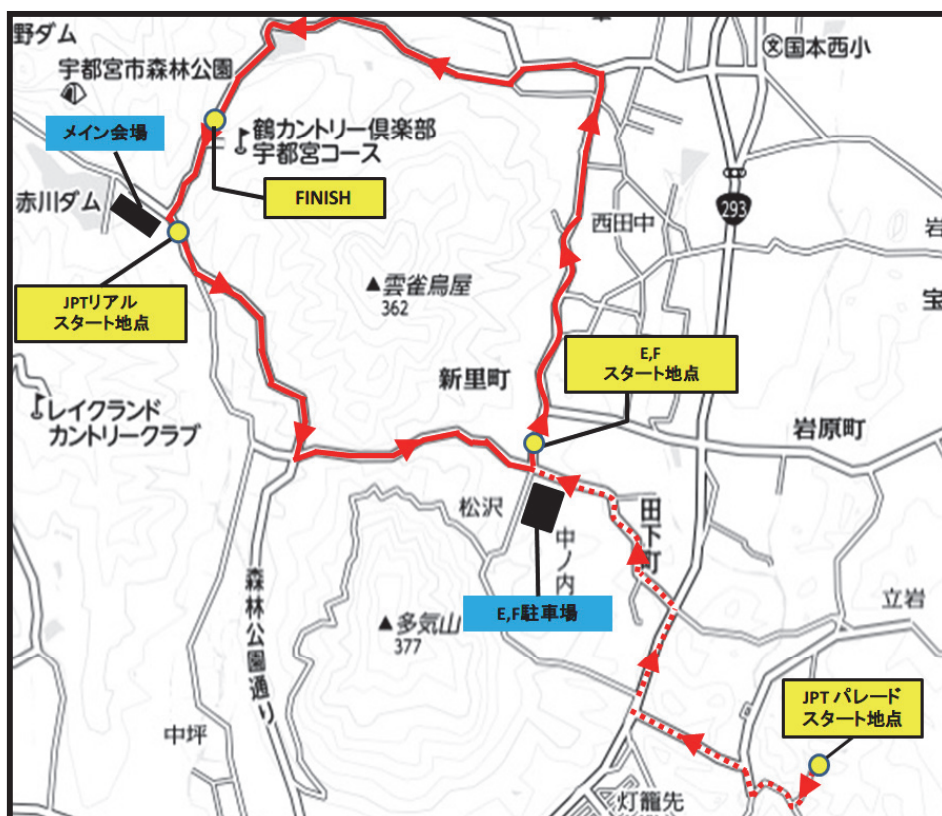

【インフォメーション1】

2017.3.10

1. 大会要項“4.競技内容”を以下の通り訂正する

4.競技内容 赤字が変更追記部分

クラス	競技内容	コース/1周	距離	レイティング
P1	11 周	6.4 km	70.4km +パレード10km=80.4km	AA
F	3 周	6.4 km	19.2km +3.8km = 23km	F
E1	5 周	6.4 km	32km +3.8km = 35.8km	B
E2	3 周	6.4 km	19.2km +3.8km = 23km	C
E3	2 周	6.4 km	12.8km +3.8km = 16.6km	D

※JPTのリアルスタート地点はメイン会場付近となります。

※エリート、フェミニンのスタートからフィニッシュまでは3.8kmとなります

【スタート地点、フィニッシュ地点参考図】

JBCF
以上