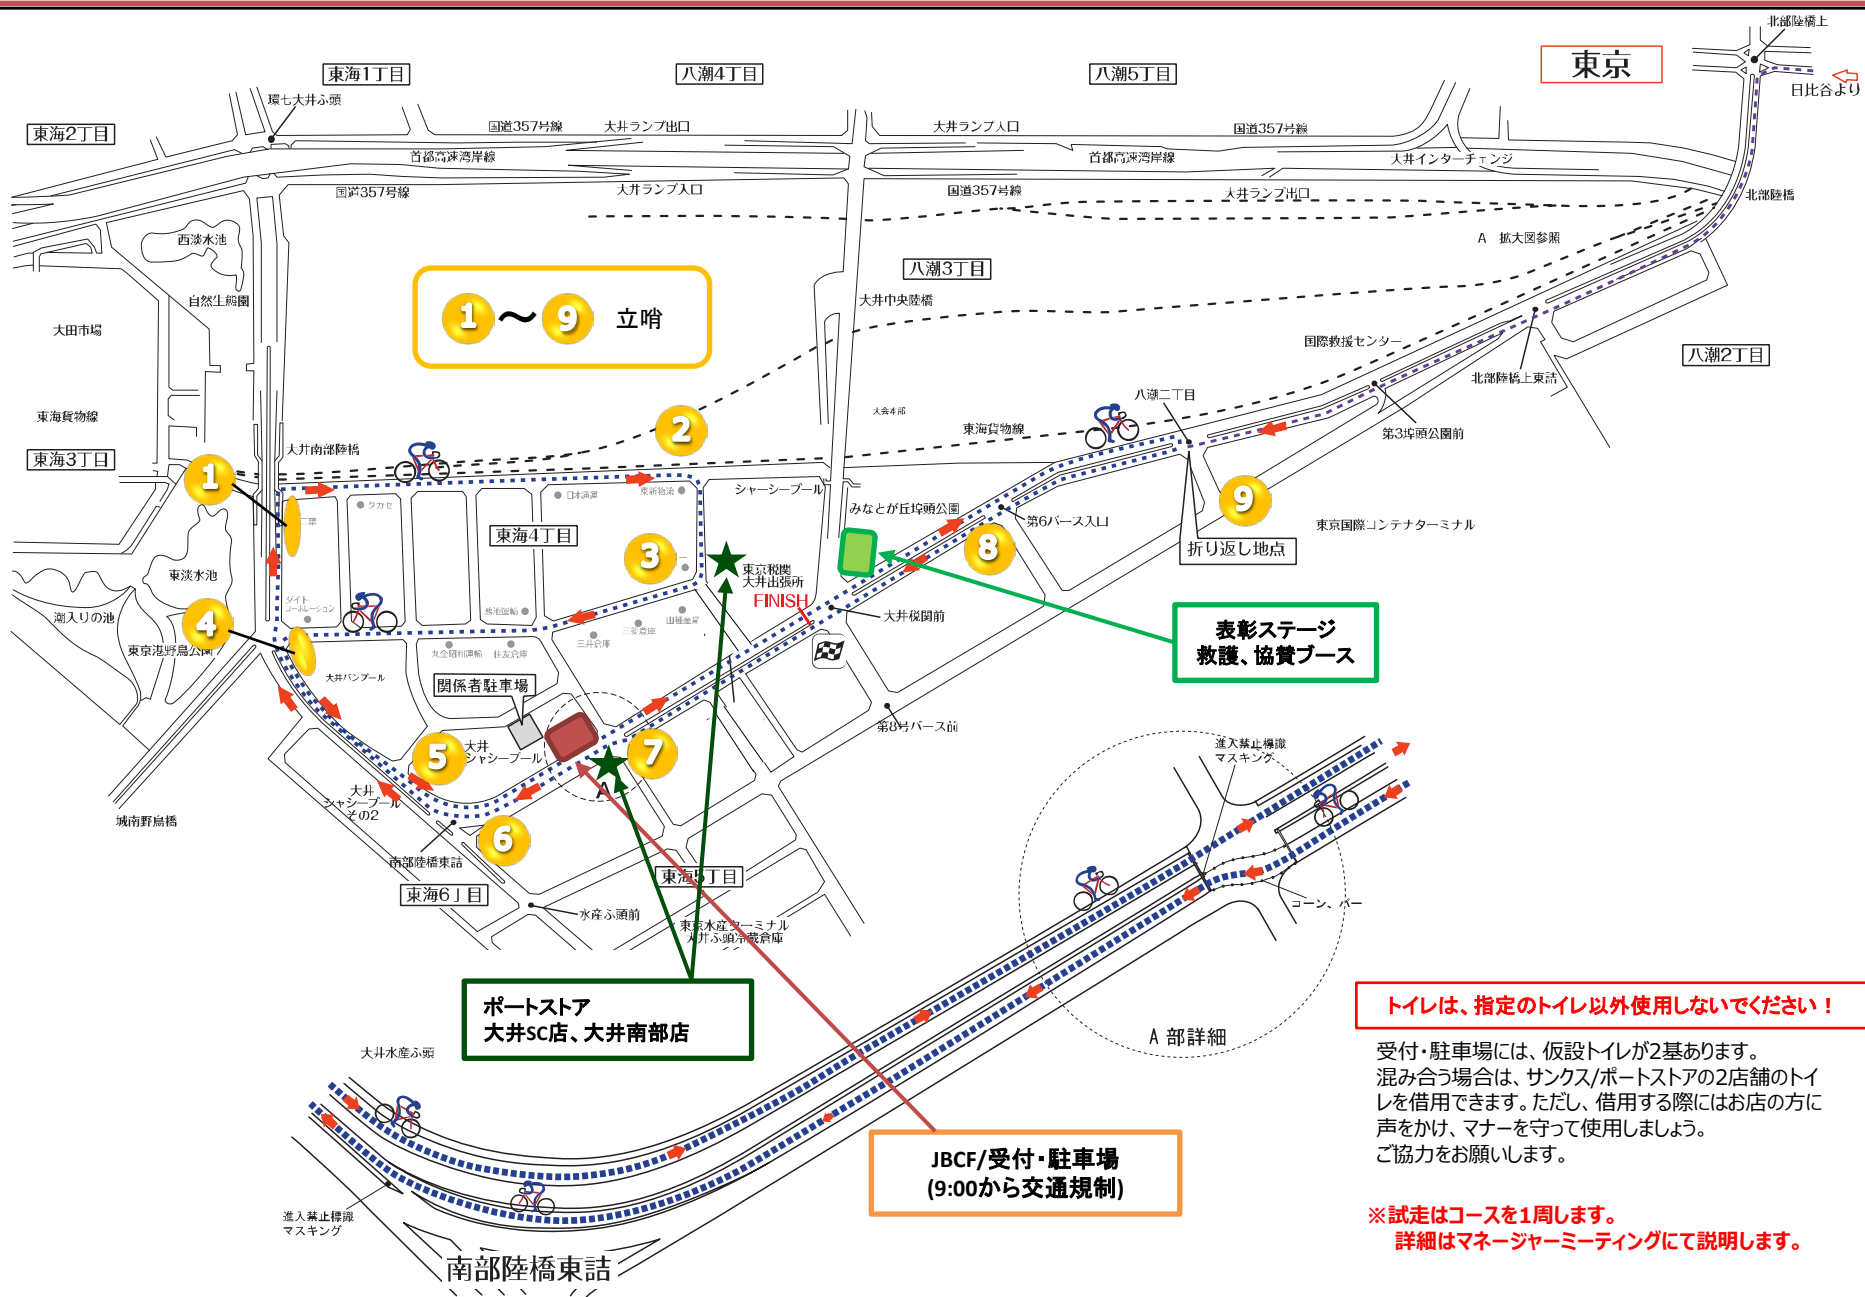

東京 大井コースMAP

1～9 立哨

表彰ステージ
救護、協賛ブース

ポストアスタ
大井SC店、大井南店

JBCF/受付・駐車場
(9:00から交通規制)

トイレは、指定のトイレ以外使用しないでください！

受付・駐車場には、仮設トイレが2基あります。
混み合う場合は、サンクス/ポストアスタの2店舗のトイレを借用できます。ただし、借用するにはお店の方に声をかけ、マナーを守って使用しましょう。
ご協力をお願いします。

※試走はコースを1周します。
詳細はマネージャーミーティングにて説明します。