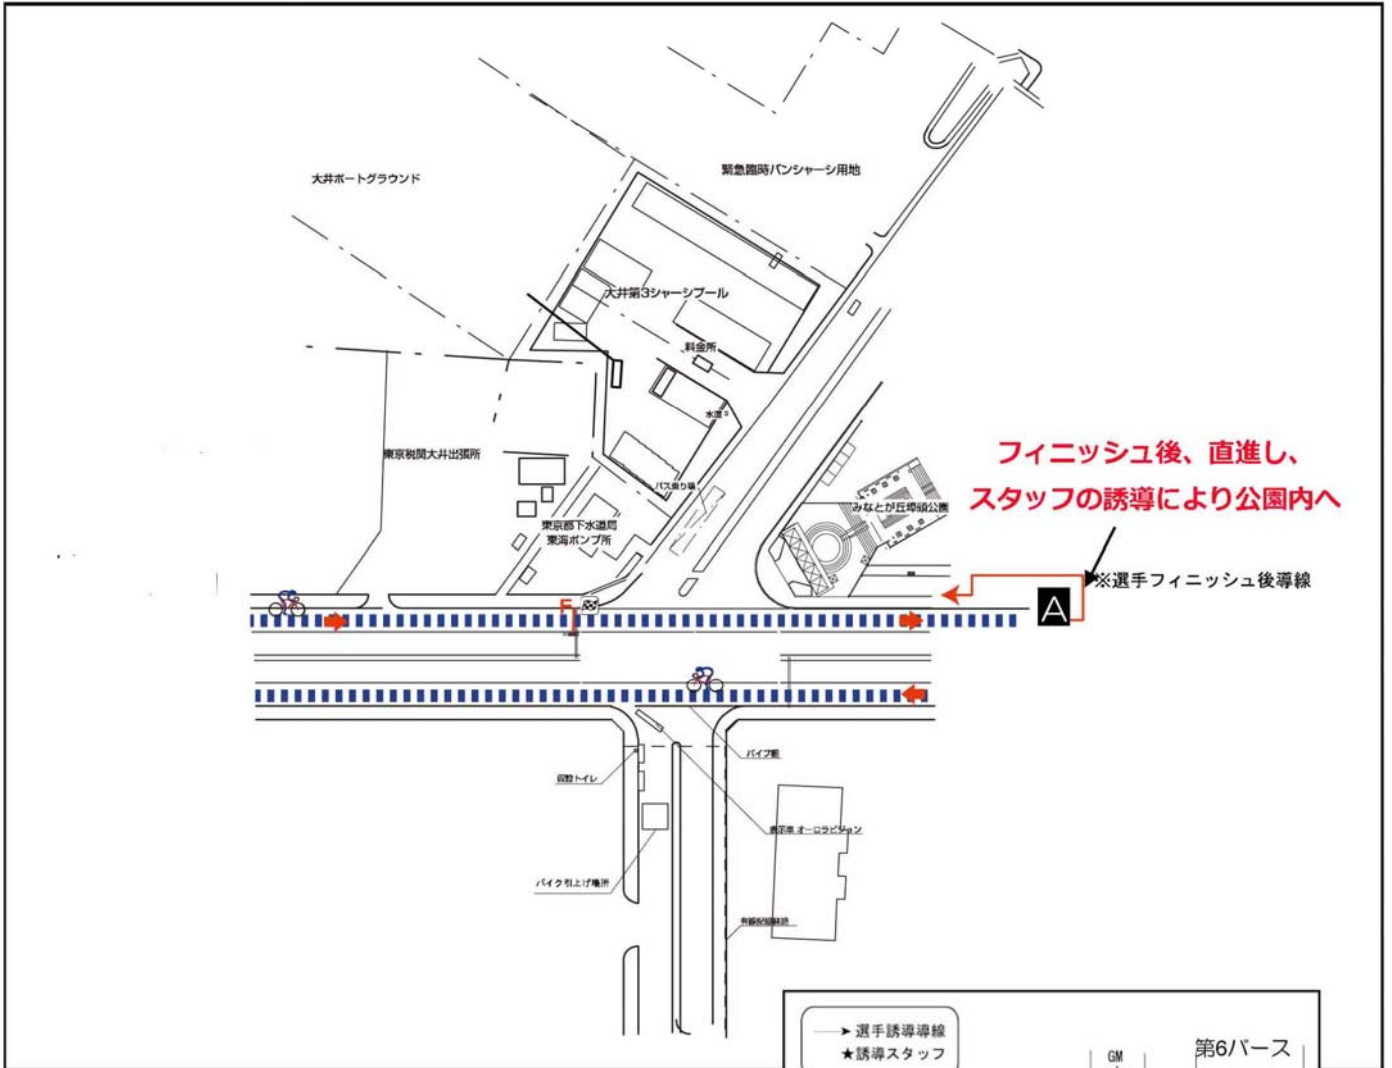

第6回 JBCF 大井埠頭ロードレース  
フィニッシュ後の導線について

フィニッシュ後の注意事項<厳守>

ゴール後、すぐ左折せず、  
そのまま、みなとが丘埠頭公園を左に見て直進し、  
「第6バース入口交差点付近」で誘導スタッフの指示に従い、  
公園内に入ること。  
公園内もスタッフの誘導に従うこと。