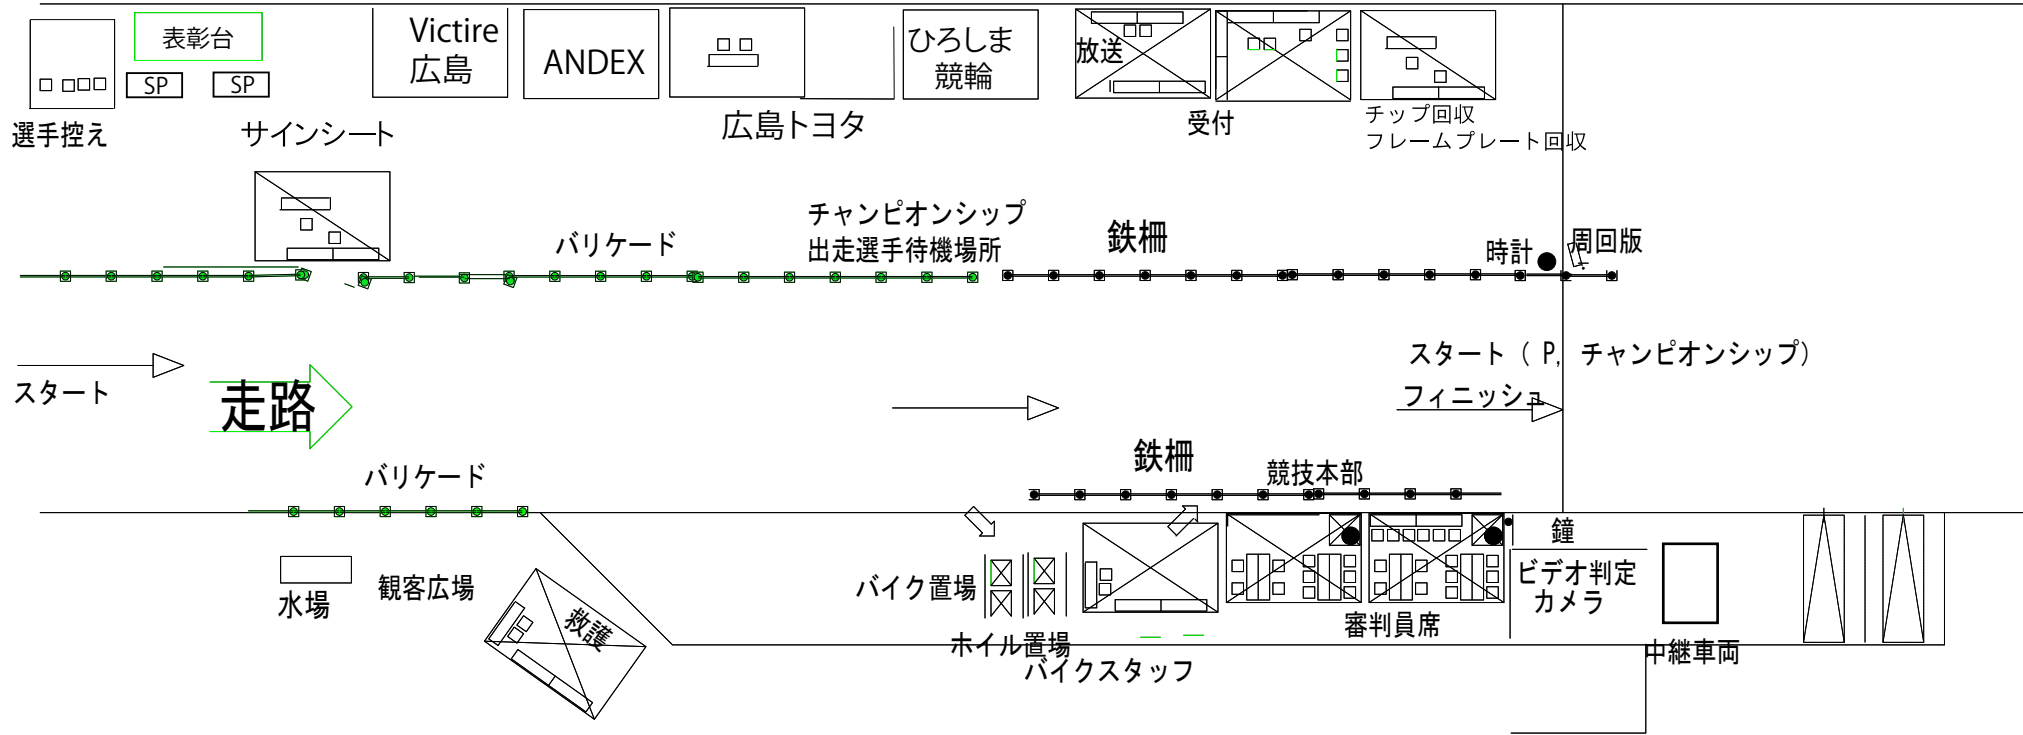

観客広場

(簡易テント) 受付テント

選手控え

表彰台

Victire
広島

ANDEX

広島トヨタ

ひろしま
競輪

放送

受付

チップ回収
フレームプレート回収

サインシート

バリケード

チャンピオンシップ
出走選手待機場所

鉄柵

時計

中継車両