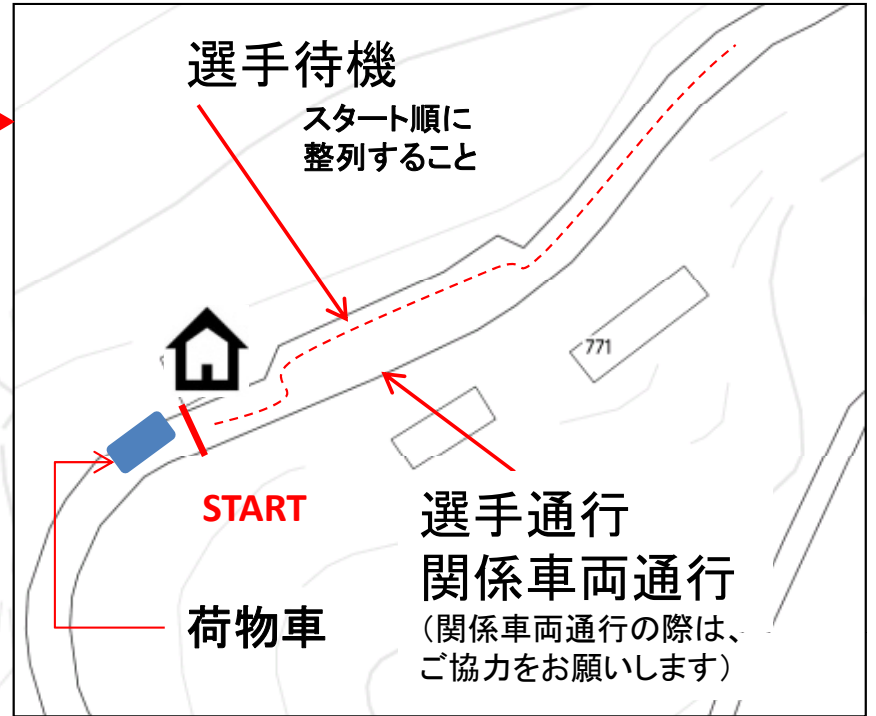

第2回 JBCF 三峰山ヒルクライム スタート地点レイアウト

(拡大図)

駐車場方面

仮設トイレ(3基)

検車・サインシート
荷物車