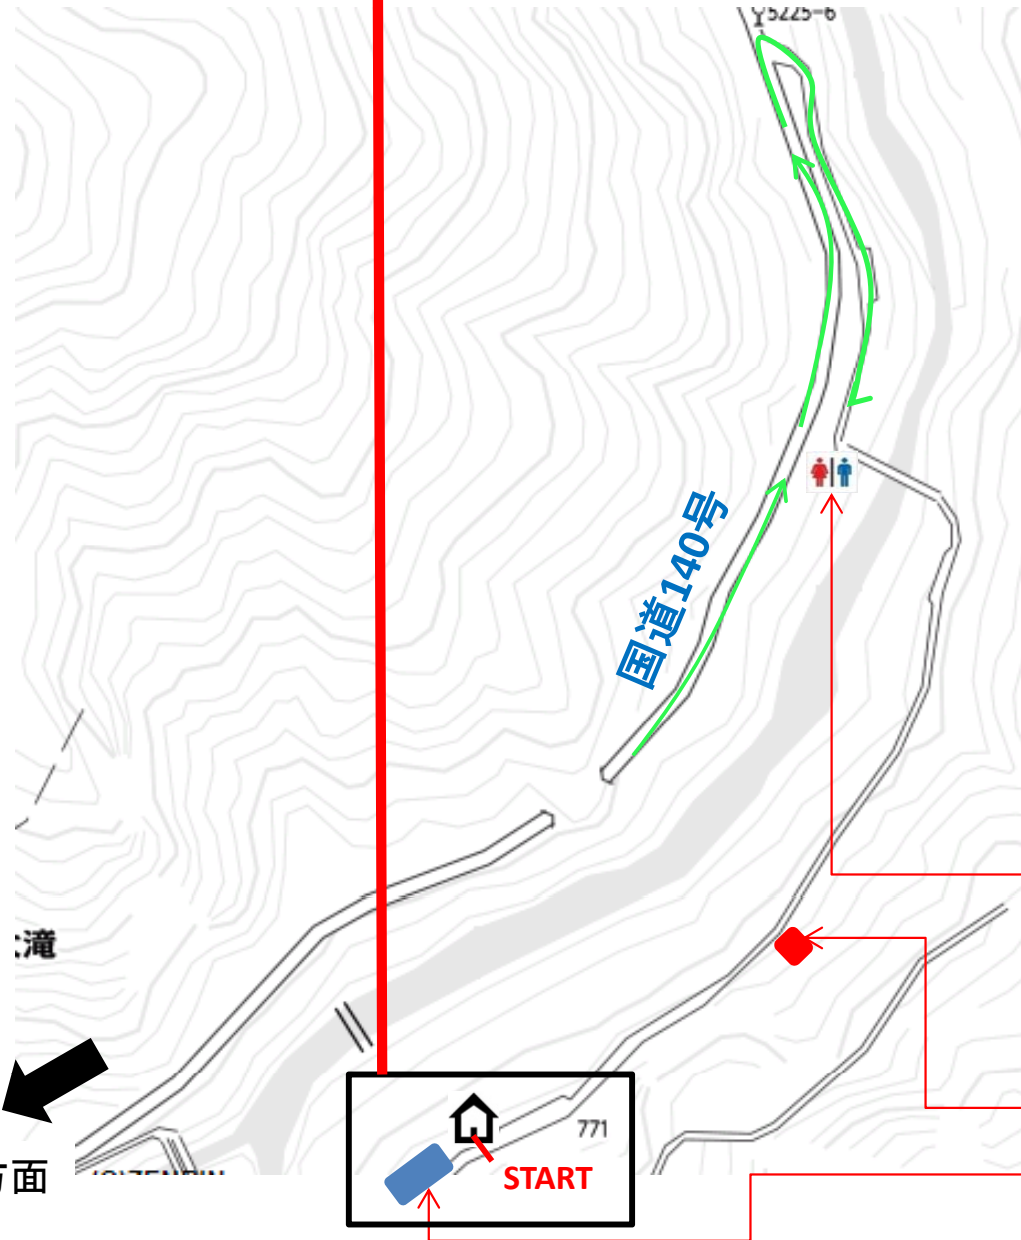

第2回 JBCF 三峰山ヒルクライム スタート地点レイアウト

(拡大図)

駐車場方面

仮設トイレ(3基)

検車・サインシート
荷物車