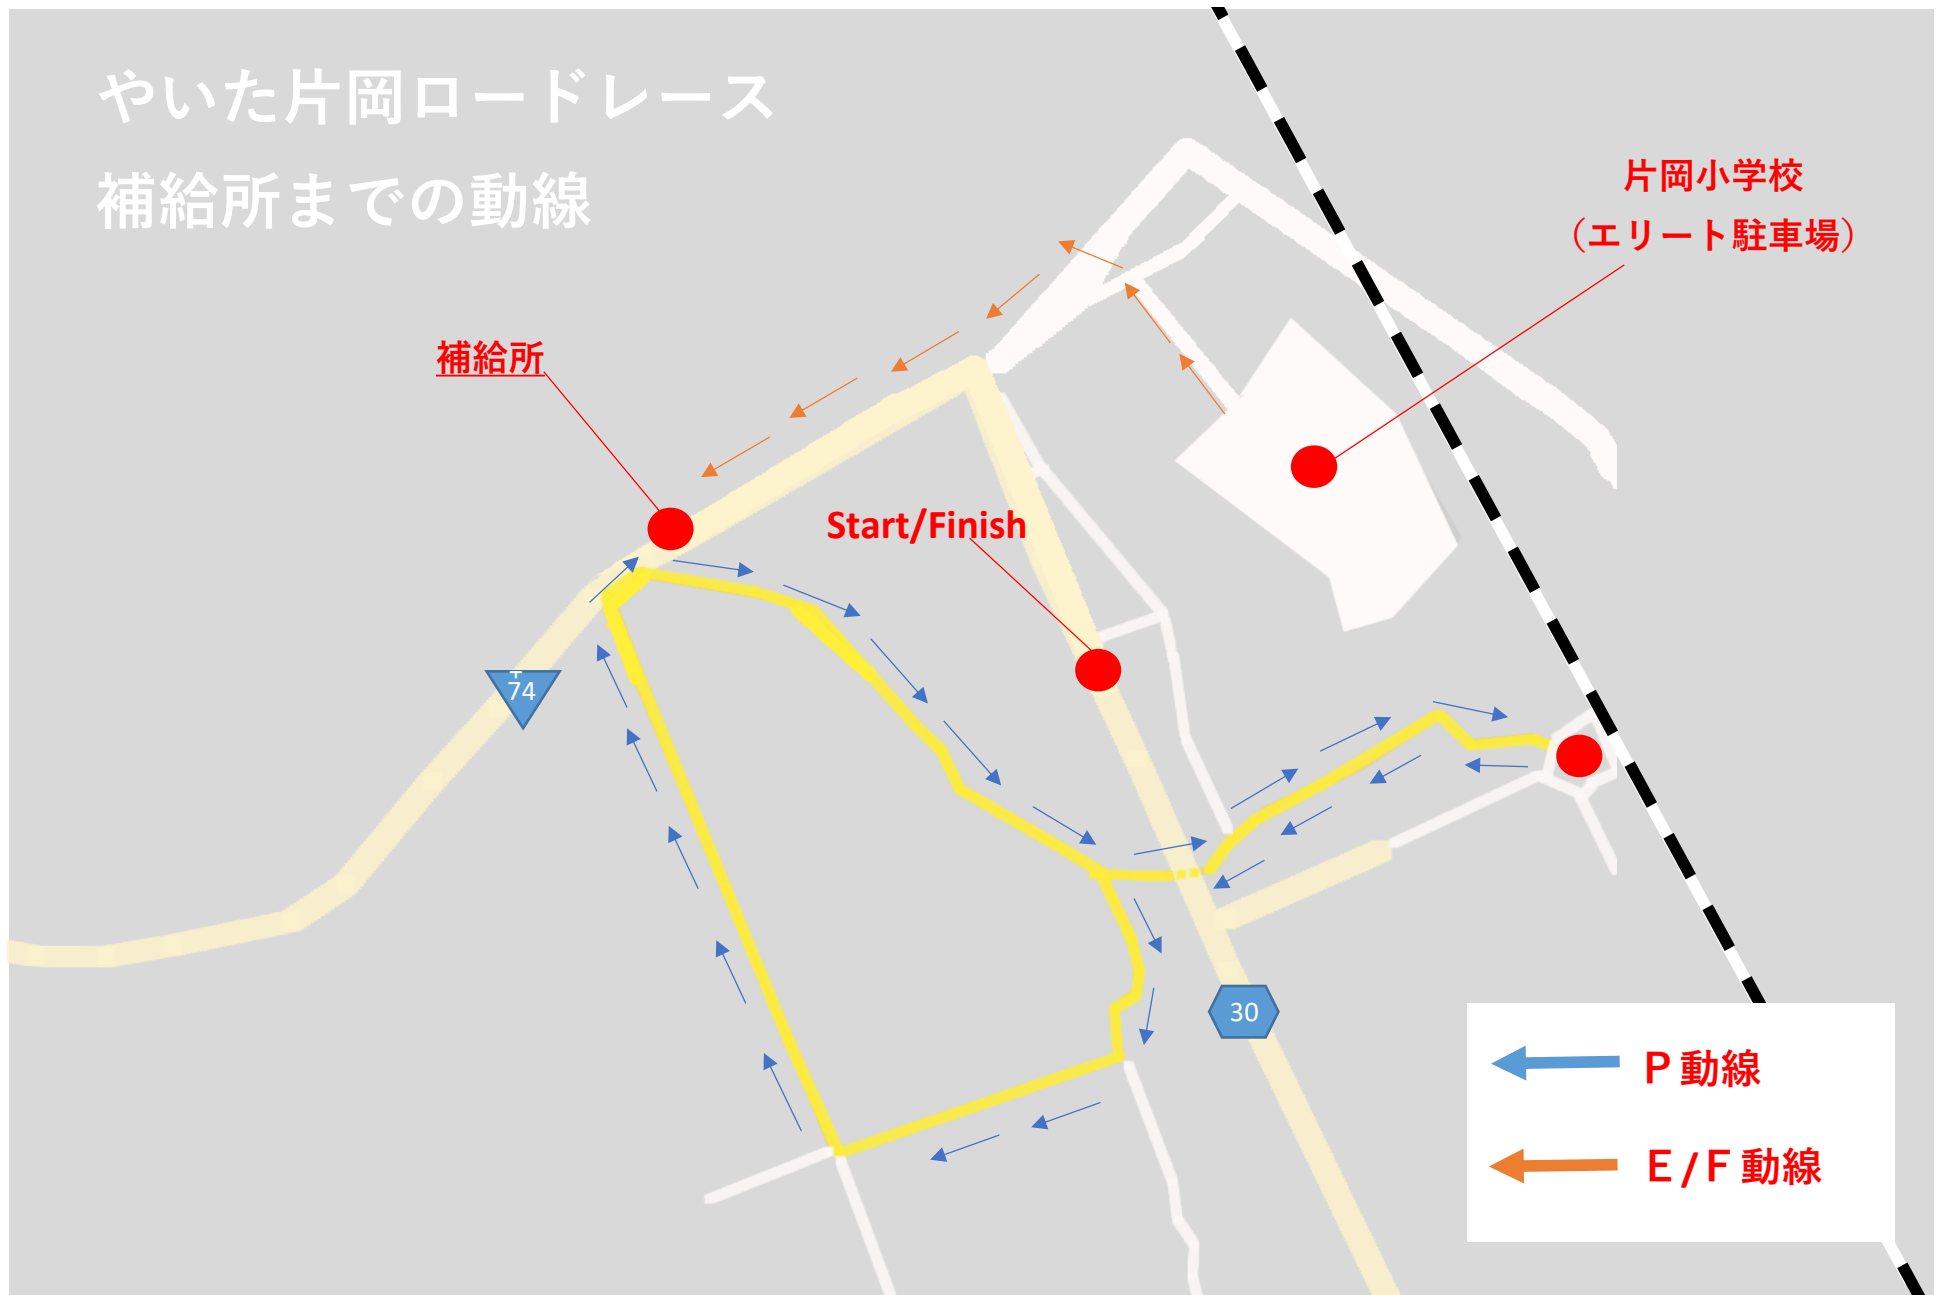

やいた片岡ロードレース 補給所までの動線

片岡小学校
(エリート駐車場)

补给所

Start/Finish

74

30

← P 動線

← E/F 動線