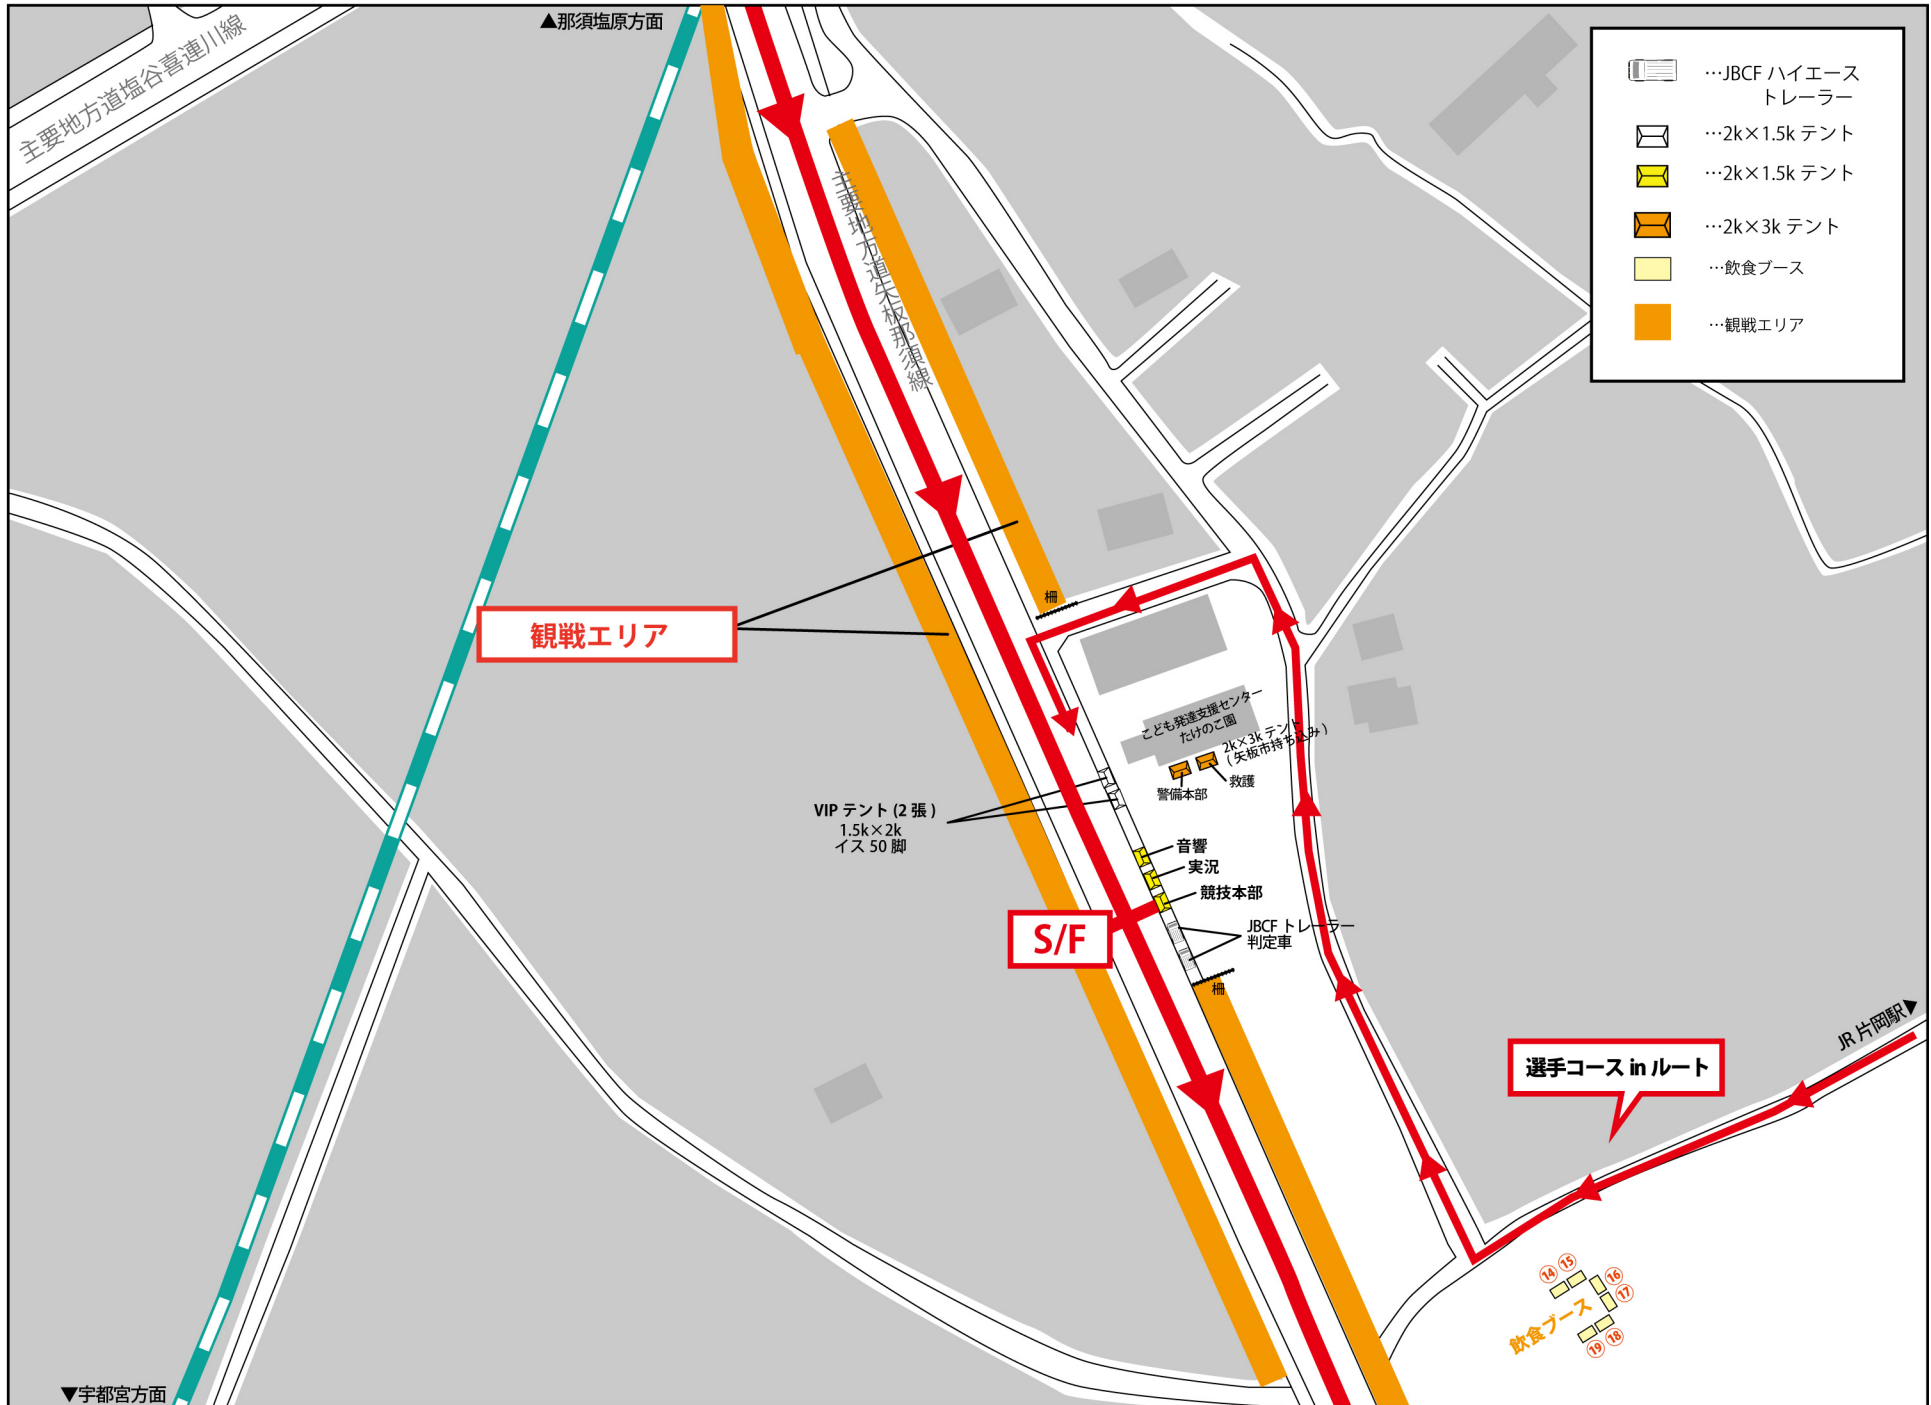

やいた片岡ロードレース 会場図

-  ...JBCF ハイエース
トレーラー
-  ...2k x 1.5k テント
-  ...2k x 1.5k テント
-  ...2k x 3k テント
-  ...飲食ブース
-  ...観戦エリア