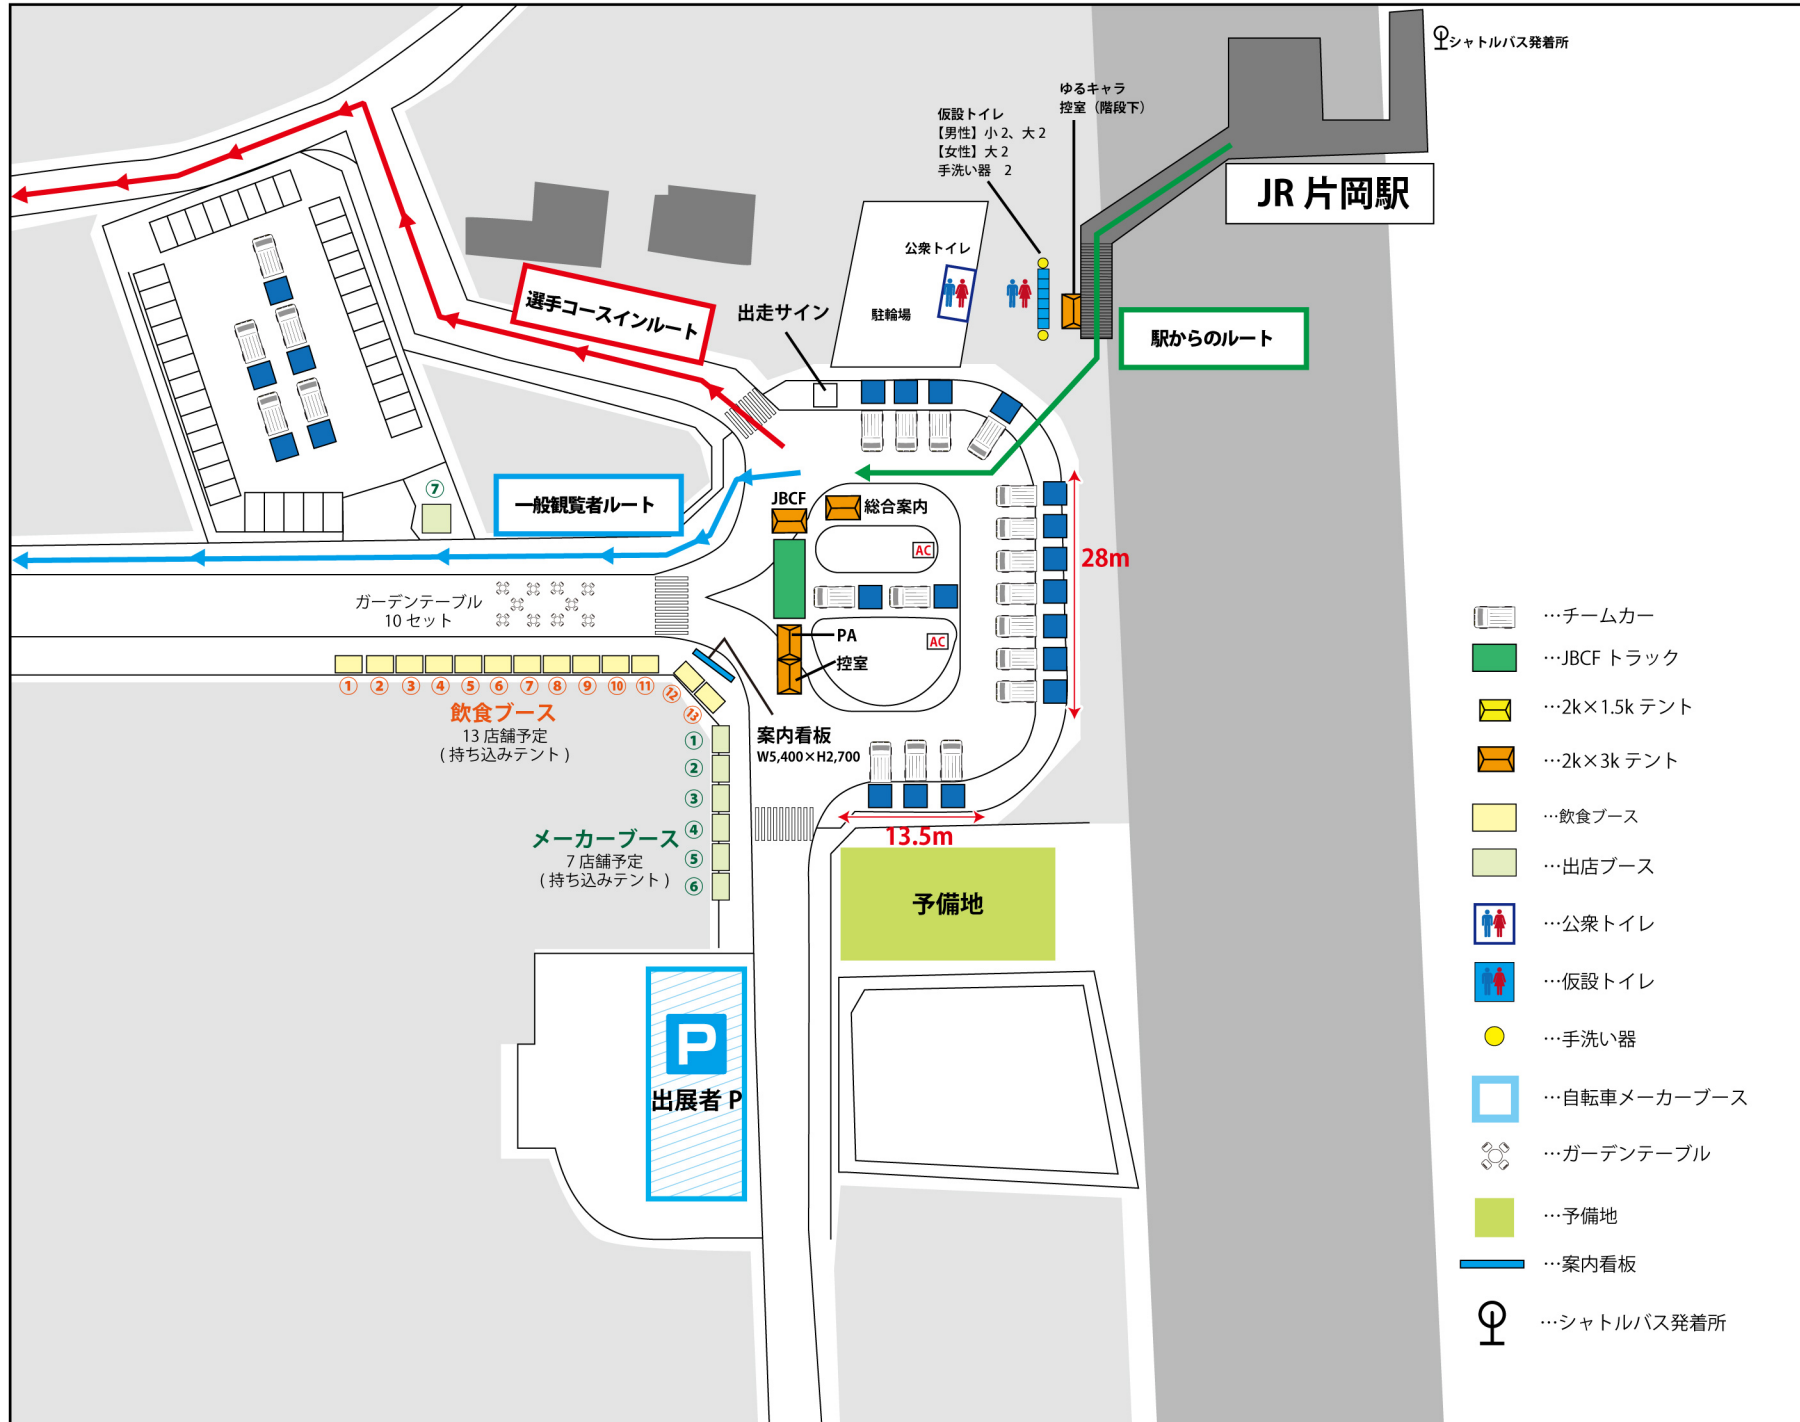

やいた片岡ロードレース メイン会場図

- ...チームカー
- ...JBCFトラック
- ...2k×1.5k テント
- ...2k×3k テント
- ...飲食ブース
- ...出店ブース
- ...公共トイレ
- ...仮設トイレ
- ...手洗い器
- ...自転車メーカーブース
- ...ガーデンテーブル
- ...予備地
- ...案内看板
- ...シャトルバス発着所