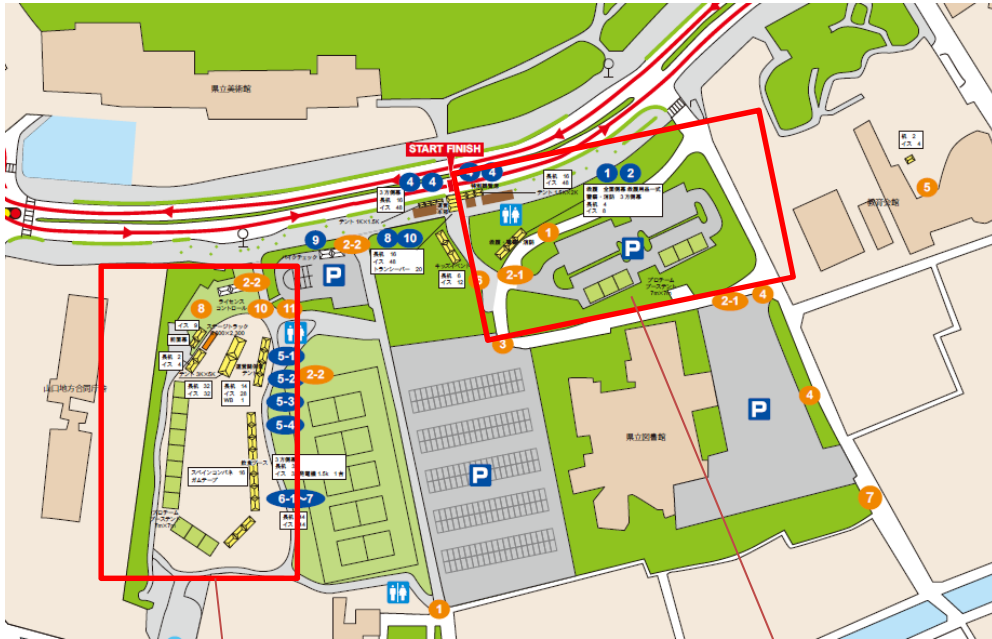

JPT優先駐車について

※ 全体図

※ チーム一覧

① ヴィクトワール広島	⑦ 愛三工業レーシングチーム	⑬ ウォークライド・シクロアカデミア
② マトリックスパワータグ	⑧ イナーメ信濃山形	⑭ FIETS GROEN 日本ロボティクス
③ 宇都宮ブリッツェン	⑨ インタープロ サイクリング アカデミー	⑮ VC Fukuoka・サイクルフリーダム
④ シマノレーシング	⑩ シエルヴォ奈良 MIYATA-MERIDA レーシングチーム	⑯ Honda 栃木
⑤ 那須ブラーゼン	⑪ 東京ヴェントス	⑰ エルドロード東北
⑥ LEOMO Bellmare Racing team	⑫ 群馬グリフィン・レーシングチーム	⑱ なるしまフレンド レーシングチーム
		⑲ ACQUA TAMA EURO-WORKS