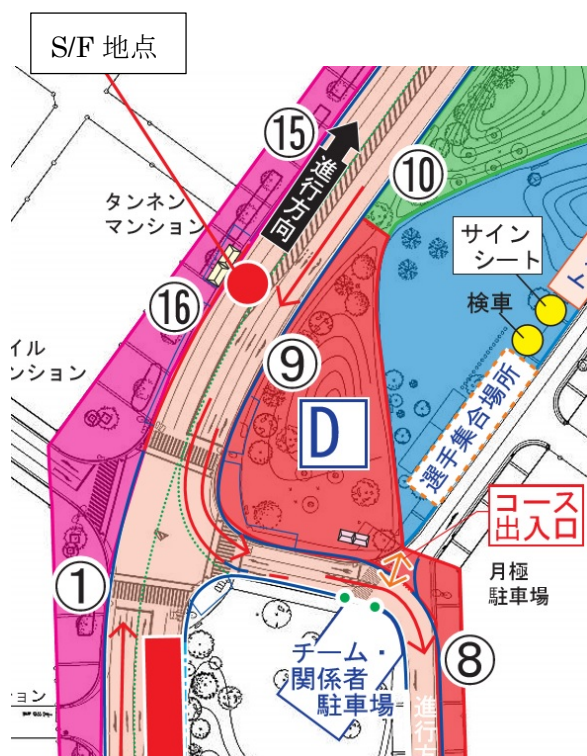

第4回 JBCF おおいた いこいの道クリテリウム

Jプロツアー-第20戦 / Jエリートツアー-第37戦 / Jフェミニンツアー-第38戦

開催日/ 2017年10月14日(日)

開催地/大分市金池南一丁目5番1号 いこいの道周辺 (1.1km/周)

【インフォメーション.6】

2017.10.13

【大会特別規則 (2) 項の変更について】

変更前) 周回遅れは失格とする。失格の宣告は原則としてスタート・フィニッシュ地点で行うが、その他の場所においても適宜コミッセールの指示に従うこと。

変更後) 周回遅れは失格とする。失格の宣告は原則として下記のコース出入口で行うが、その他の場所においても適宜コミッセールの指示に従うこと。

コミッセールパネル

以上

主催：JBCF（一般社団法人全日本実業団自転車競技連盟）

共催：OITA サイクルフェス実行委員会 大分市

ツアー協賛：(株)シマノ (株)パールイズミ パナソニックサイクルテック(株) (一社)自転車協会

広友レンタリース株式会社 株式会社日本旅行