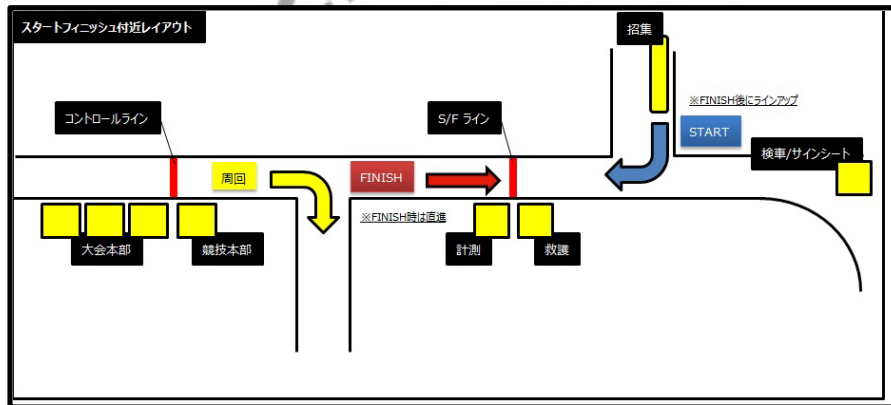

2/25(日)

第1回 JBCF おきなわロードレース Day-2

MAP①

コースマップ

|      |              |
|------|--------------|
| ■ P1 | 50.4km       |
|      | 4.2km x 12 周 |
| ■ E1 | 33.6km       |
|      | 4.2km x 8 周  |
| ■ E2 | 25.2km       |
|      | 4.2km x 6 周  |
| ■ E3 | 21km         |
|      | 4.2km x 5 周  |
| ■ F  | 21km         |
|      | 4.2km x 5 周  |

高低図 全長 約4.2km 標高差 約35m