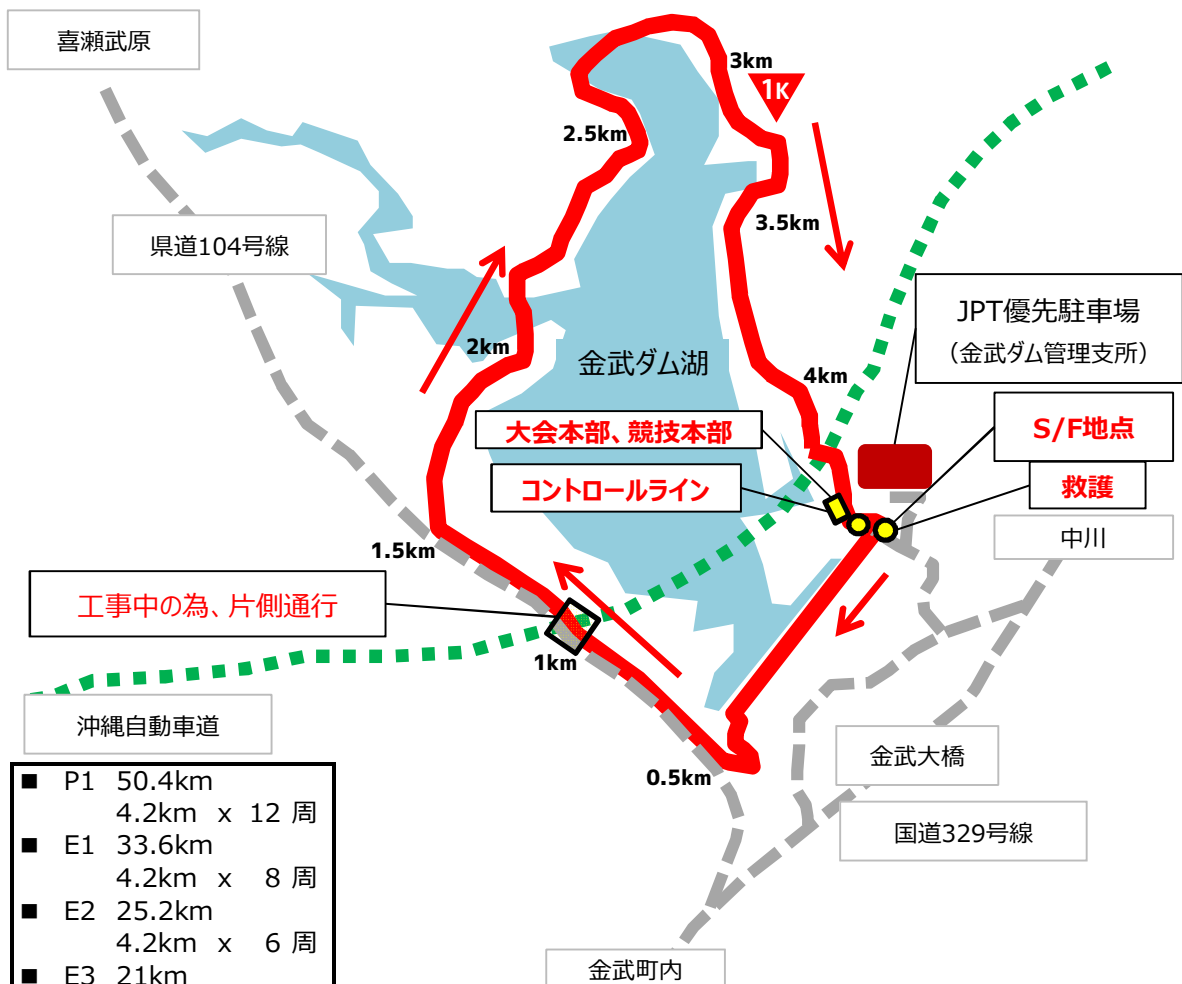

2月24日 (土)

第1回 JBCF おきなわロードレース Day-1

MAP①

コースマップ

- P1 50.4km
4.2km x 12 周
- E1 33.6km
4.2km x 8 周
- E2 25.2km
4.2km x 6 周
- E3 21km
4.2km x 5 周
- F 21km
4.2km x 5 周

高低図 全長 約4.2km 標高差 約35m