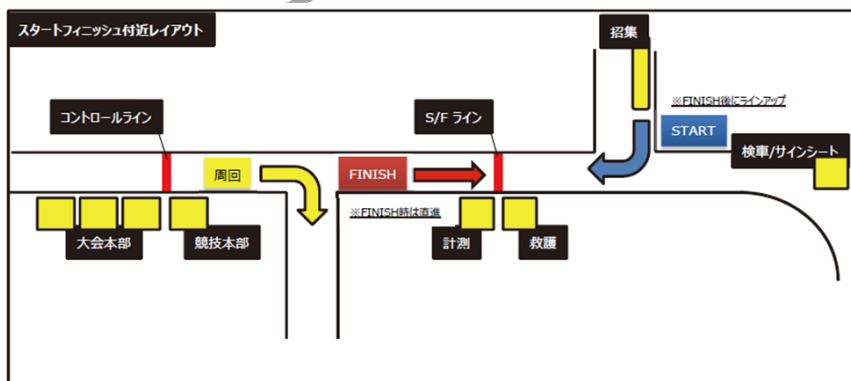

2月24日 (土)

第1回 JBCF おきなわロードレース Day-1

MAP①

コースマップ

- P1 50.4km
4.2km x 12 周
- E1 33.6km
4.2km x 8 周
- E2 25.2km
4.2km x 6 周
- E3 21km
4.2km x 5 周
- F 21km
4.2km x 5 周

高低図 全長 約4.2km 標高差 約35m