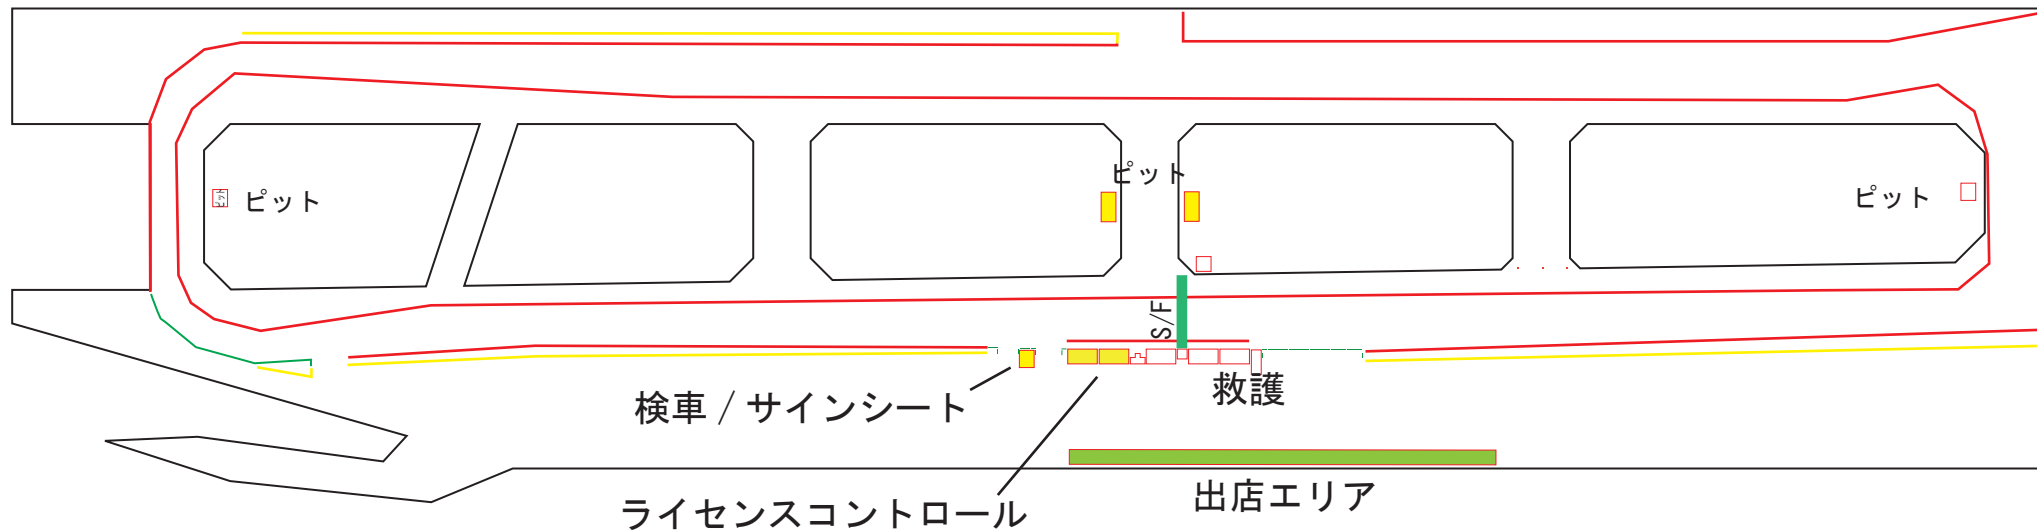

4/8 CR コース図

路面状態や設営方法によって、コース取りは変更の可能性があります。

赤・黄実線は、パイロン (約 10m ピッチ)

水色実線は、選手走行線