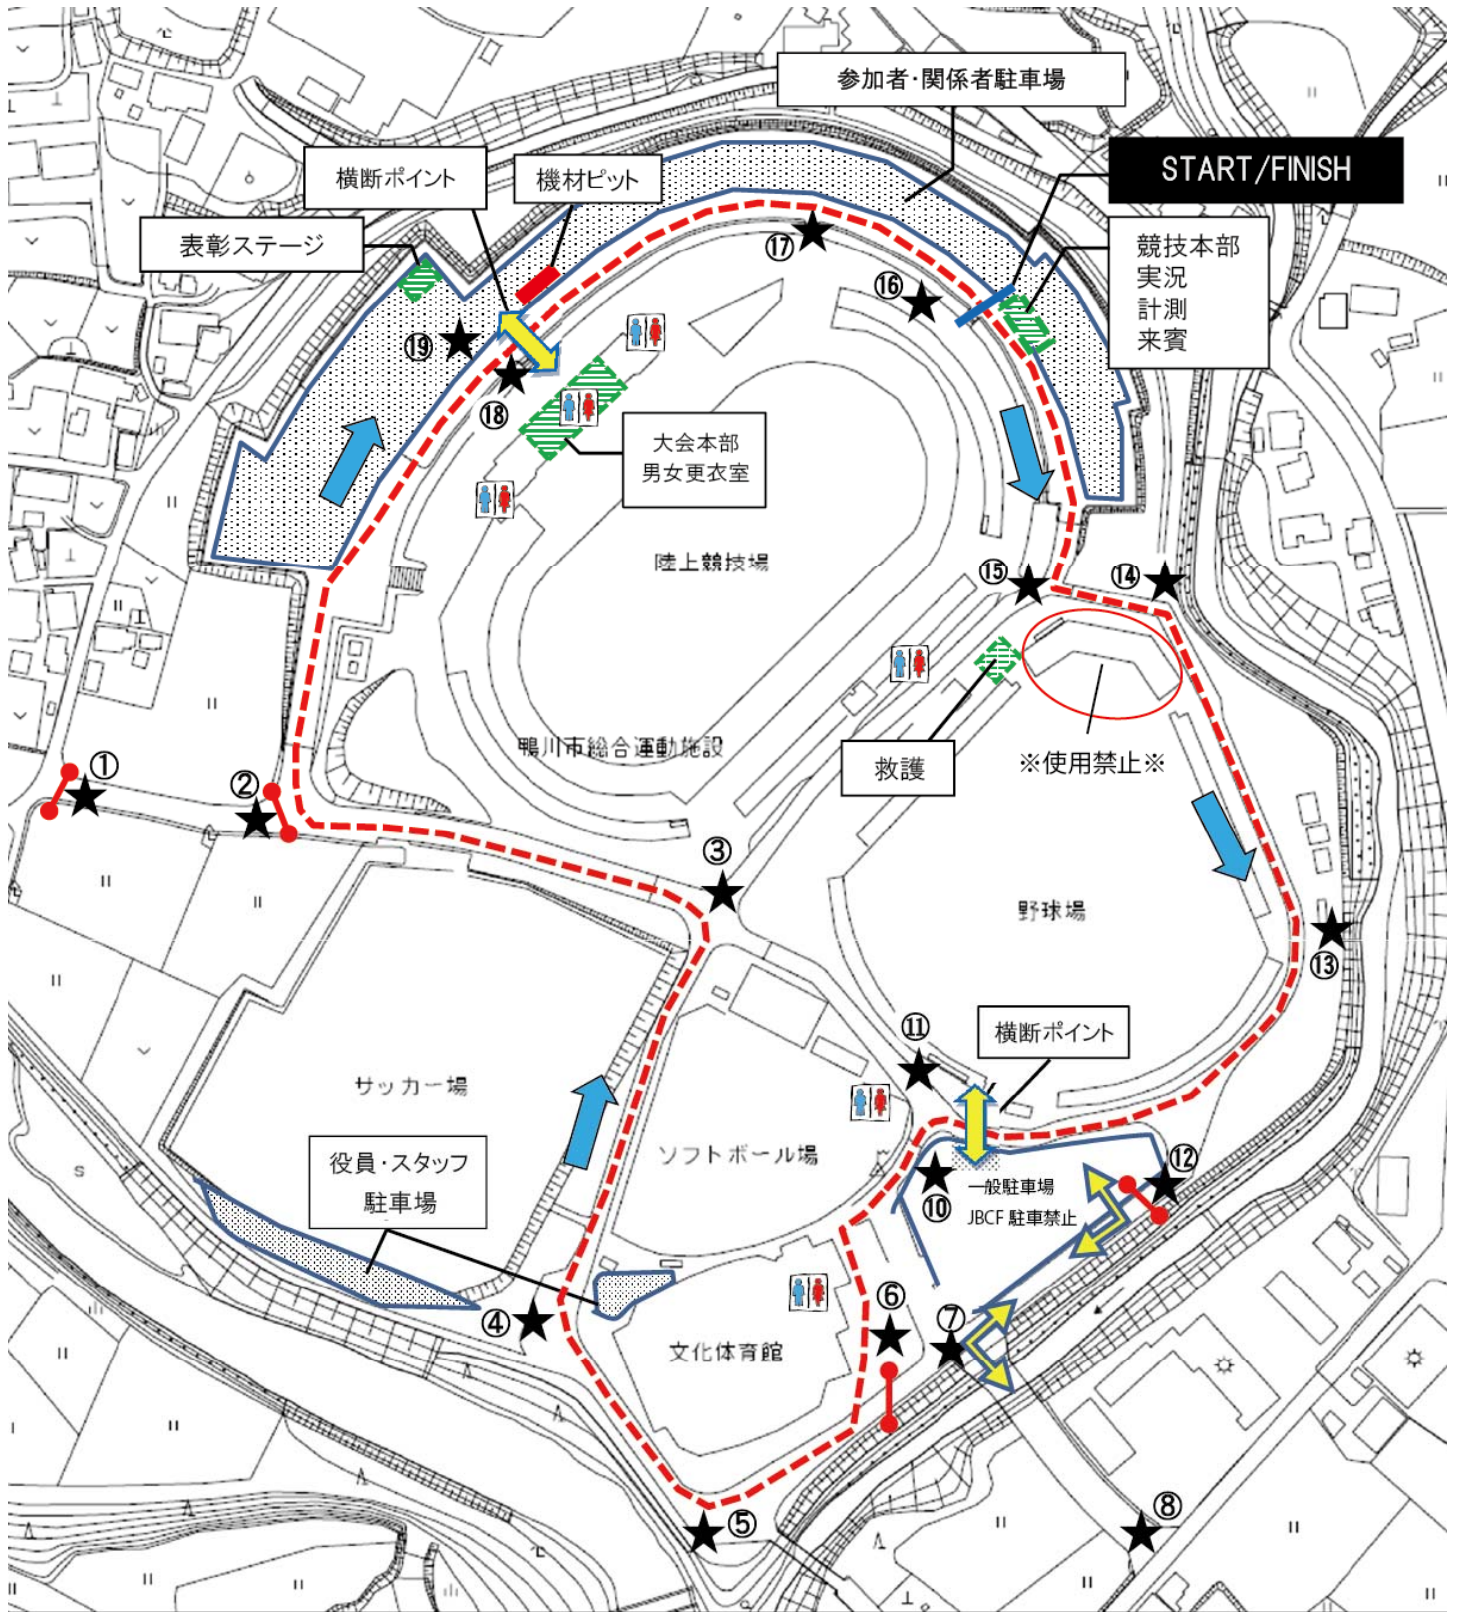

4/22(日)

第3回 JBCF ブルークリテリウムin鴨川

MAP①

コースマップ

- E1 37.7km (1.3km×29周)
- E2 29.9km (1.3km×23周)
- E3 26.0km (1.3km×20周)
- F 29.9km (1.3km×23周)