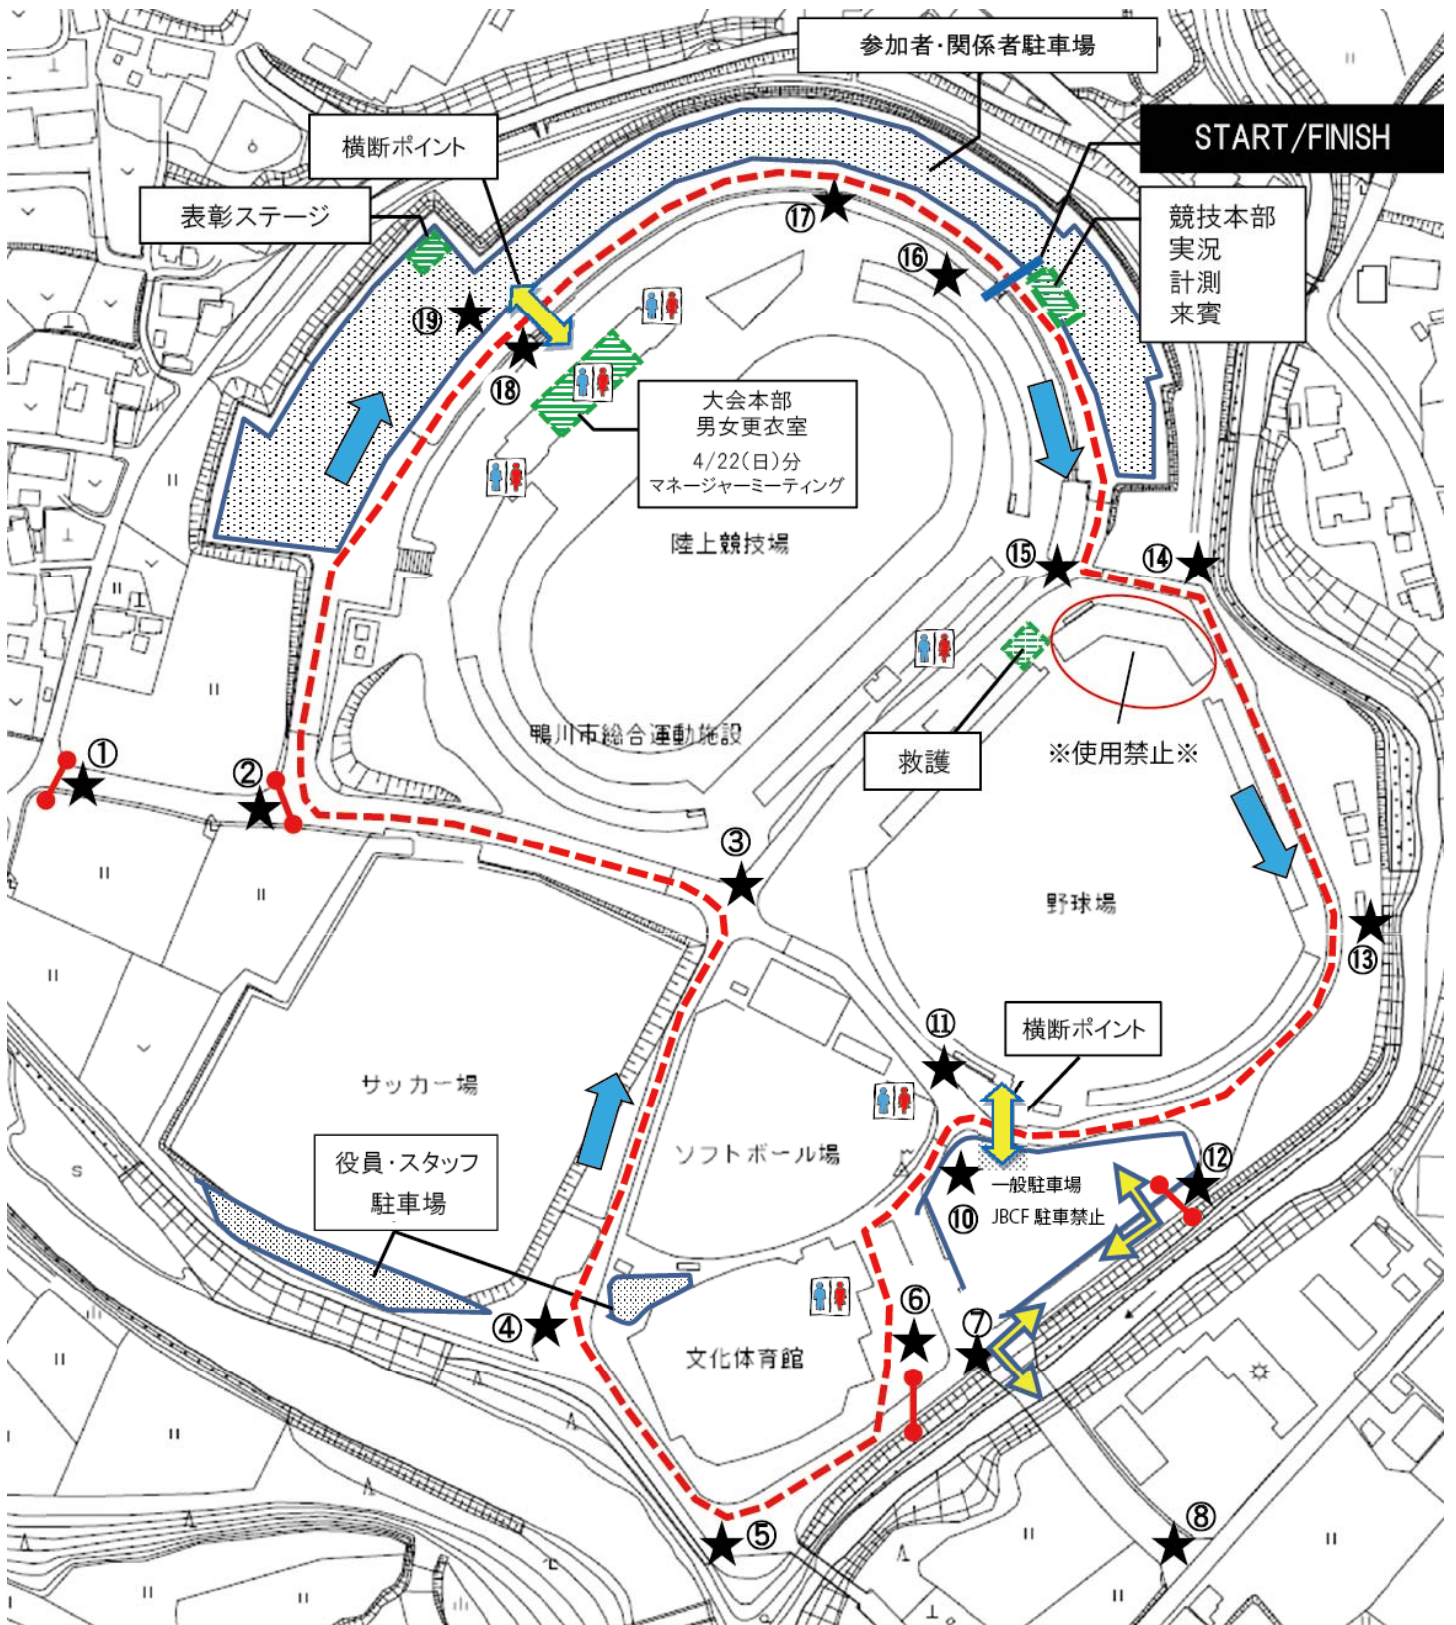

第3回 JBCF ブルータイムトライアルin鴨川

4/21(土)

MAP①

コースマップ

- E1 2.6km (1.3km×2周) 発送順：4
- E2 2.6km (1.3km×2周) 発送順：3
- E3 2.6km (1.3km×2周) 発送順：1
- F 2.6km (1.3km×2周) 発送順：2

全クラスター
スタート間隔 30 秒 (予定)