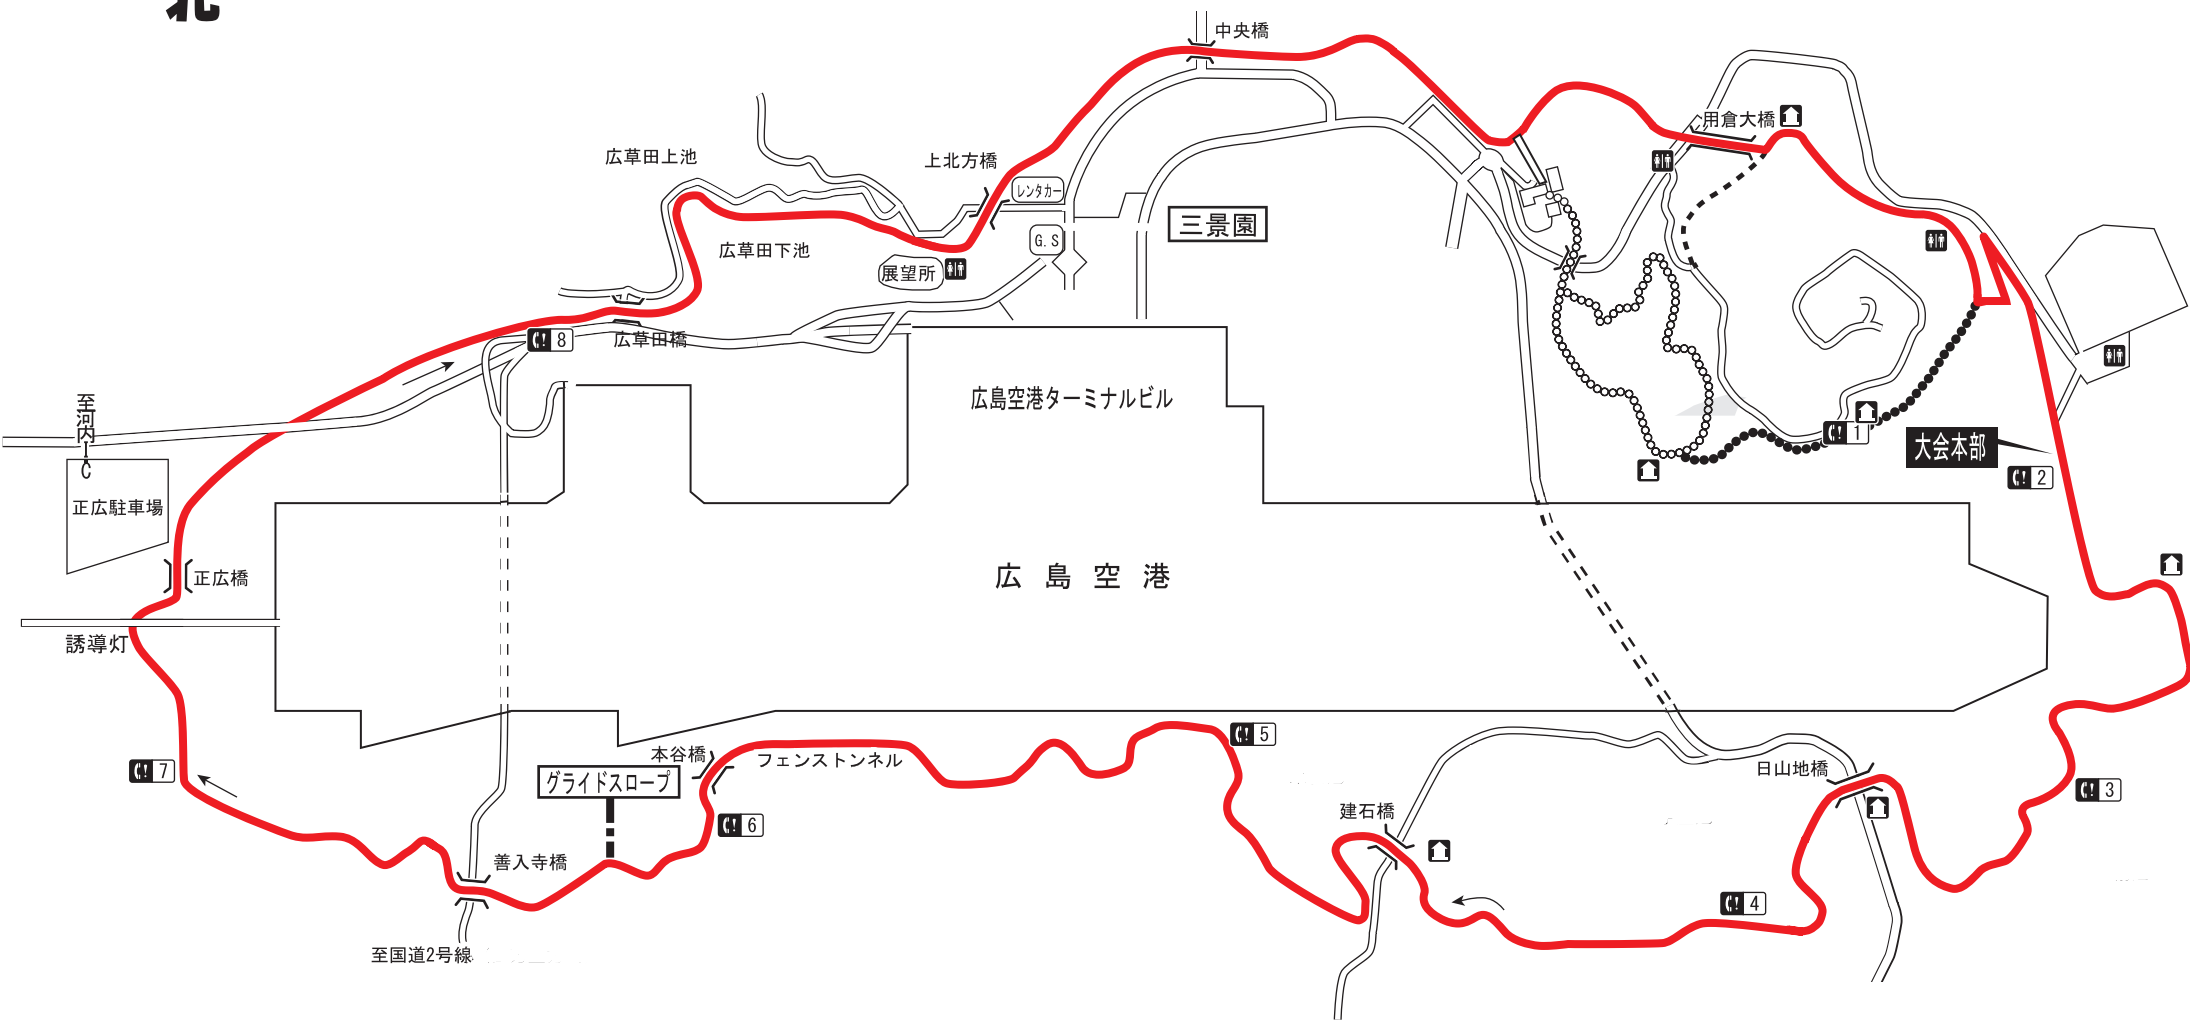

第52回JBCF西日本ロードクラシック広島大会 走行コース

— 走行コース 12.3 km