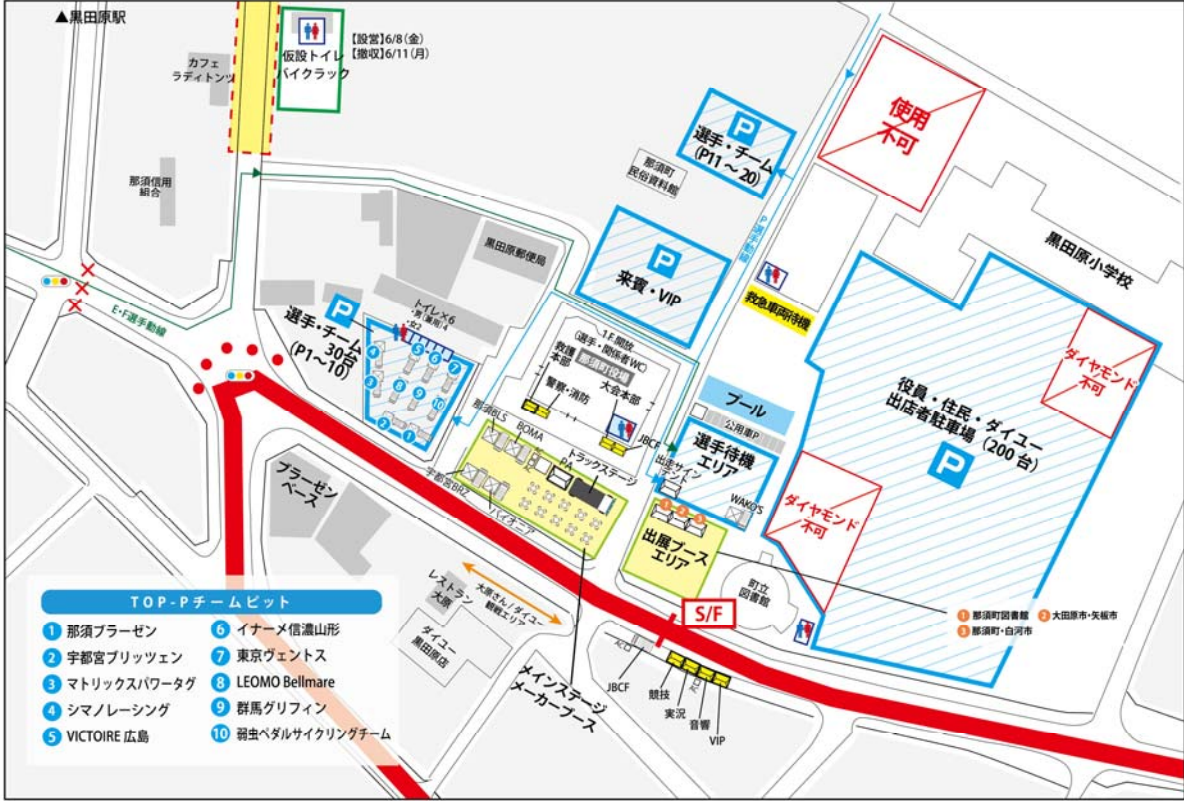

6/10 (日)	第2回 JBCF 那須ロードレース	
	MAP①	コースマップ

6/10 (日)	第2回 JBCF 那須ロードレース	
	MAP②	S/F 地点周辺、イベント会場レイアウト

6/10 (日)	第2回 JBCF 那須ロードレース	
	MAP③	選手駐車場

6/10 (日)	第2回 JBCF 那須ロードレース	
	MAP④	選手導線