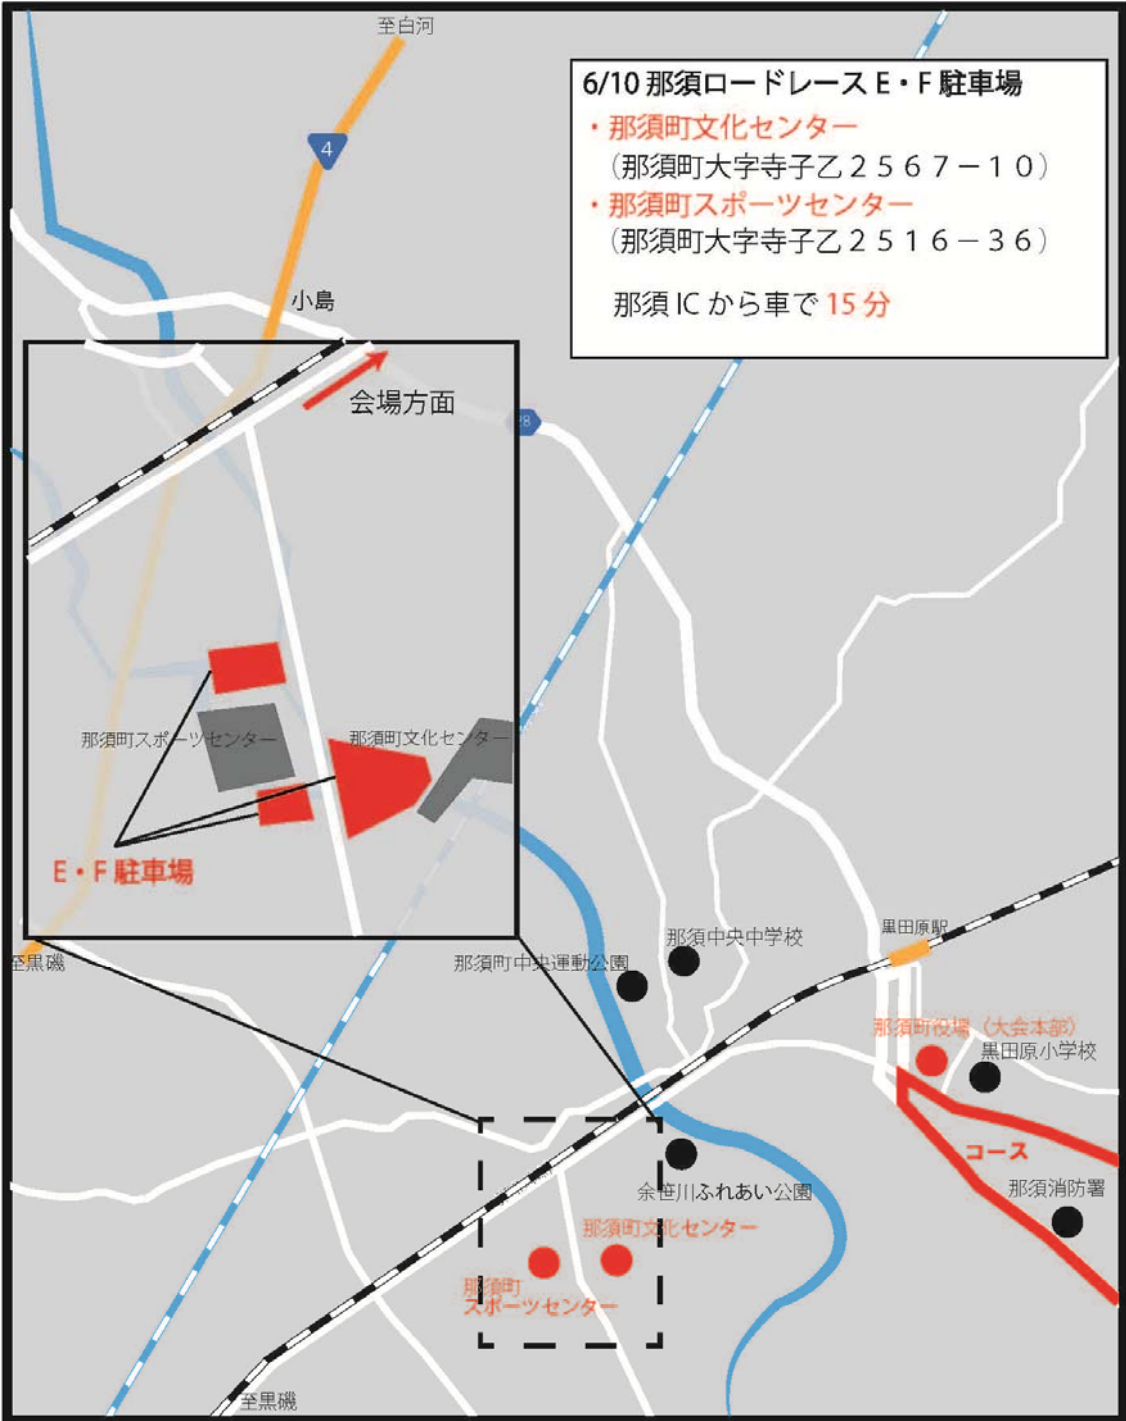

6/10 (日)	第2回 JBCF 那須ロードレース	
	MAP①	コースマップ

6/10 (日)	第2回 JBCF 那須ロードレース	
	MAP②	S/F 地点周辺、イベント会場レイアウト

6/10 (日)	第2回 JBCF 那須ロードレース	
	MAP③	選手駐車場

6/10 (日)	第2回 JBCF 那須ロードレース	
	MAP④	選手導線