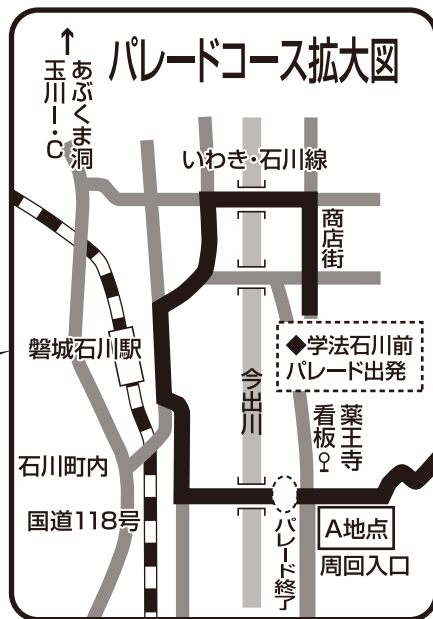

JBCF 石川サイクルロードレース

〈コース図〉

受付・監督会議
ホテル下の湯

スタート地点A
(学法石川高校前)

ゴール
(さくら荘前)

GOAL地点はスタート
手前右折し、200m先

スタート地点B
(JA夢みなみ
山橋ふれあい店前)

この道路は各カテゴリー GOAL後
石川町内に戻るための「迂回路」
スタート地点までは所定の駐車場
から徒歩200m

- 凡例**
- パレードコース(交通規制)
 - 競技コース(通行止め)
 - 横断ポイント
 - 番号はkm数
 - ▼は残り1km 500は残り500m