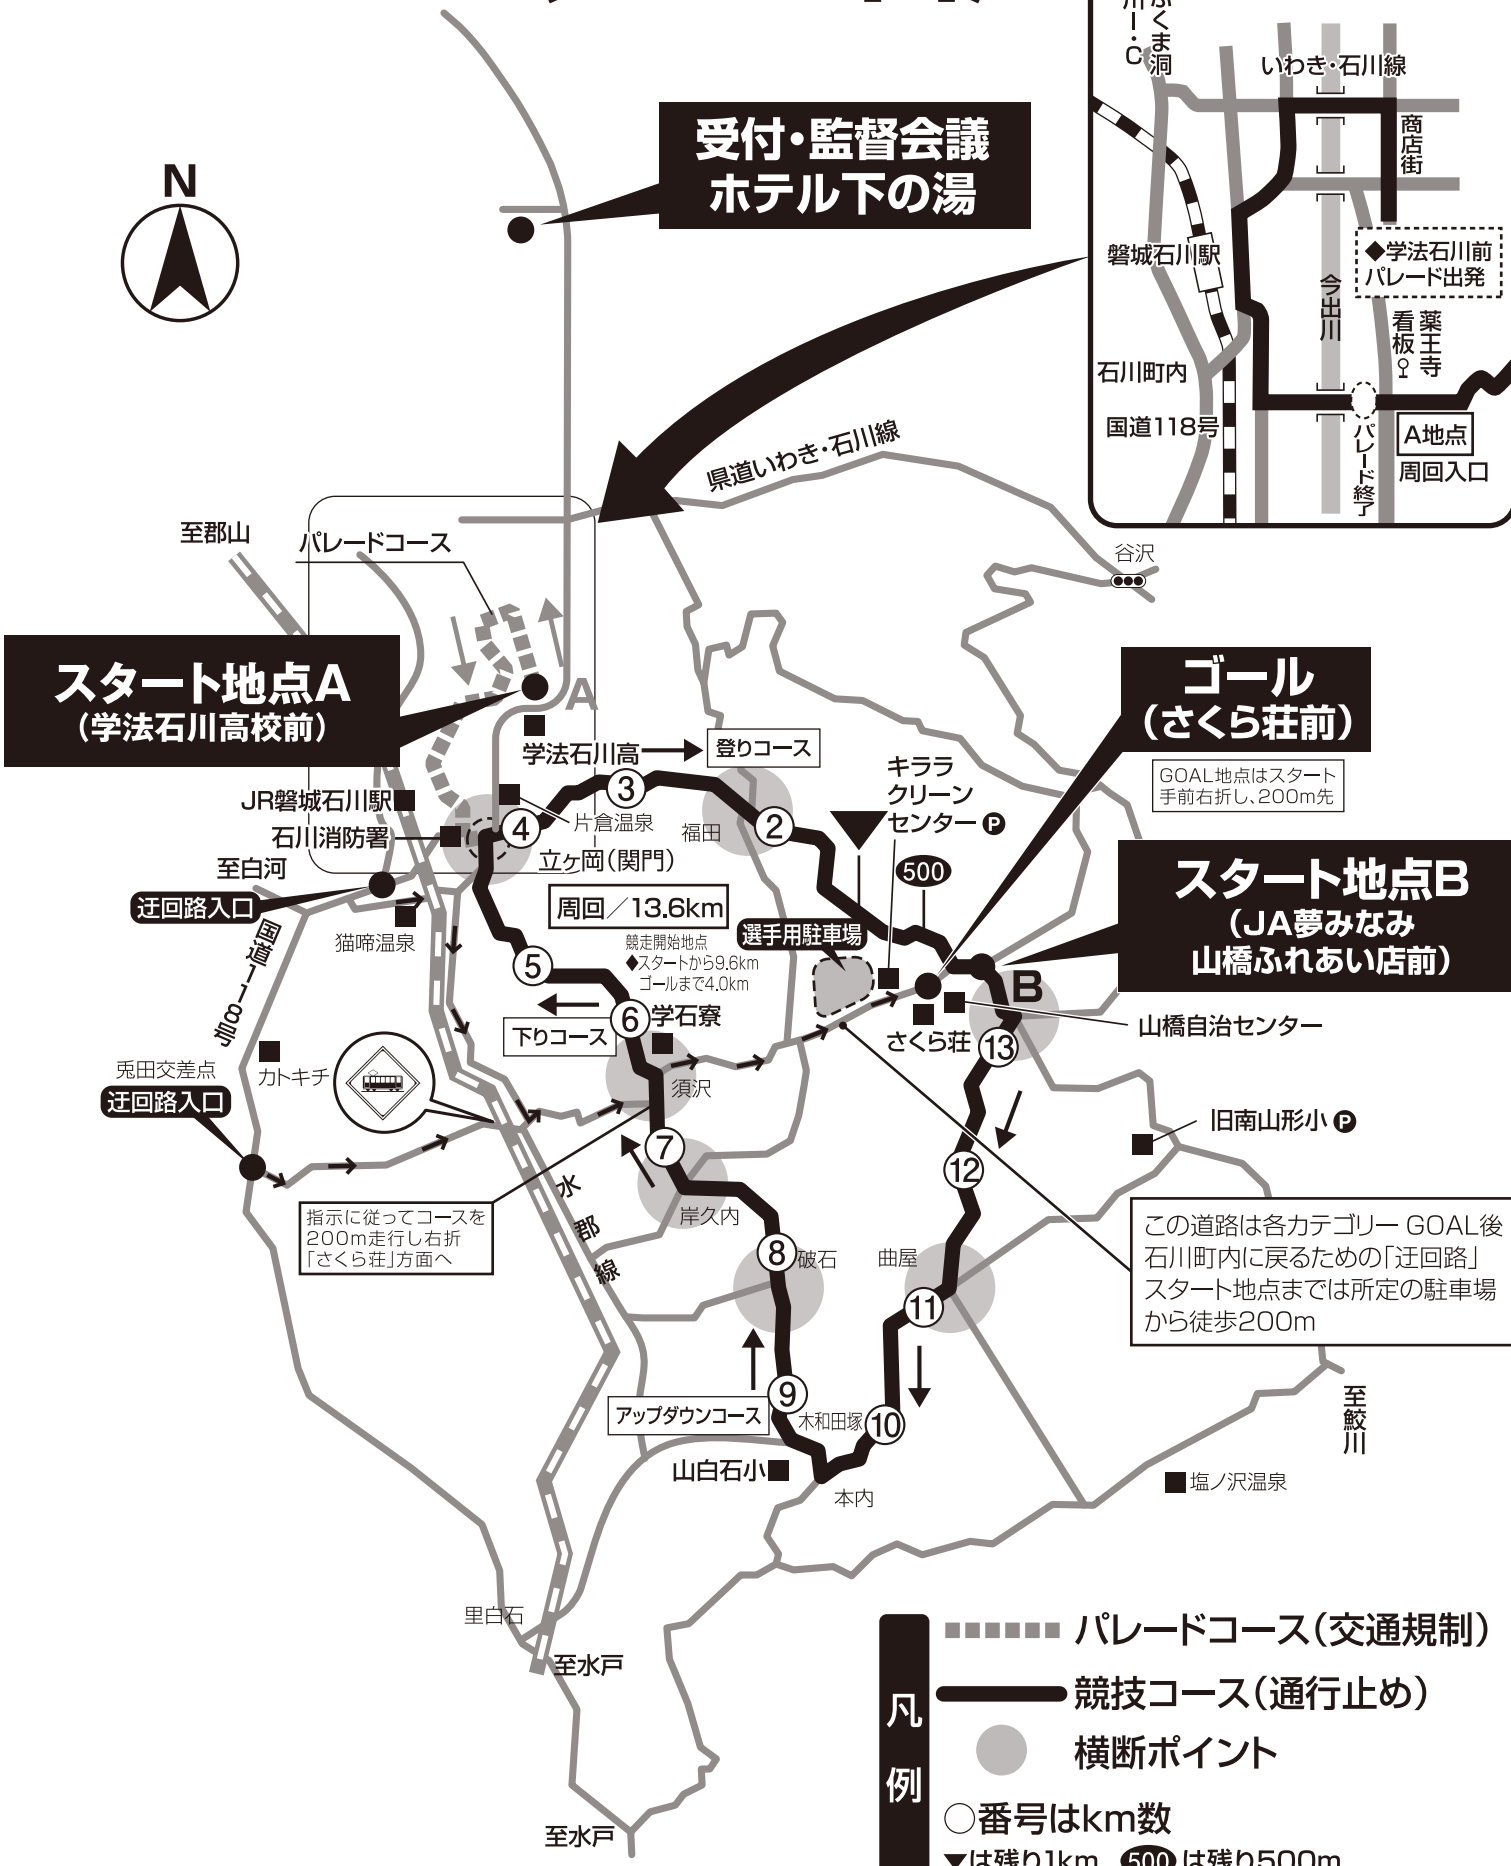

JBCF 石川サイクルロードレース

〈コース図〉

受付・監督会議
ホテル下の湯

スタート地点A
(学法石川高校前)

ゴール
(さくら荘前)

GOAL地点はスタート
手前右折し、200m先

スタート地点B
(JA夢みなみ
山橋ふれあい店前)

この道路は各カテゴリー GOAL後
石川町内に戻るための「迂回路」
スタート地点までは所定の駐車場
から徒歩200m

- 凡例**
- パレードコース(交通規制)
 - 競技コース(通行止め)
 - 横断ポイント
 - 番号はkm数
 - ▼は残り1km 500は残り500m