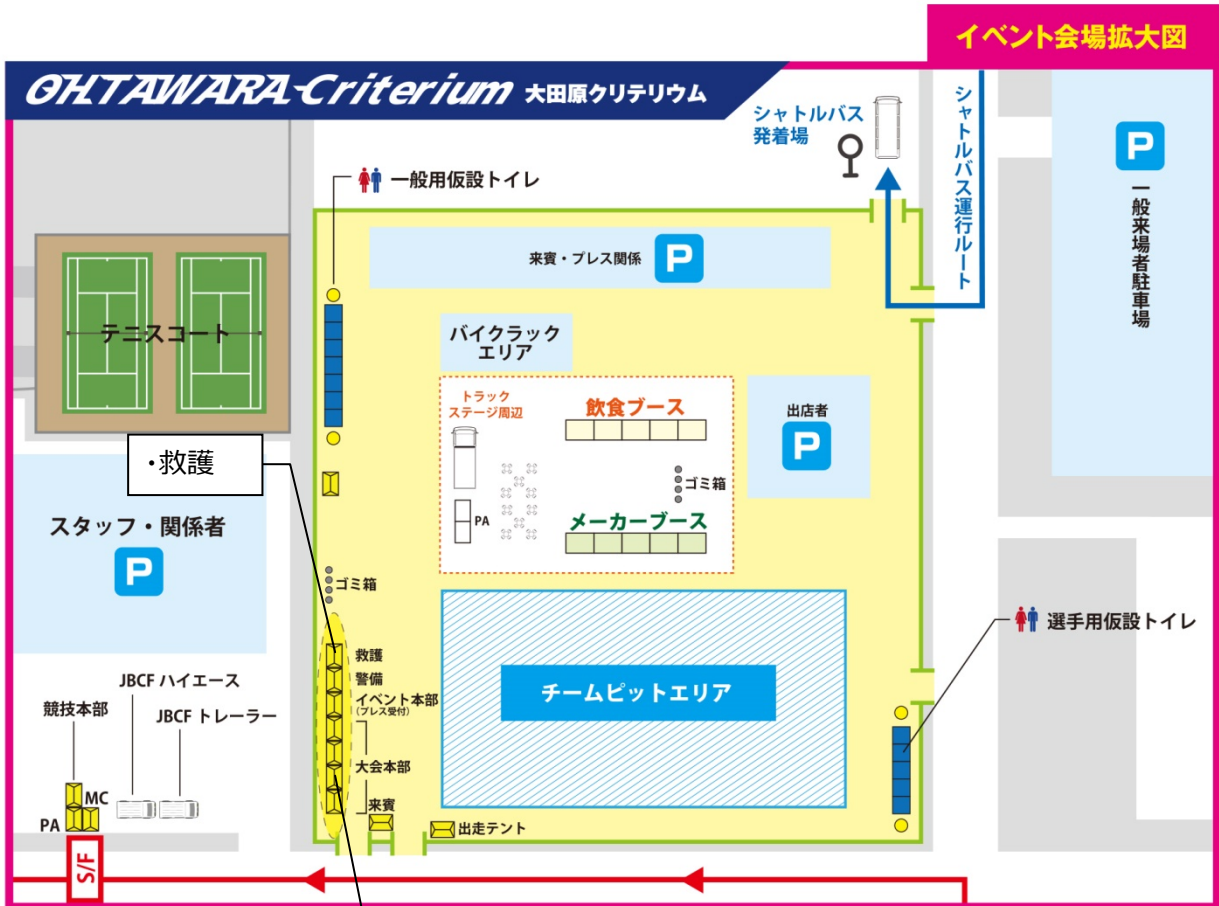

7/21(土)	第2回 JBCF 大田原クテリウム	
	MAP①	コースマップ

7/21(土)	第2回 JBCF 大田原クリテリウム	
	MAP②	会場レイアウト

・受付
※集合は大会本部前