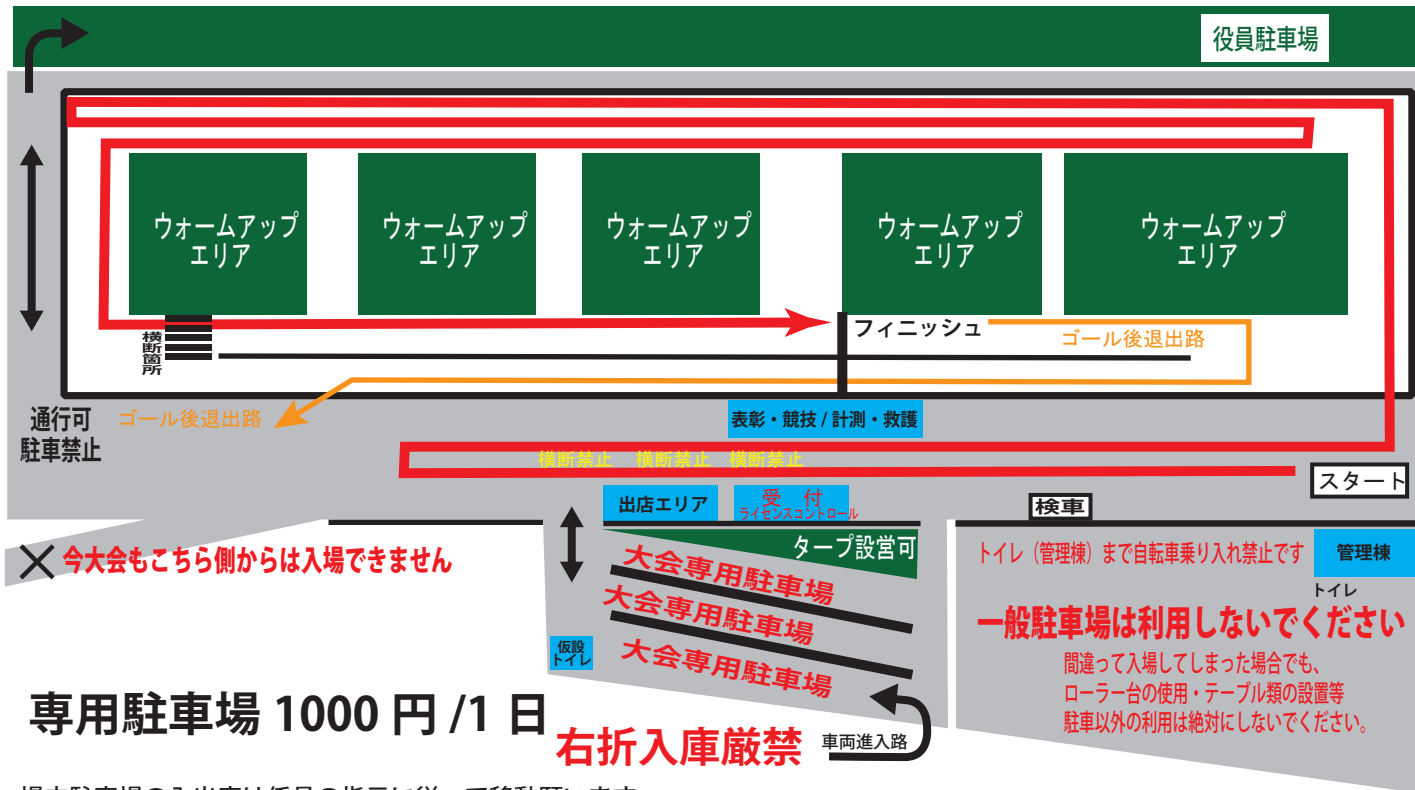

9/8(土) 第7回JBCF舞洲タイムトライアル場内案内図

役員駐車場

ウォームアップ
エリア

ウォームアップ
エリア

ウォームアップ
エリア

ウォームアップ
エリア

ウォームアップ
エリア

橋断面所

フィニッシュ

ゴール後退出路

通行可
駐車禁止

ゴール後退出路

表彰・競技 / 計測・救護

橋断面禁止 橋断面禁止 橋断面禁止

スタート

× 今大会もこちら側からは入場できません

出店エリア

受付
ライセンスコントロール

タープ設置可

大会専用駐車場

大会専用駐車場

大会専用駐車場

仮設
トイレ

検車

トイレ (管理棟) まで自転車乗り入れ禁止です

管理棟

トイレ

一般駐車場は利用しないでください

間違っても入場してしまった場合でも、
ローラー台の使用・テーブル類の設置等
駐車以外の利用は絶対にしないでください。

専用駐車場 1000円 / 1日

右折入庫厳禁

車両進入路