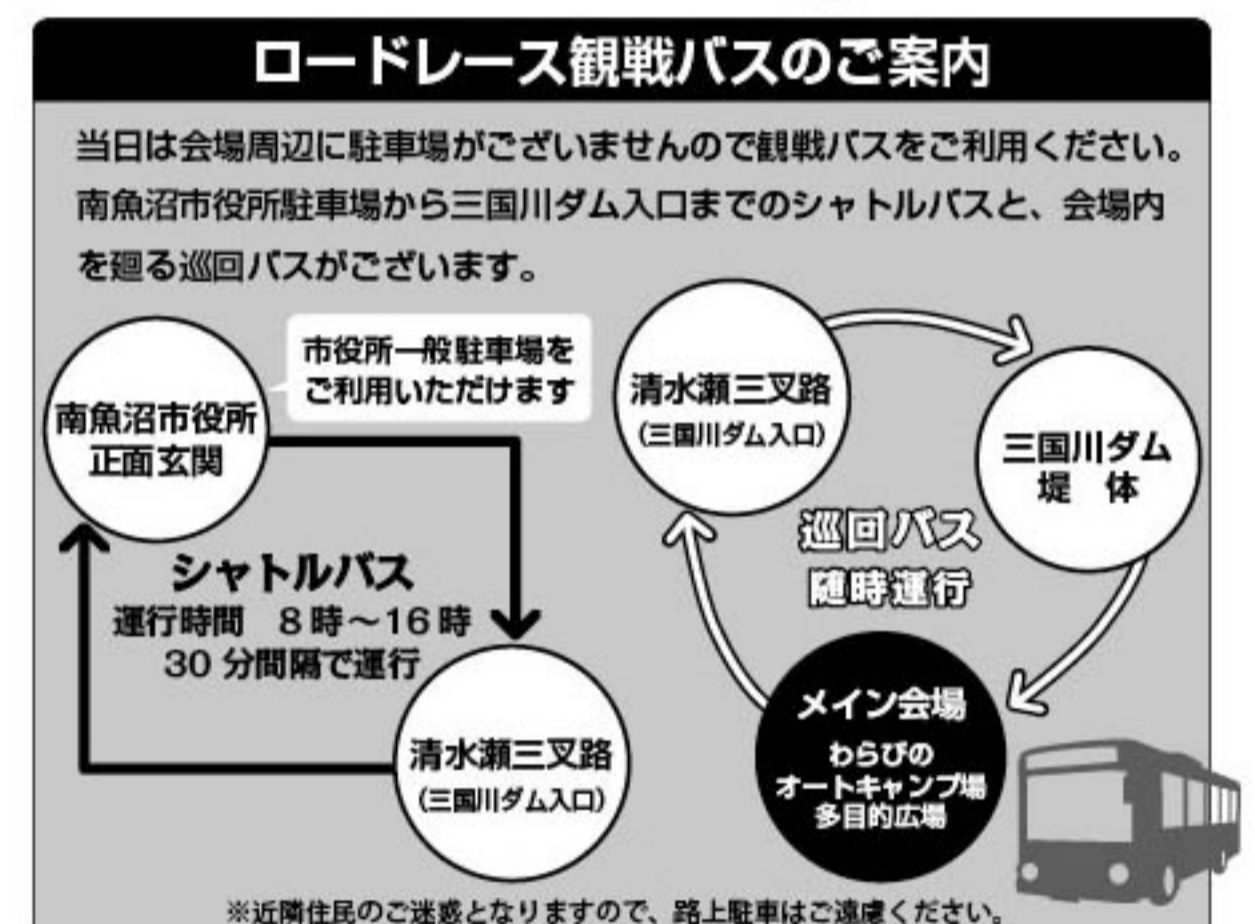

協賛各社	ハツカ石温泉 石打ユングパルナス	(株)アグリコア 越後ワイナリー	(有)六日町ダイコーセンター	(有)上村工務店	(有)しんばし	昇工務店	FICパートナーズ(株)
(株)中島屋	彩食一心 金誠館 -グレースコート・レアリス-	JA 魚沼みなみ	(株)あおき花えん	(有)田口ポーリング	(株)大平建設工業	(株)おらしよの野菜	なかやま美術
南魚沼自転車組合	五十沢温泉 ゆもとかん	(株)ベースボールマガジン社	ITコインランドリー ゆかり	(株)六日町自動車学校	(株)五十沢板金工業	ホテル双葉	桑原工務店
サイクルショップさとう	温泉御宿 龍言	塩川自転車店	(有)上村精工	(株)コマガタ	(有)みつまたロジ	(株)青茂工務店	(有)八木金物店
グリーン産業株式会社	旬彩の庄 坂戸城	(有)扇屋商店	(株)関電気	真栄自動車	(株)永井	新潟ガービッチ(株)	(株)越季
真心一途の宿 ほてる木の芽坂	丸山温泉 古城館	(株)興和	(有)白川石油店	泉左官工業	大和加工(株) エリアマックス	クラッシングセンター(株)	(株)朝陽堂
		(株)高野造園土木	びようしつ adamas	(株)高橋建築所	(株)パナフレンドオガワ e プラザ南魚沼	(株)オオギ産業	高橋建設(株)
		(株)進栄工務店	ジェロニモ・デザイン・ワークス	小宮山工務店	(株)山田興業	(有)ジョイバックコーポレーション	コンパニオンクラブ蘭
				(有)千喜良板金	(株)上原自動車工業	(有)小杉自動車整備工業	駅弁の川岳軒