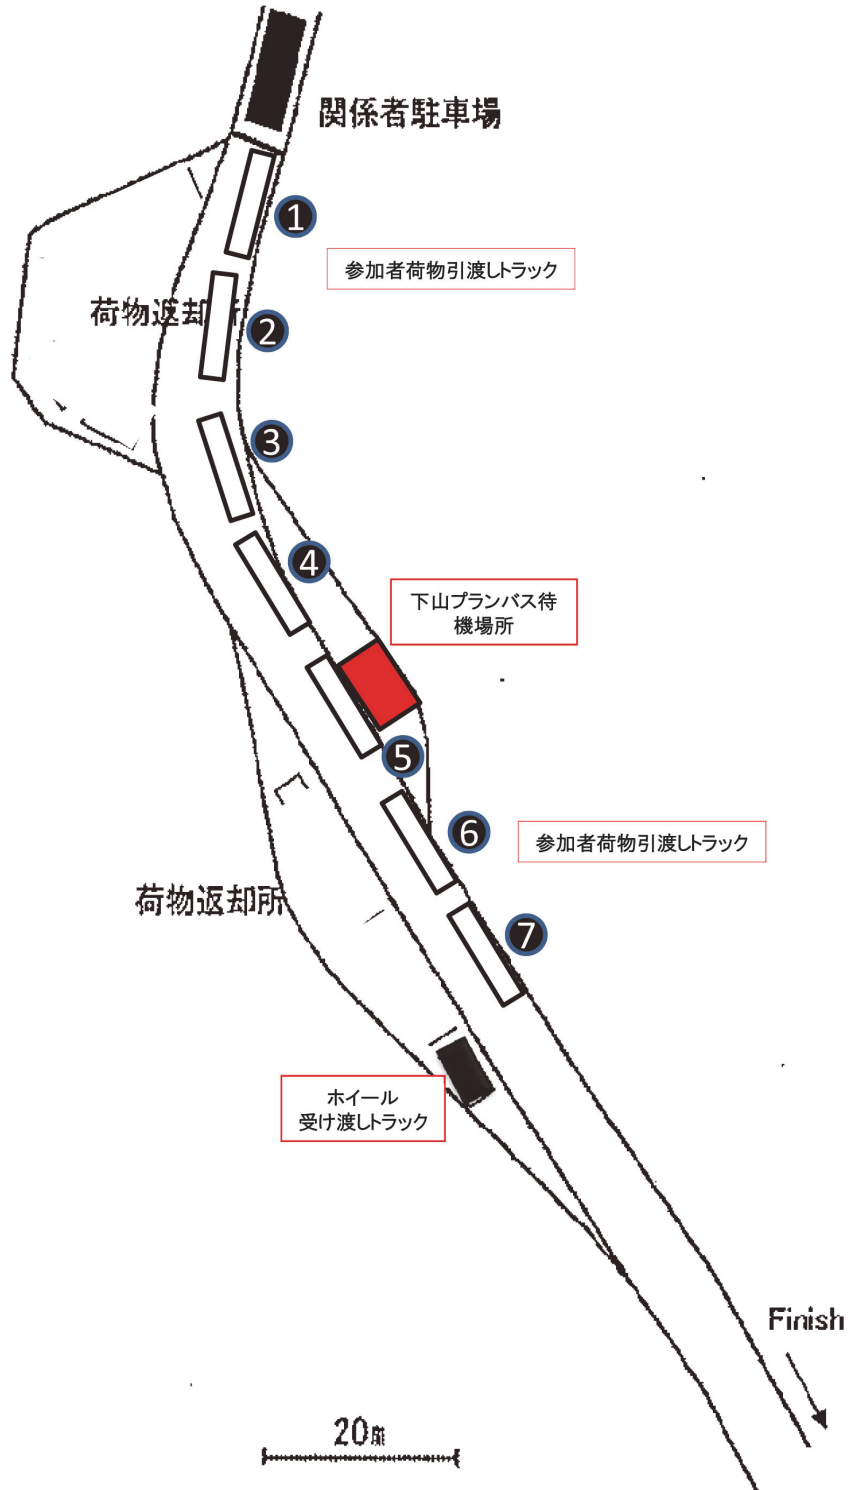

### 1. ゴール地点のレイアウトについて

■ 会場詳細図/ゴール地点レイアウト

# 第6回 伊吹山ドライブウェイヒルクライム

Jプロツアー-第2戦 / Jエリートツアー-第4戦 / Jフェミニンツアー-第4戦

開催日/ 2015年4月12日(日) 開催地 岐阜県関ヶ原町 伊吹山ドライブウェイ

JBCF  
以上