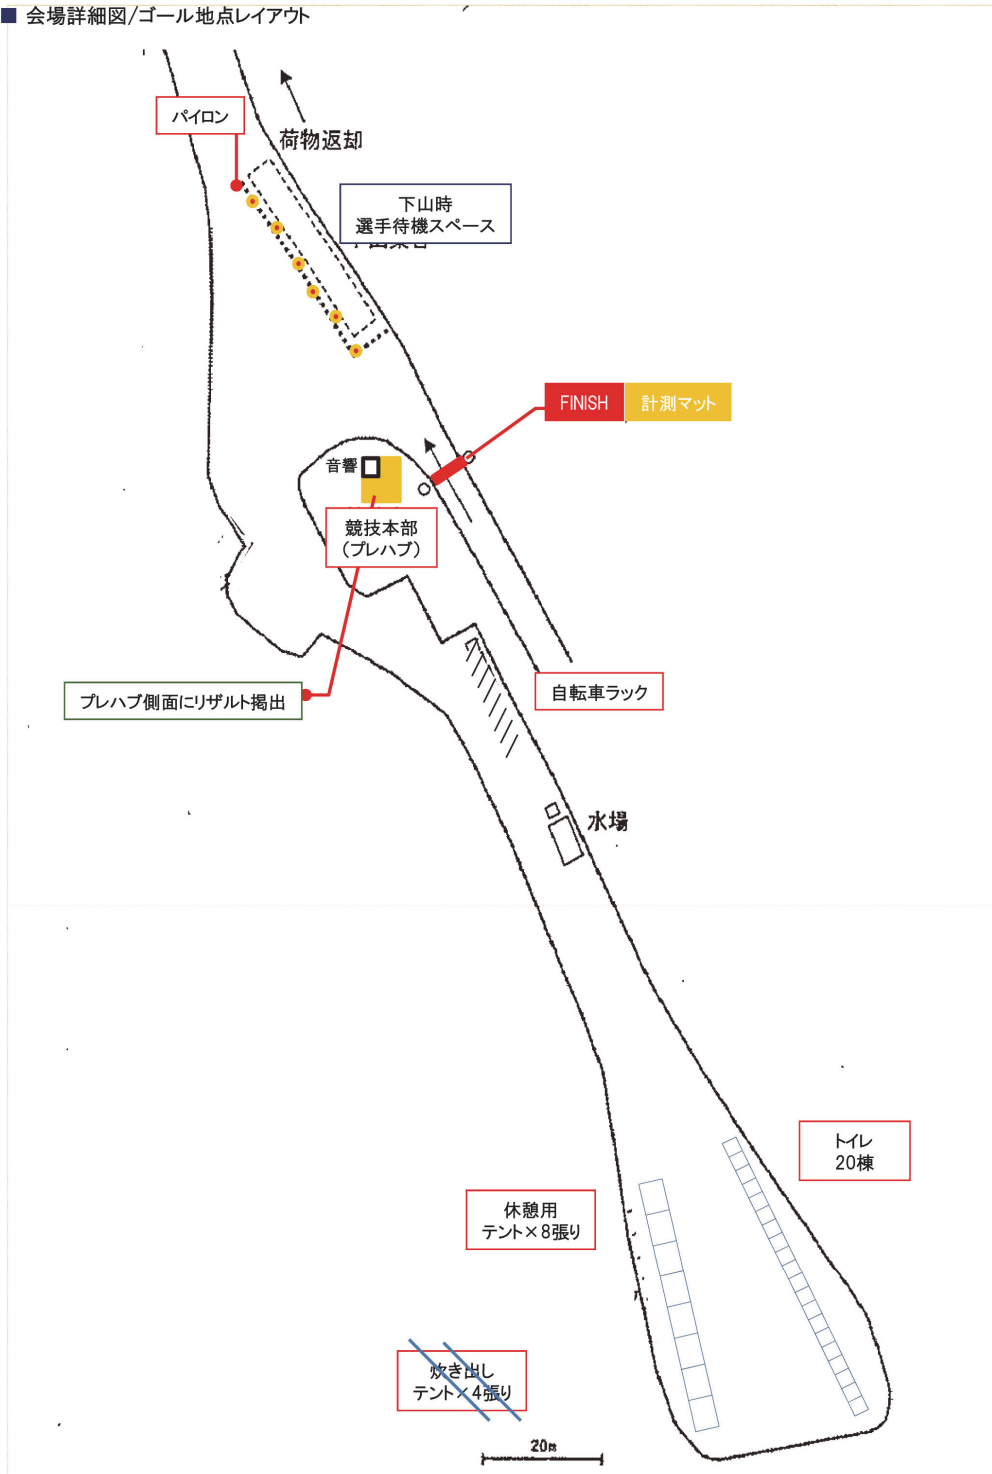

### 1. ゴール地点のレイアウトについて

■ 会場詳細図/ゴール地点レイアウト

# 第6回 伊吹山ドライブウェイヒルクライム

Jプロツアー-第2戦 / Jエリートツアー-第4戦 / Jフェミニンツアー-第4戦

開催日/ 2015年4月12日(日) 開催地 岐阜県関ヶ原町 伊吹山ドライブウェイ

JBCF  
以上