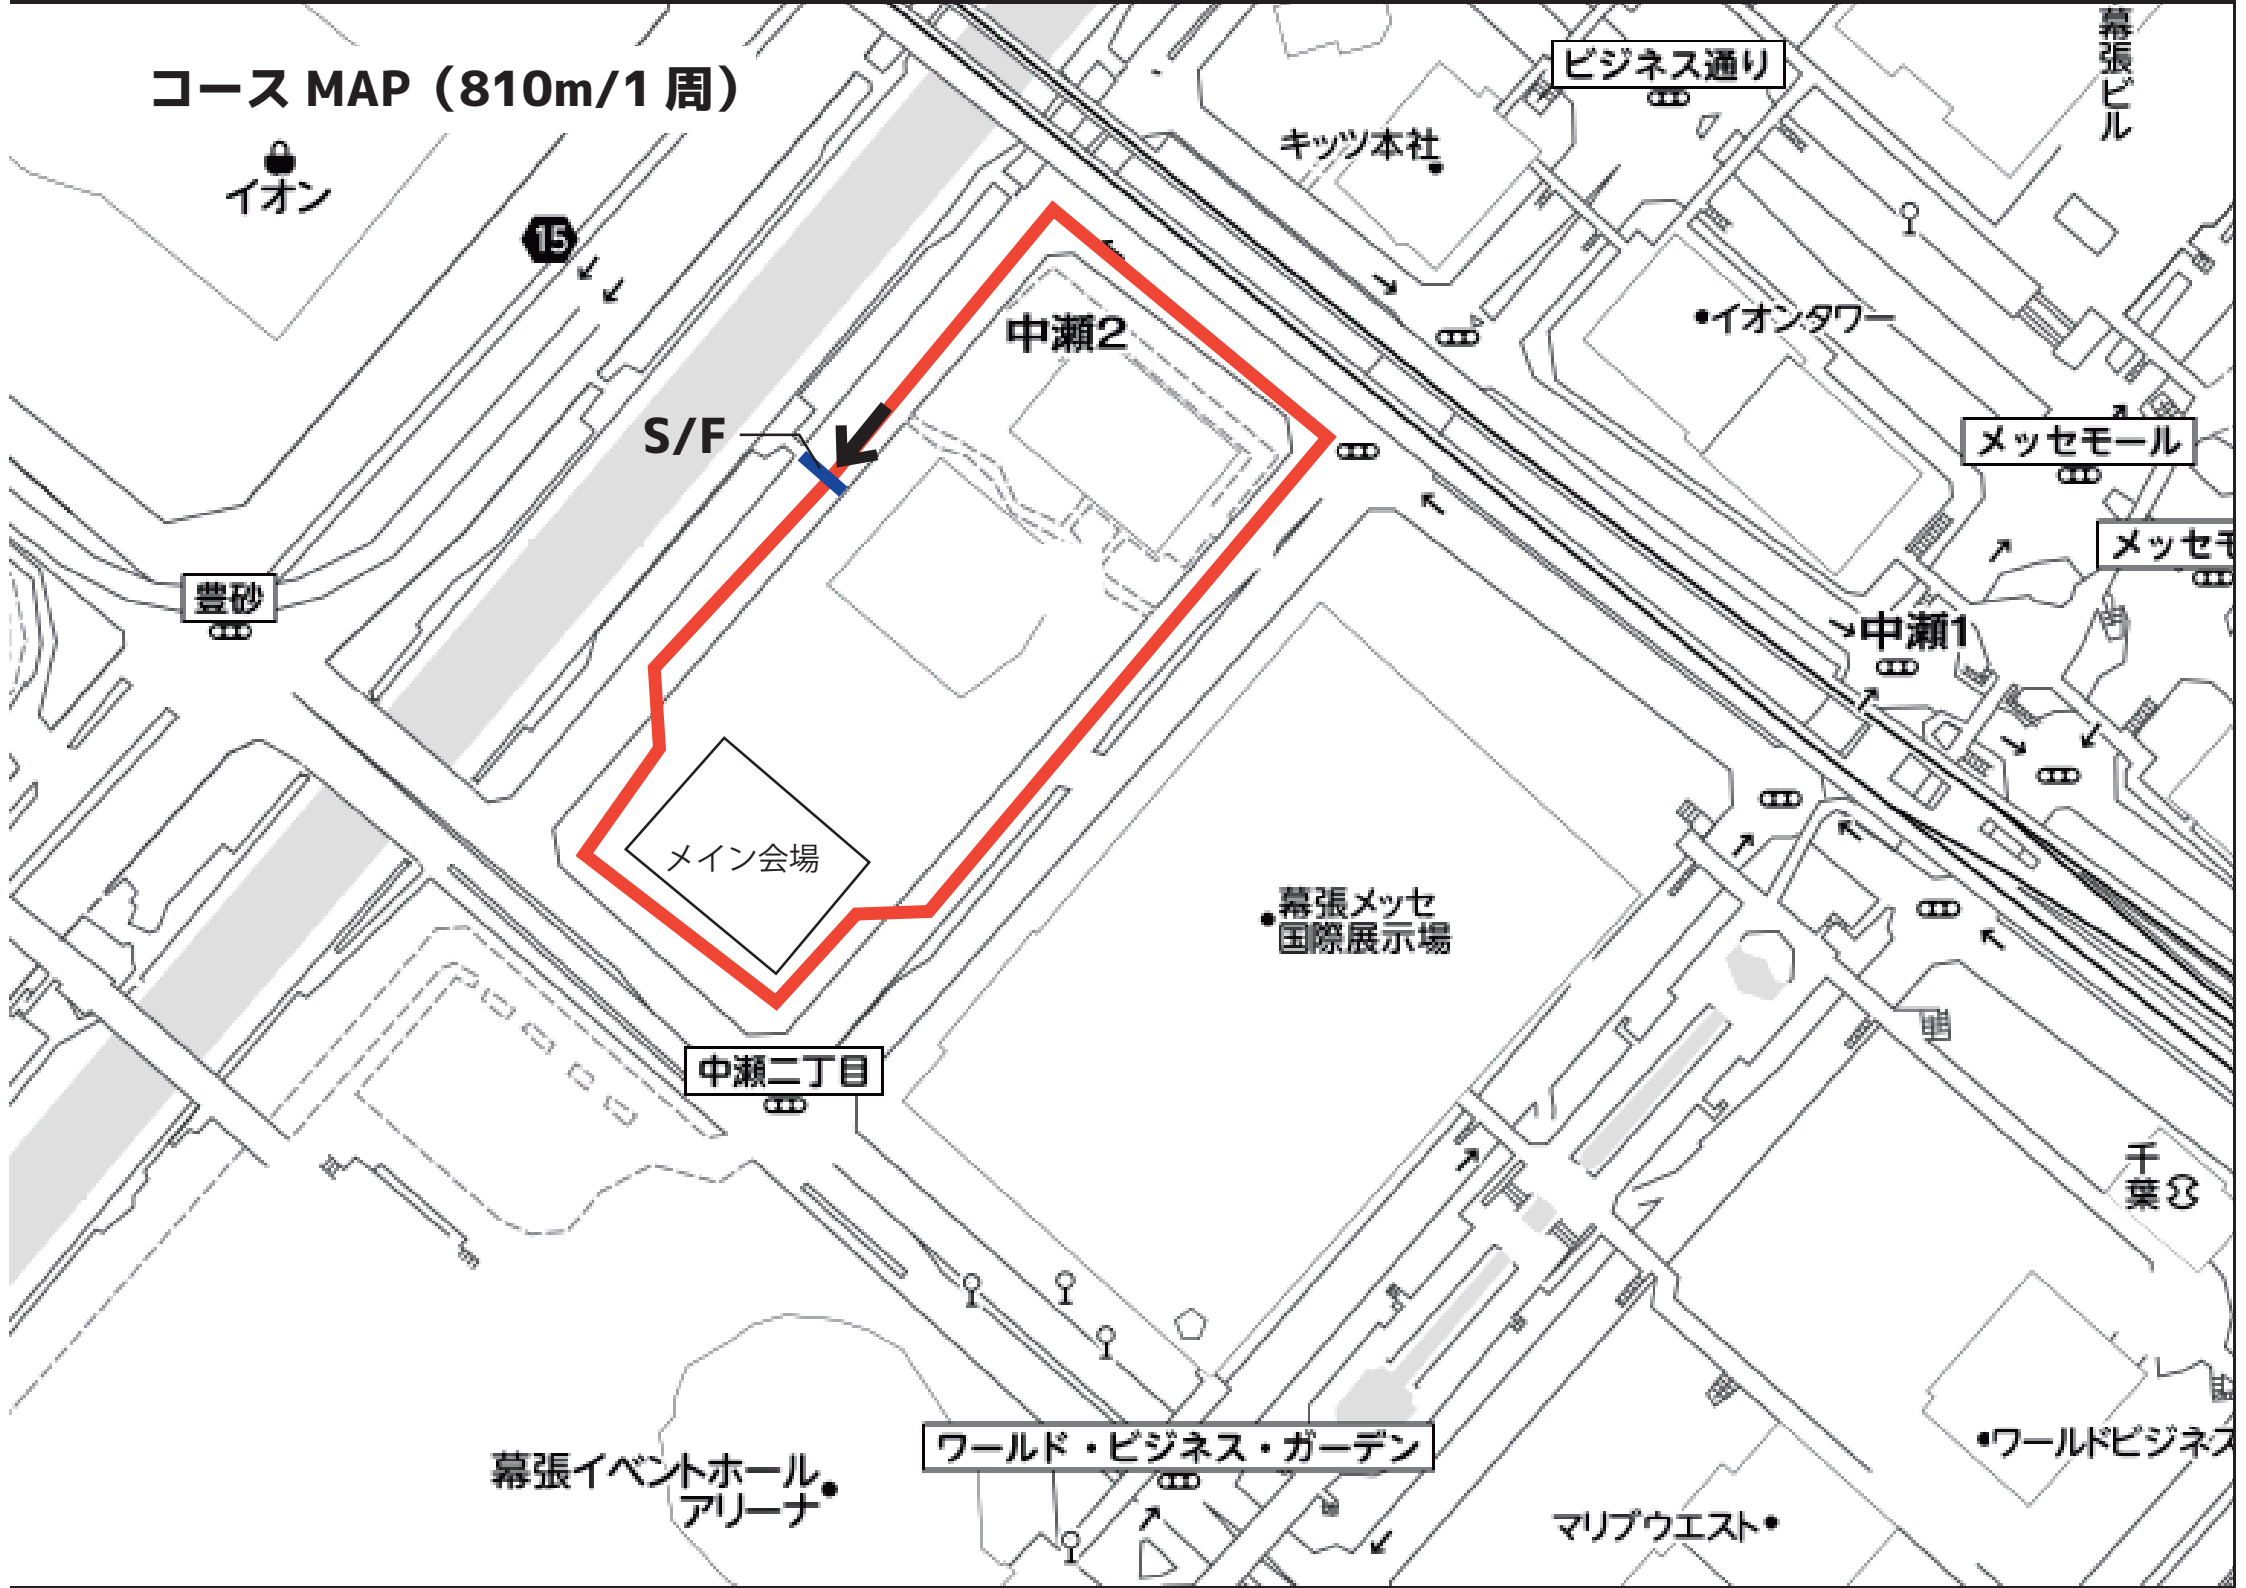

コース MAP (810m/1周)

イオン

15

ビジネス通り

キッツ本社

幕張ビル

イオンタワー

中瀬2

S/F

メッセモール

豊砂

メッセ

中瀬1

メイン会場

幕張メッセ
国際展示場

中瀬二丁目

千葉

幕張イベントホール
アリーナ

ワールド・ビジネス・ガーデン

ワールドビジネス

マリブウエスト