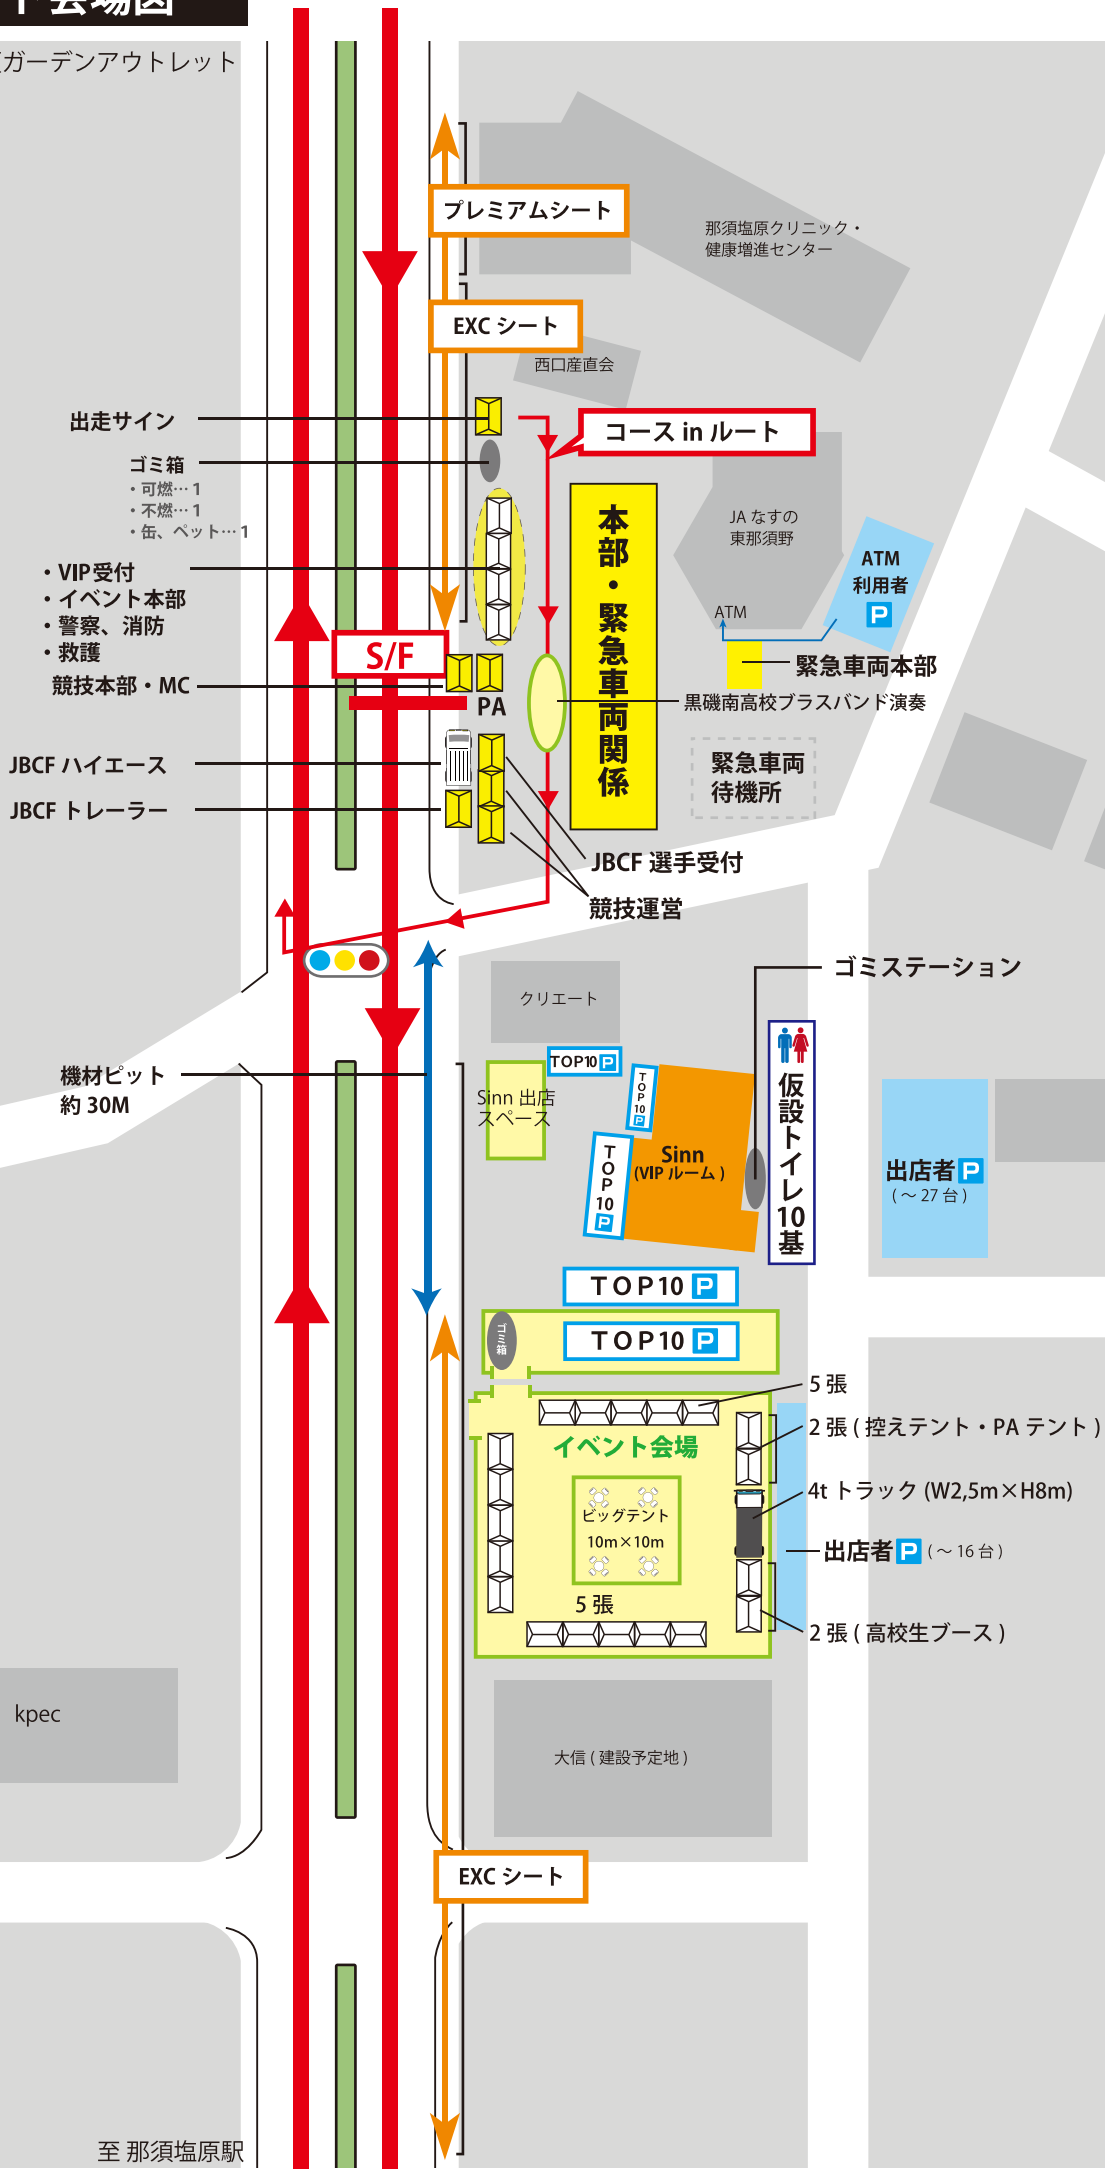

イベント会場図

至 那須ガーデンアウトレット

至 那須塩原駅