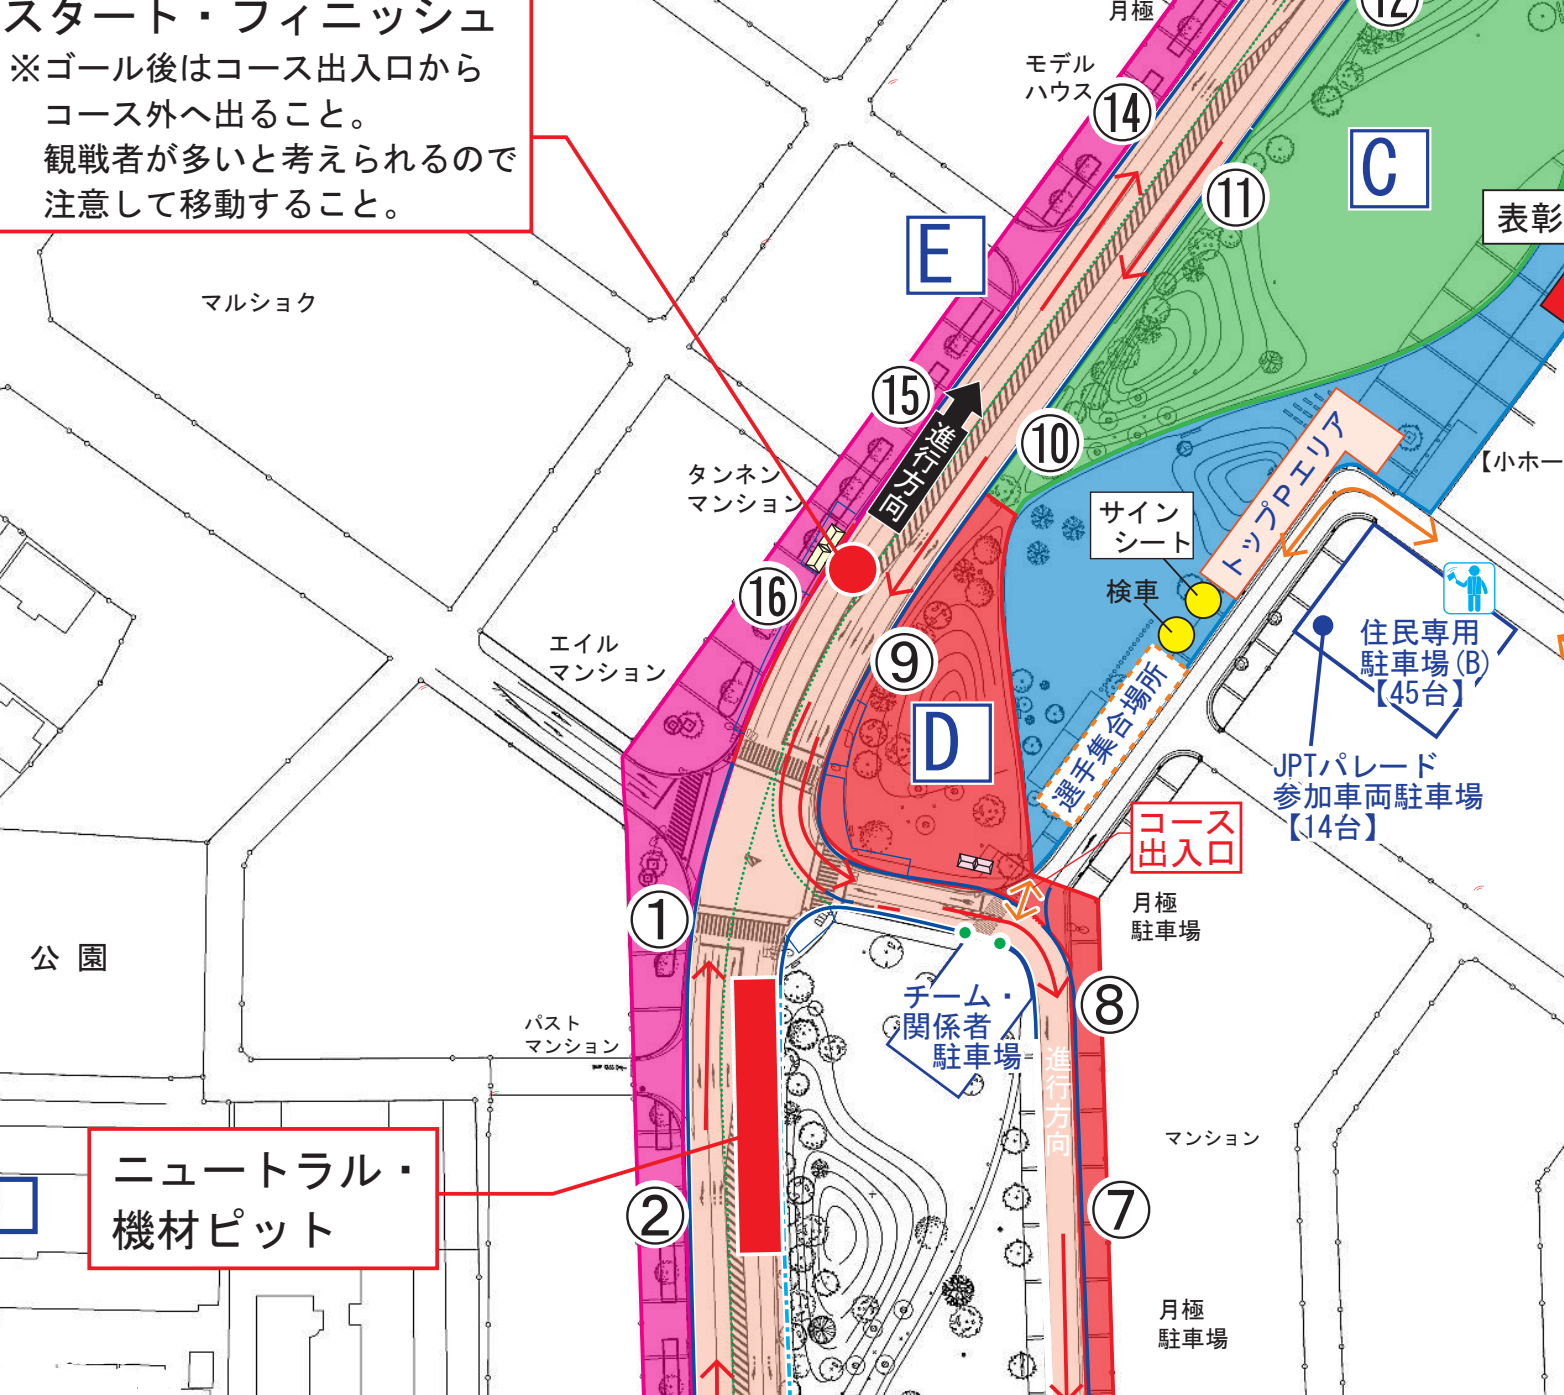

# スタート・フィニッシュ

※ゴール後はコース出入口から  
コース外へ出ること。  
観戦者が多いと考えられるので  
注意して移動すること。

ニューtral・  
機材ピット

コース  
出入口

D

E

C

2

16

15

10

14

11

12

9

8

マンション

月極  
駐車場

サイン  
シート  
検車

選手  
集合場所

トップ  
エリア

住民専用  
駐車場(B)  
【45台】

JPTパレード  
参加車両  
駐車場  
【14台】

表彰

【小ホー

チーム・  
関係者  
駐車場

進行  
方向