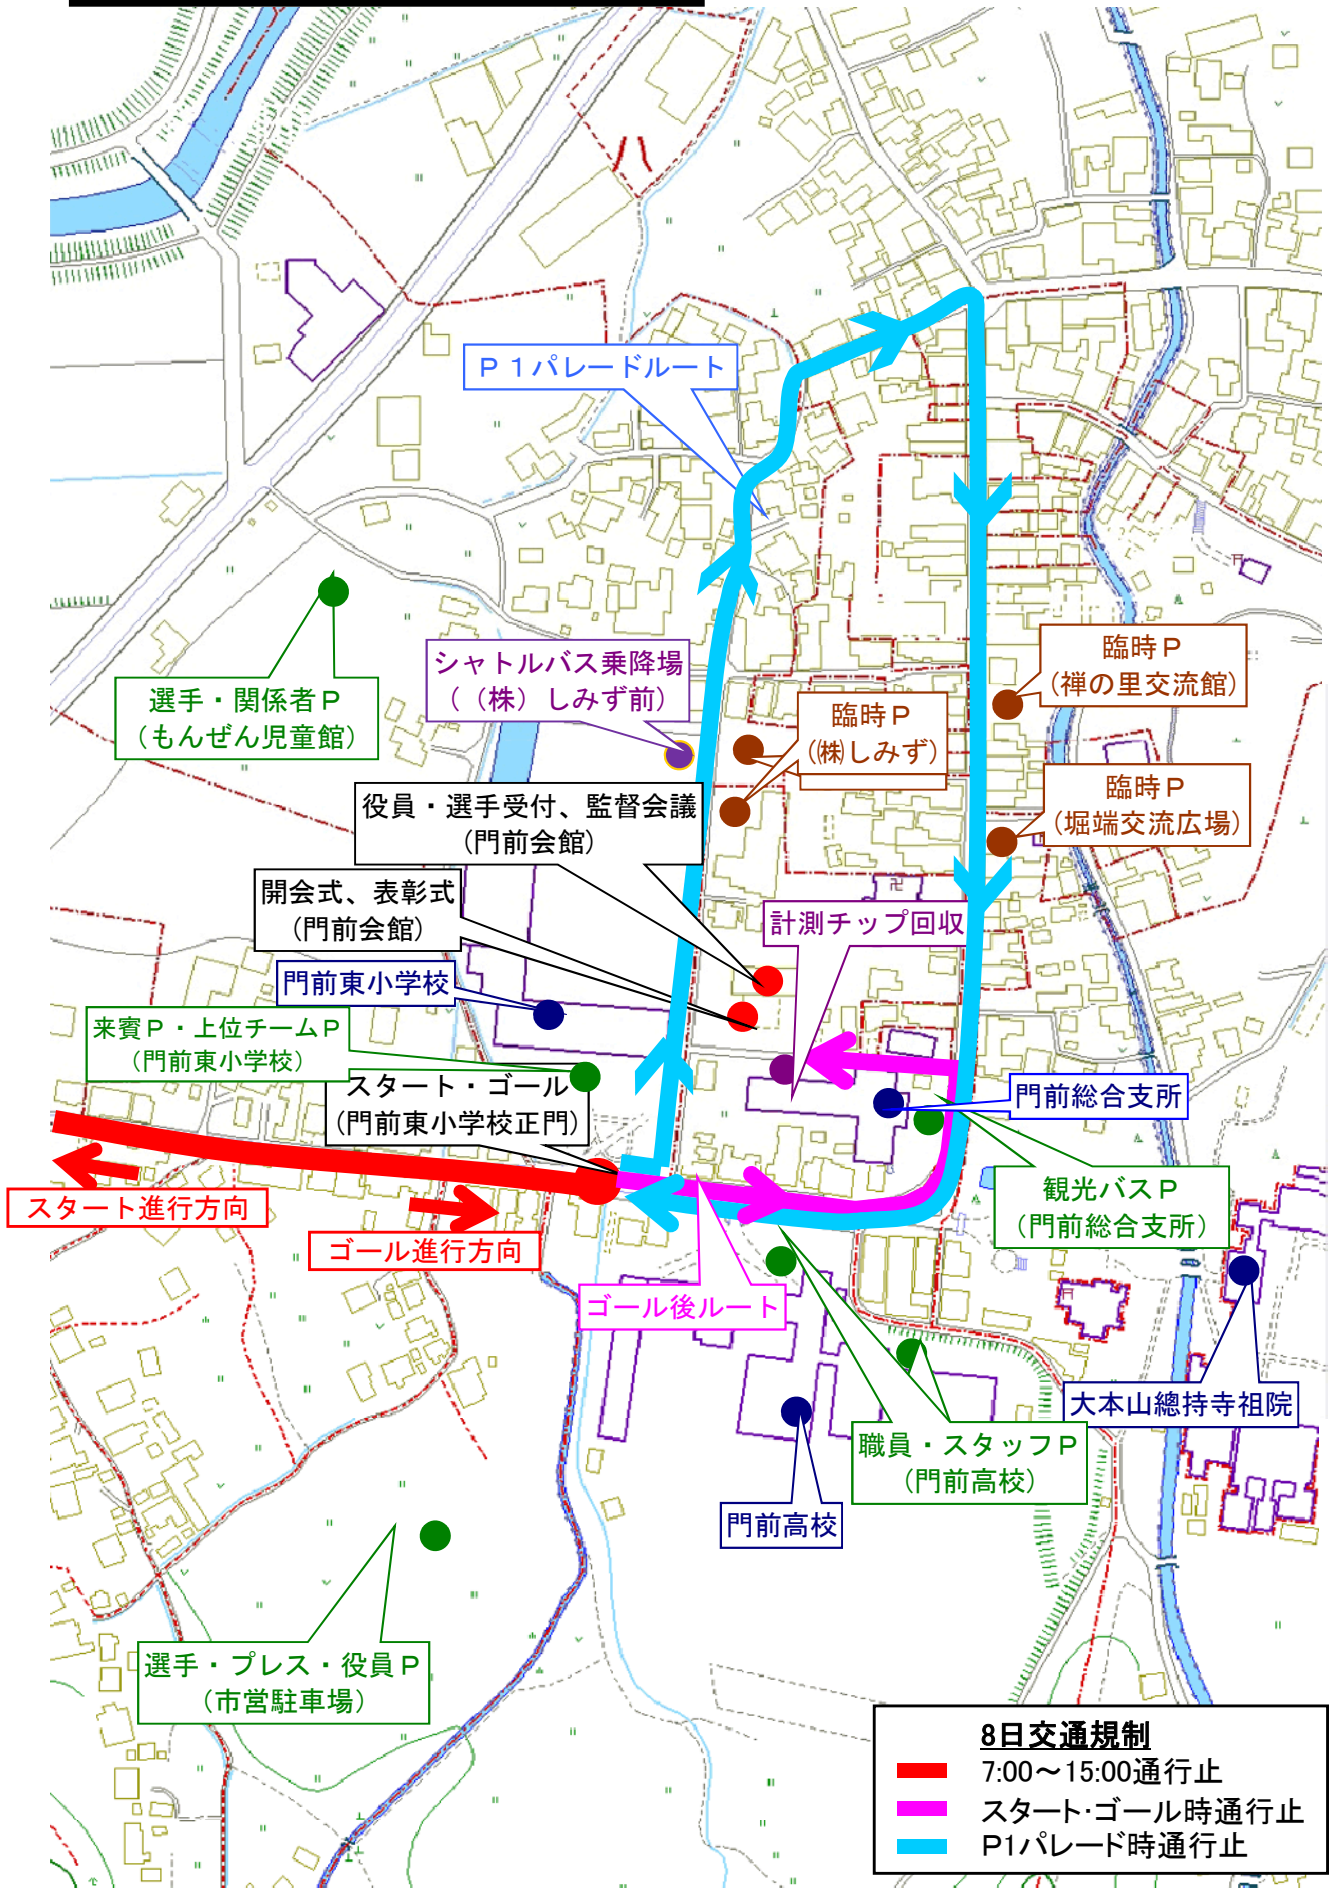

スタート付近会場図

※「臨時P」は、一般の観光客の方の臨時駐車場ですので、選手・関係者は駐車不可となります。
 ※選手は、市営駐車場及び、もんぜん児童館に駐車してください。