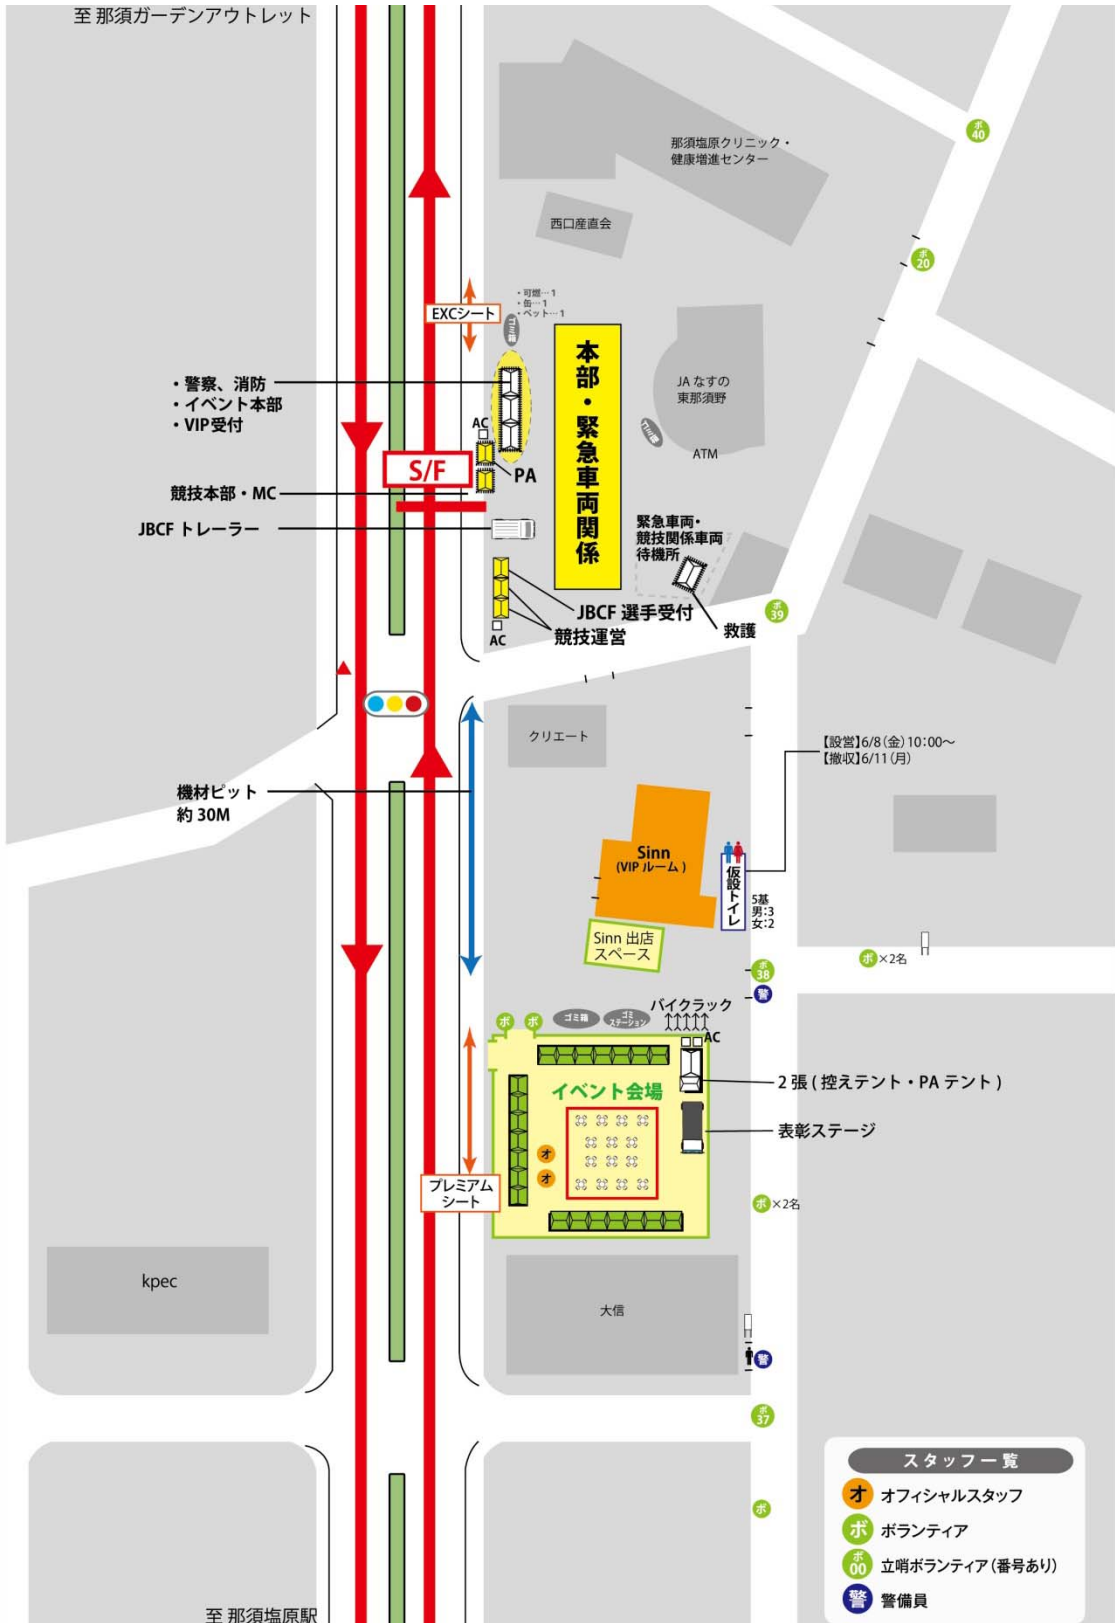

6/9 (土)	第2回 JBCF 那須塩原クリテリウム	
	MAP①	コースマップ

- コース
  - チームカー配置 (歩行者天国)
  - メインイベント会場
  - サブイベント会場
- P1 62.1km (2.3km×27周) ※スプリント賞 5周、10周、15周、20周完了時 (1位のみ)
  - E1 46km (2.3km×20周)
  - E2 39.1km (2.3km×17周)
  - E3 34.5km (2.3km×15周)
  - E3 34.5km (2.3km×15周)
  - F 39.1km (2.3km×17周)

6/9 (土)	第2回 JBCF 那須塩原クリテリウム	
	MAP②	S/F 地点周辺、イベント会場レイアウト

6/9 (土)	第2回 JBCF 那須塩原クリテリウム	
	MAP③	選手駐車場

駐車場場所：ブリヂストン栃木工場

〒329-3154

栃木県那須塩原市上中野10

(黒磯板室ICより車で10分)

(会場まで自転車5分)

駐車場入口：ブリヂストン栃木工場東入口

※正面入口口ではございません。

6/9 (土)	第2回 JBCF 那須塩原クリテリウム	
	MAP④	JPT 優先駐車場エリア拡大図

**メーカー出店**

- ① WAKO'S
- ② ボーマ
- ③ パイオニア
- ④ (株)フカヤ
- ⑤ トヨタウッドユーホーム

**TOP-Pチームピット**

- ① 那須ブラーゼン
- ② 宇都宮ブリッツェン
- ③ マトリックスパワータグ
- ④ シマノレーシング
- ⑤ VICTOIRE 広島
- ⑥ イナーメ信濃山形
- ⑦ 東京ヴェントス
- ⑧ LEOMO Bellmare
- ⑨ 群馬グリフィン
- ⑩ 弱虫ベダルサイクリングチーム