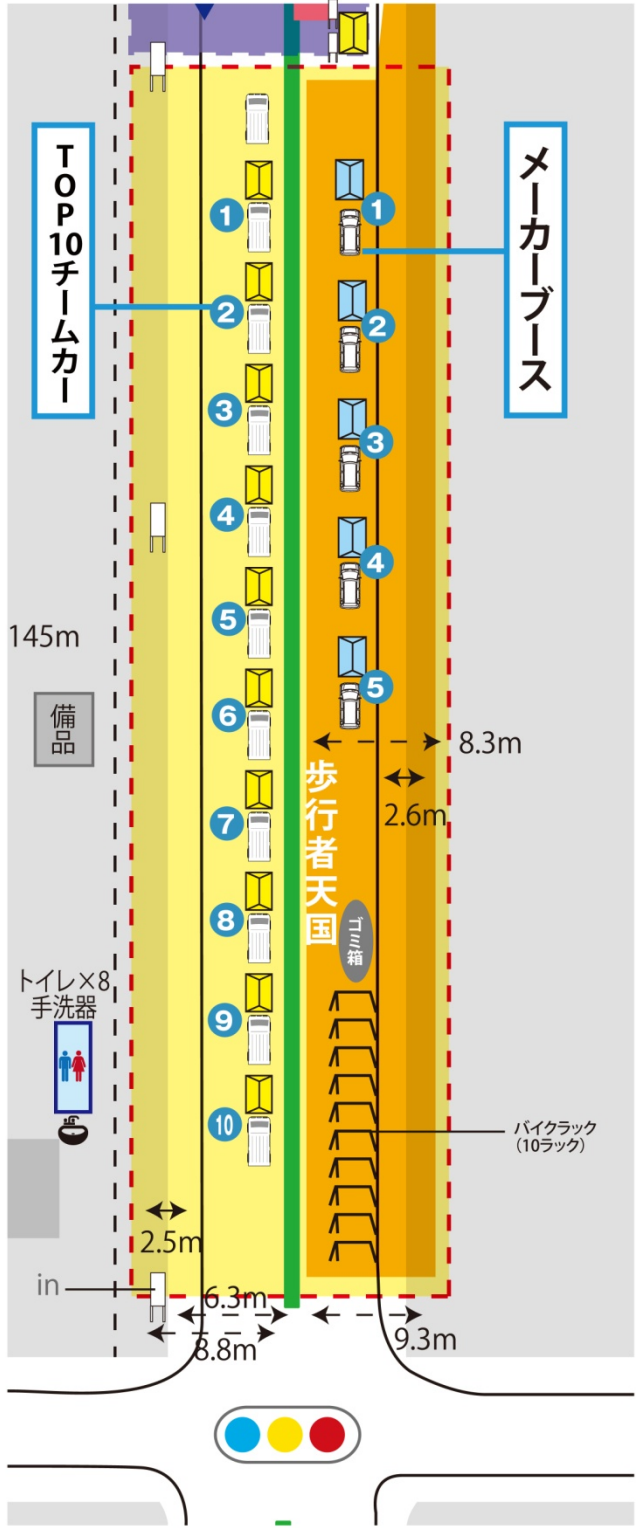

6/9 (土)	第2回 JBCF 那須塩原クリテリウム	
	MAP④	JPT 優先駐車場エリア拡大図

メーカー出店

- ① WAKO'S
- ② ボーマ
- ③ パイオニア
- ④ (株)フカヤ
- ⑤ トヨタウッドユーホーム

TOP-Pチームピット

- ① 那須ブラーゼン
- ② 宇都宮ブリッツェン
- ③ マトリックスパワータグ
- ④ シマノレーシング
- ⑤ VICTOIRE 広島
- ⑥ イナーメ信濃山形
- ⑦ 東京ヴェントス
- ⑧ LEOMO Bellmare
- ⑨ 群馬グリフィン
- ⑩ 弱虫ベダルサイクリングチーム