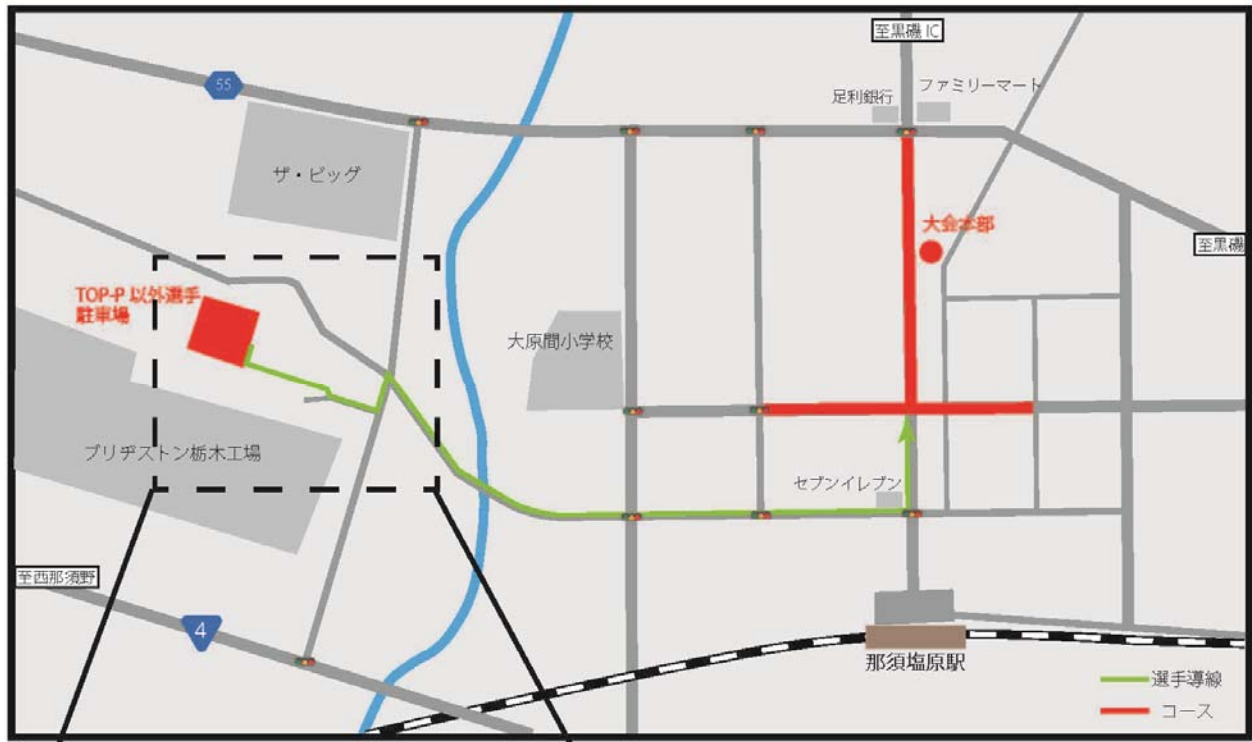

6/9 (土)	第2回 JBCF 那須塩原クリテリウム	
	MAP①	コースマップ

- コース
  - チームカー配置 (歩行者天国)
  - メインイベント会場
  - サブイベント会場
- P1 62.1km (2.3km×27周) ※スプリント賞 5周、10周、15周、20周完了時 (1位のみ)
  - E1 46km (2.3km×20周)
  - E2 39.1km (2.3km×17周)
  - E3 34.5km (2.3km×15周)
  - E3 34.5km (2.3km×15周)
  - F 39.1km (2.3km×17周)

6/9 (土)	第2回 JBCF 那須塩原クリテリウム	
	MAP②	S/F 地点周辺、イベント会場レイアウト

6/9 (土)	第2回 JBCF 那須塩原クリテリウム	
	MAP③	選手駐車場

駐車場場所：ブリヂストン栃木工場

〒329-3154

栃木県那須塩原市上中野10

(黒磯板室ICより車で10分)

(会場まで自転車5分)

駐車場入口：ブリヂストン栃木工場東入口

※正面入口口ではございません。

6/9 (土)	第2回 JBCF 那須塩原クリテリウム	
	MAP④	JPT 優先駐車場エリア拡大図

**メーカー出店**

- ① WAKO'S
- ② ボーマ
- ③ パイオニア
- ④ (株)フカヤ
- ⑤ トヨタウッドユーホーム

**TOP-Pチームピット**

- ① 那須ブラーゼン
- ② 宇都宮ブリッツェン
- ③ マトリックスパワータグ
- ④ シマノレーシング
- ⑤ VICTOIRE 広島
- ⑥ イナーメ信濃山形
- ⑦ 東京ヴェントス
- ⑧ LEOMO Bellmare
- ⑨ 群馬グリフィン
- ⑩ 弱虫ベダルサイクリングチーム