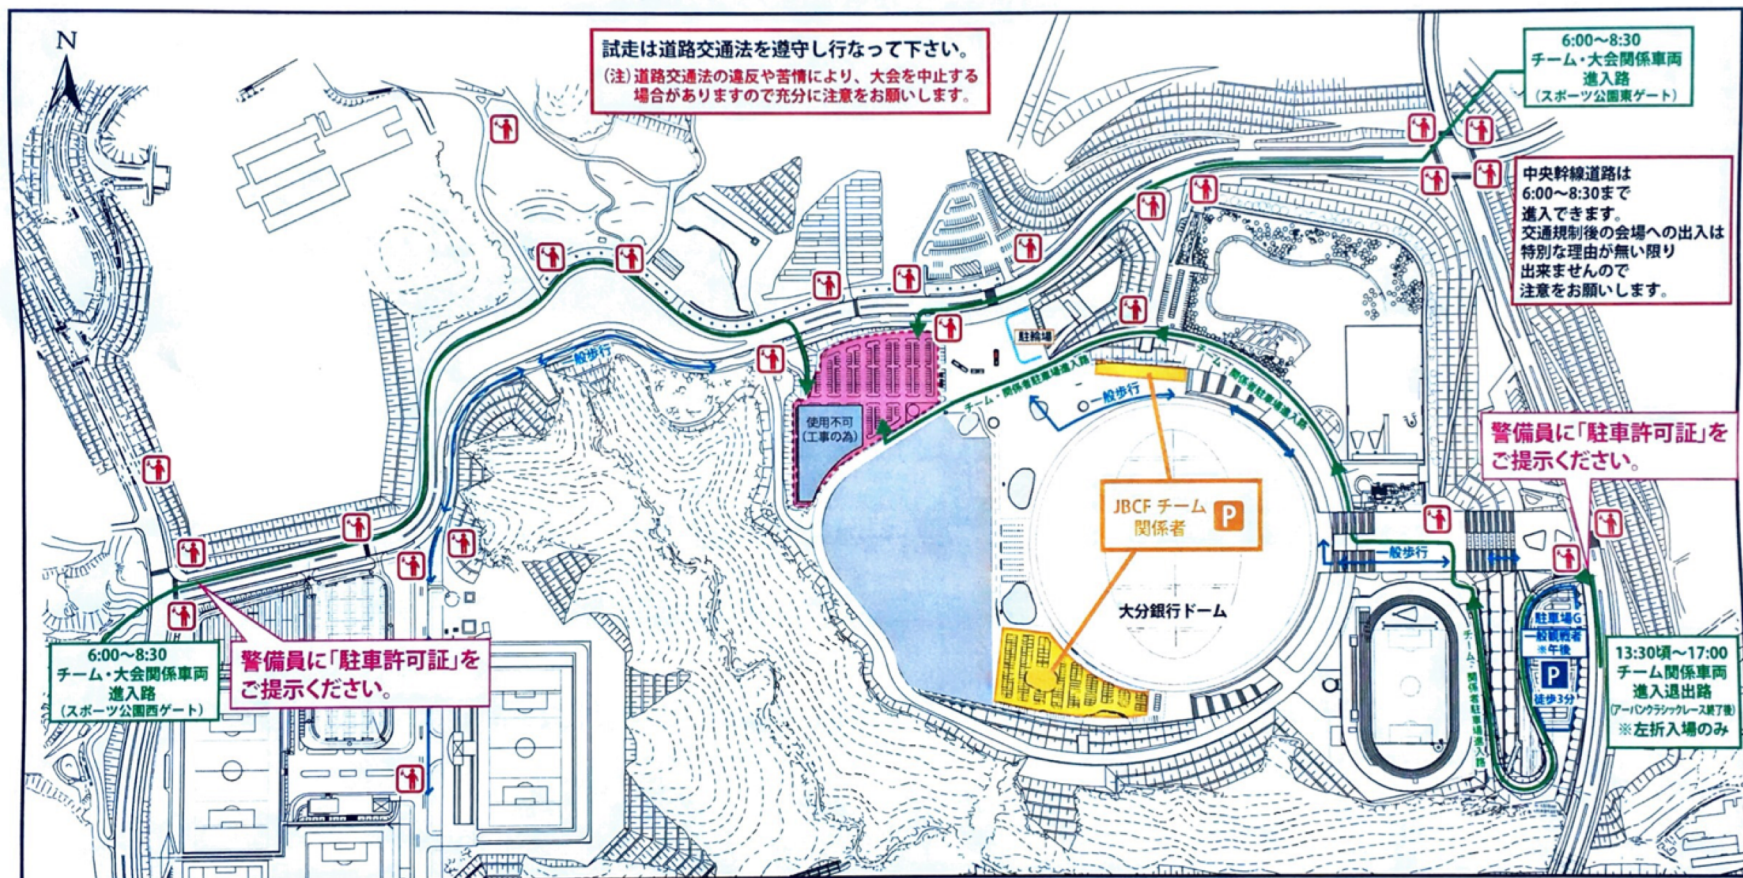

### 1. 駐車場について

選手駐車場はテクニカルガイド記載の内容から下記の内容（黄色塗り部分）に変更となります。  
 なお、駐車券のご案内についてはチーム代表者宛にメールにて配信させていただきます。

## 駐車場ののご案内

道路規制時間 8:00～14:00

### 10.14 (日) おおいた アーバンクラシック

【コース】大分スポーツ公園周辺 10km/1周 大分スポーツ公園周辺に設置された高低差のある周回コース

※チーム・関係者の方は、**緑色の線**の進入路から地図の左上の駐車場をご利用ください。

※駐車場をご利用の際は、駐車許可証をご提示ください。(フロントから見えるようにお願い致します) ※駐車台数に限りがあります。予め御了承ください。

以上

JBCF