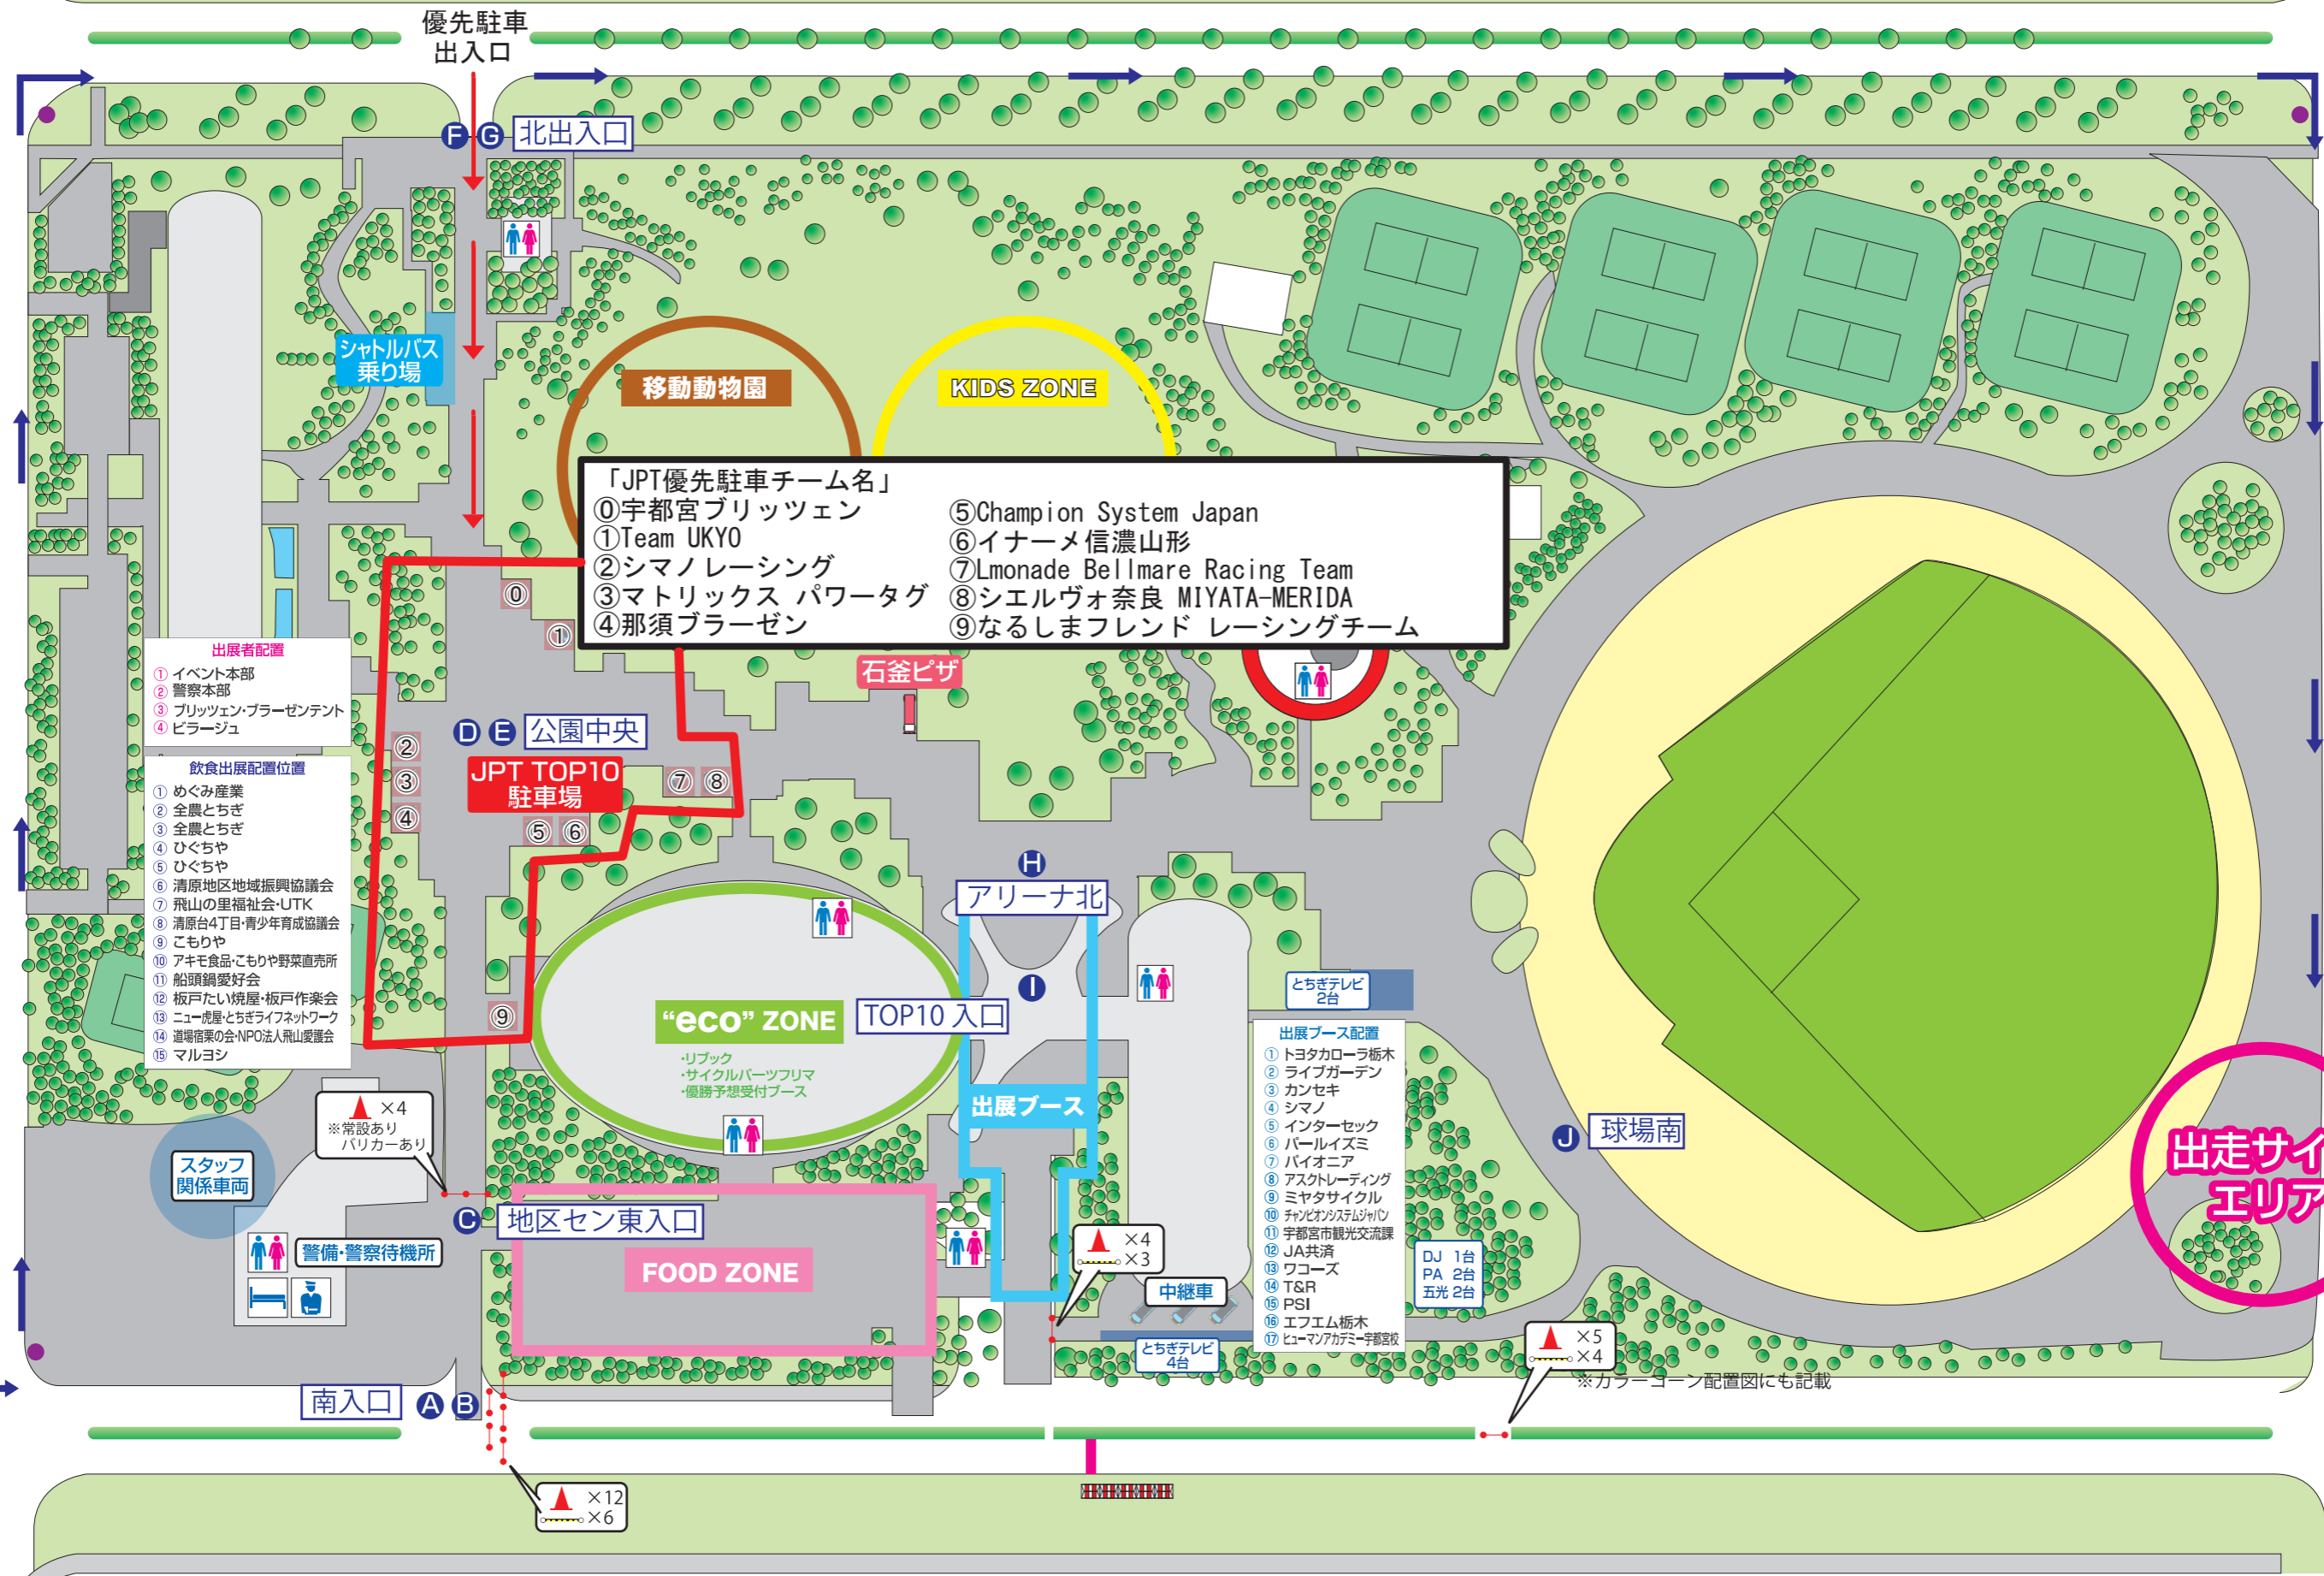

2015.01.21
2015.01.22
2015.01.26
2015.02.03
2015.03.05

- 「JPT優先駐車チーム名」
- | | |
|----------------|--------------------------------|
| ① 宇都宮ブリツェン | ⑤ Champion System Japan |
| ② Team UKYO | ⑥ イナーメ 信濃山形 |
| ③ シマノレーシング | ⑦ Lmonade Bellmare Racing Team |
| ④ マトリックス パワータグ | ⑧ シエルヴォ奈良 MIYATA-MERIDA |
| ④ 那須ブラーゼン | ⑨ なるしまフレンド レーシングチーム |

- 出展者配置
- ① イベント本部
 - ② 警察本部
 - ③ ブリツェン・ブライゼン
 - ④ ビラージュ
- 飲食出展配置位置
- ① めくみ産業
 - ② 全農とちぎ
 - ③ 全農とちぎ
 - ④ ひくちや
 - ⑤ ひくちや
 - ⑥ 清原地区地域振興協議会
 - ⑦ 飛山の里福祉会・UTK
 - ⑧ 清原台4丁目・青少年育成協議会
 - ⑨ こもりや
 - ⑩ アキモ食品・こもりや野菜直売所
 - ⑪ 船頭鍋愛好会
 - ⑫ 板戸たい焼屋・板戸作楽会
 - ⑬ ニュー虎屋とちぎライフネットワーク
 - ⑭ 道場宿業の会・NPO法人飛山愛護会
 - ⑮ マルヨシ

- 出展ブース配置
- ① トヨタカラーラ栃木
 - ② ライブガーデン
 - ③ カンセキ
 - ④ シマノ
 - ⑤ インターセック
 - ⑥ パールイズミ
 - ⑦ パイオニア
 - ⑧ アスクレーディング
 - ⑨ ミヤタサイクル
 - ⑩ チャンピオンズブリック
 - ⑪ 宇都宮市観光交流課
 - ⑫ JA共済
 - ⑬ ワコース
 - ⑭ T&R
 - ⑮ PSI
 - ⑯ エフエム栃木
 - ⑰ ヒューマンアカデミー宇都宮校
- DJ 1台
PA 2台
五光 2台