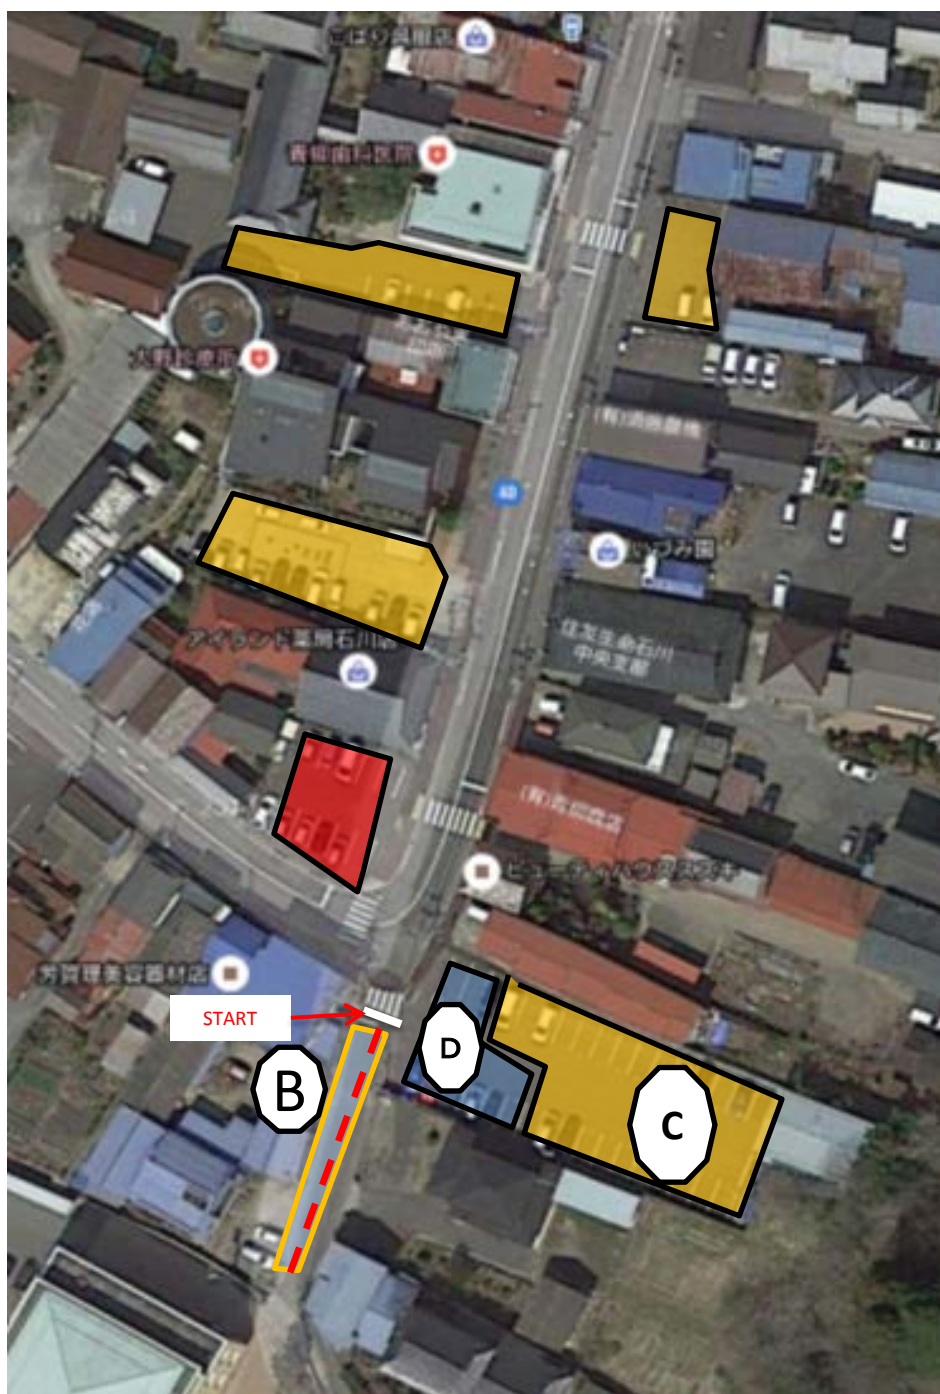

Jプロツアー-第12戦 / Jエリートツアー-第20戦 / Jフェミニンツアー-第19戦 / Jユースツアー-第3戦

開催日/ 2015年7月19日(日) 開催地/福島県石川町・浅川町
石川町・浅川町周回コース(13.6 km)

【インフォメーション1】

2015.7.14

・P1、E1、Y/ジュニア男子のスタート付近のレイアウト及び関係車両駐車場に関して

- ・A:選手待機場所(開会式前)
- ・B:ランニングバイクイベント箇所(開会式前)
- ・C:サポートカー(チーム関係車)待機所
- ・D:ランニングバイク集合場所

B: 9:00~9:10 地元子供達によるランニングバイクのイベントがございます。
通行には、十分御注意ください。
9:13よりJPTの選手と子供達の記念撮影を行います。JPTの選手は、
9:10以降Team UKYOを最前列にSTART地点に整列をお願いします。

※B地点は例年混雑しますので、早めの出走サイン、待機場所への集合をお願いします。

Jプロツアー-第12戦 / Jエリートツアー-第20戦 / Jフェミニンツアー-第19戦 / Jユースツアー-第3戦

開催日/ 2015年7月19日(日) 開催地/福島県石川町・浅川町
石川町・浅川町周回コース(13.6 km)

【インフォメーション1】

2015.7.14

・(P1,E1,Y/ジュニア男子)関係車両駐車場

-  : サポートカー (チーム関係車両)
-  : 町事務局車両
-  : 開会式会場及び、ランニングバイク参加者関係者集合場所

JBCF
以上