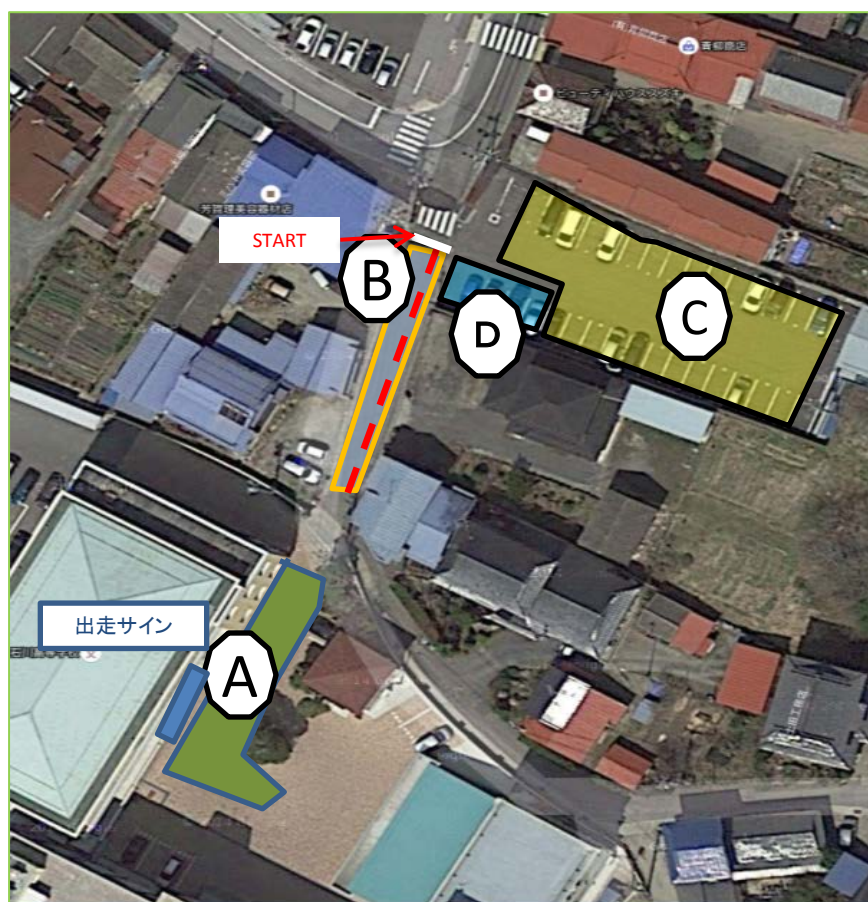

Jプロツアー-第12戦 / Jエリートツアー-第20戦 / Jフェミニンツアー-第19戦 / Jユースツアー-第3戦

開催日/ 2015年7月19日(日) 開催地/福島県石川町・浅川町
石川町・浅川町周回コース(13.6 km)

【インフォメーション1】

2015.7.14

・P1、E1、Y/ジュニア男子のスタート付近のレイアウト及び関係車両駐車場に関して

- ・A:選手待機場所(開会式前)
- ・B:ランニングバイクイベント箇所(開会式前)
- ・C:サポートカー(チーム関係車)待機所
- ・D:ランニングバイク集合場所

B: 9:00~9:10 地元子供達によるランニングバイクのイベントがございます。
通行には、十分御注意ください。
9:13よりJPTの選手と子供達の記念撮影を行います。JPTの選手は、
9:10以降Team UKYOを最前列にSTART地点に整列をお願いします。

※B地点は例年混雑しますので、早めの出走サイン、待機場所への集合をお願いします。

Jプロツアー-第12戦 / Jエリートツアー-第20戦 / Jフェミニンツアー-第19戦 / Jユースツアー-第3戦

開催日/ 2015年7月19日(日) 開催地/福島県石川町・浅川町
石川町・浅川町周回コース(13.6 km)

【インフォメーション1】

2015.7.14

・(P1,E1,Y/ジュニア男子)関係車両駐車場

-  : サポートカー (チーム関係車両)
-  : 町事務局車両
-  : 開会式会場及び、ランニングバイク参加者関係者集合場所

JBCF
以上