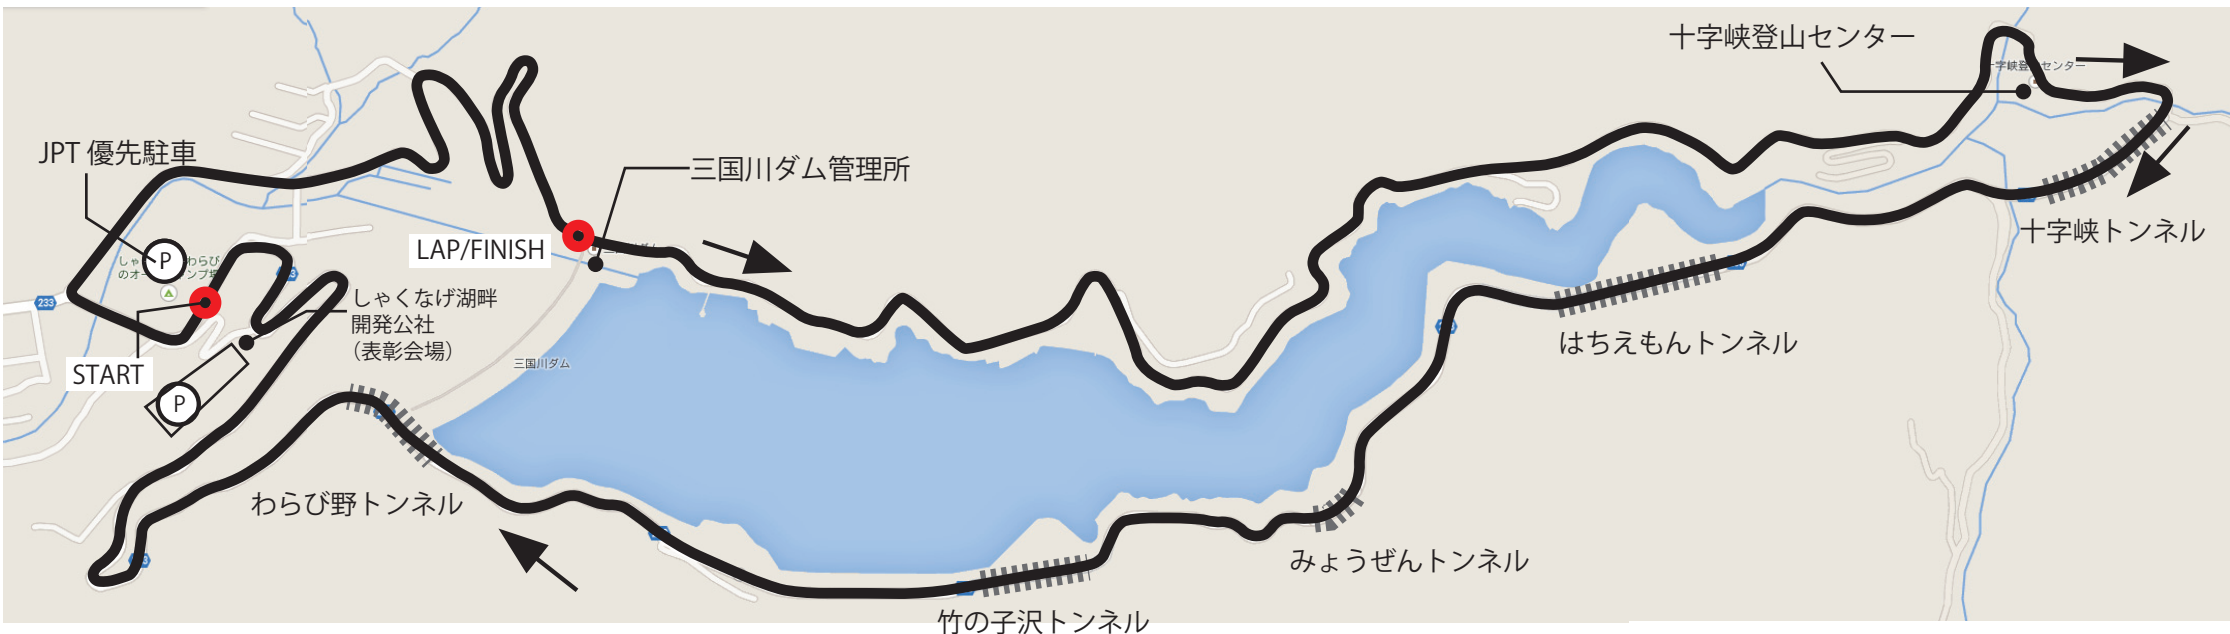

ロードレース コース MAP

(12km/1周)

※1】 START から LAP/FINISH までは 2km である

※2】 スタート地点: しゃくなげ湖わらびのオートキャンプ場 多目的広場

※3】 周回、ゴール地点: 三国川ダム 管理所前

主要地点 距離・高低図