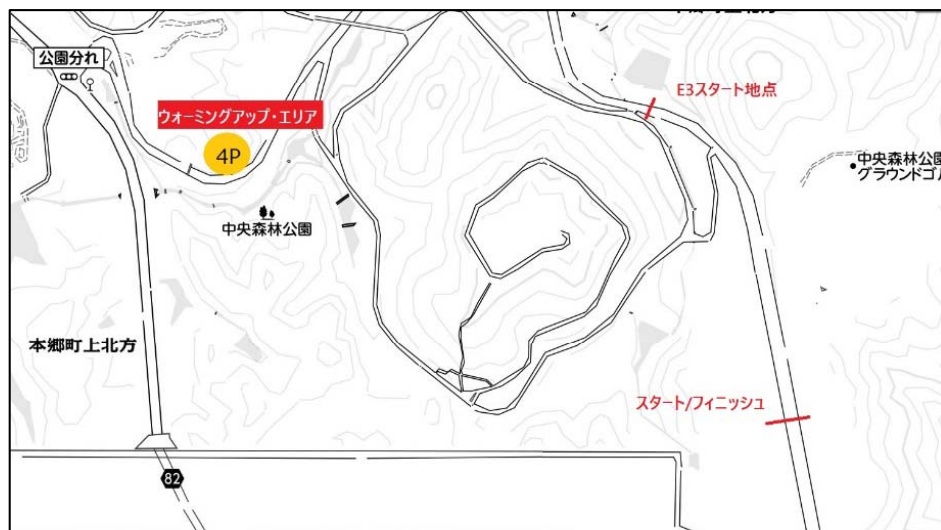

開催日/2016年7月3日(日)

開催地/広島県三原市本郷町上北方1315広島県中央森林公園サイクリングコース (12.3km周回コース)

【インフォメーション1】

2016.6.23

1. 下記第4駐車場(4P)をウォーミングアップ・エリアとして開放しますが、ここへの通路では徐行を義務付けます。特にバーベキュー広場前は子供や車の飛び出しによる事故防止にご協力ください。

2. チームドクター帯同の推奨

雨天時など落車事故が多くなった場合に救護室のスペースに限界もありますので、可能であればチームドクターを帯同していただく事をお勧めします。軽傷であればチームで怪我の処置をお願いします。チームドクター不在の場合は個人での判断はせずに救護室にて応急処置を受けてください。

開催日/2015年7月5日(日)

開催地/広島県三原市本郷町上北方1315広島県中央森林公園サイクリングコース (12.3km周回コース)

【インフォメーション1】

2016.6.23

3. スタート位置のお知らせと会場配置図について

P1, Yは競技本部前のフィニッシュ地点からのスタート、その他のレースは200m手前からのスタートとし、競技本部前フィニッシュとする。YはE1がスタートした後にスタート地点に誘導する。