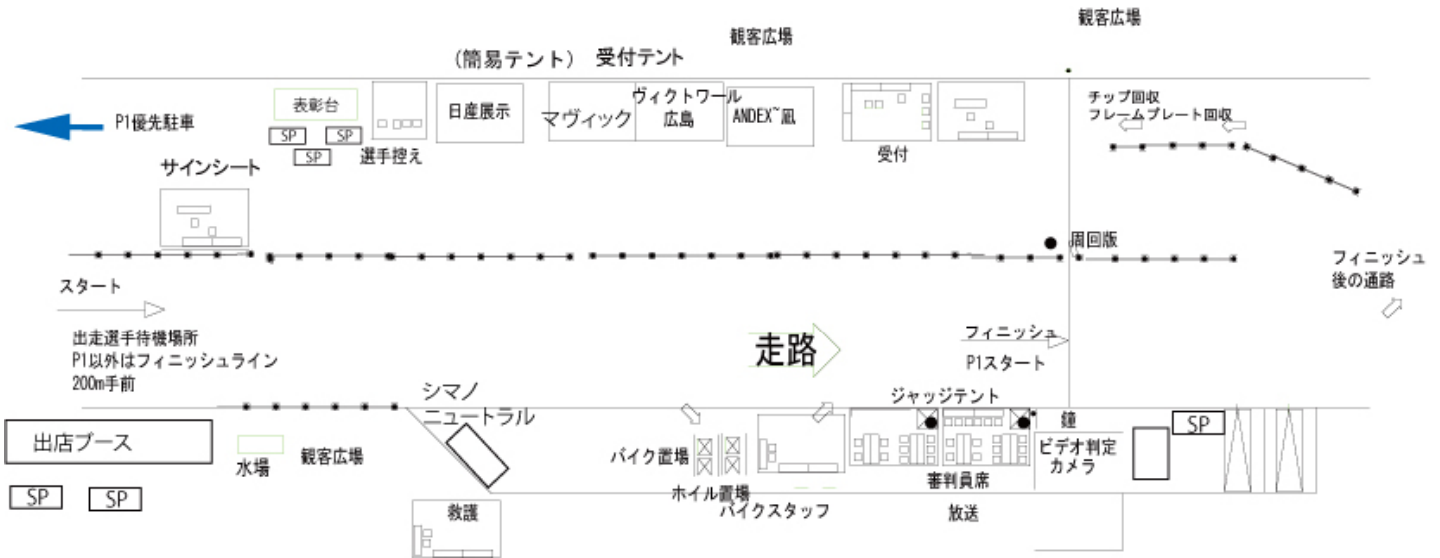

開催日/2016年7月3日(日)

開催地/広島県三原市本郷町上北方1315広島県中央森林公園サイクリングコース (12.3km周回コース)

【インフォメーション1】

2016.6.23

1. 下記第4駐車場(4P)をウォーミングアップ・エリアとして開放しますが、ここへの通路では徐行を義務付けます。特にバーベキュー広場前は子供や車の飛び出しによる事故防止にご協力ください。

2. チームドクター帯同の推奨

雨天時など落車事故が多くなった場合に救護室のスペースに限界もありますので、可能であればチームドクターを帯同していただく事をお勧めします。軽傷であればチームで怪我の処置をお願いします。チームドクター不在の場合は個人での判断はせずに救護室にて応急処置を受けてください。

開催日/2015年7月5日(日)

開催地/広島県三原市本郷町上北方1315広島県中央森林公園サイクリングコース (12.3km周回コース)

【インフォメーション1】

2016.6.23

3. スタート位置のお知らせと会場配置図について

P1, Yは競技本部前のフィニッシュ地点からのスタート、その他のレースは200m手前からのスタートとし、競技本部前フィニッシュとする。YはE1がスタートした後にスタート地点に誘導する。