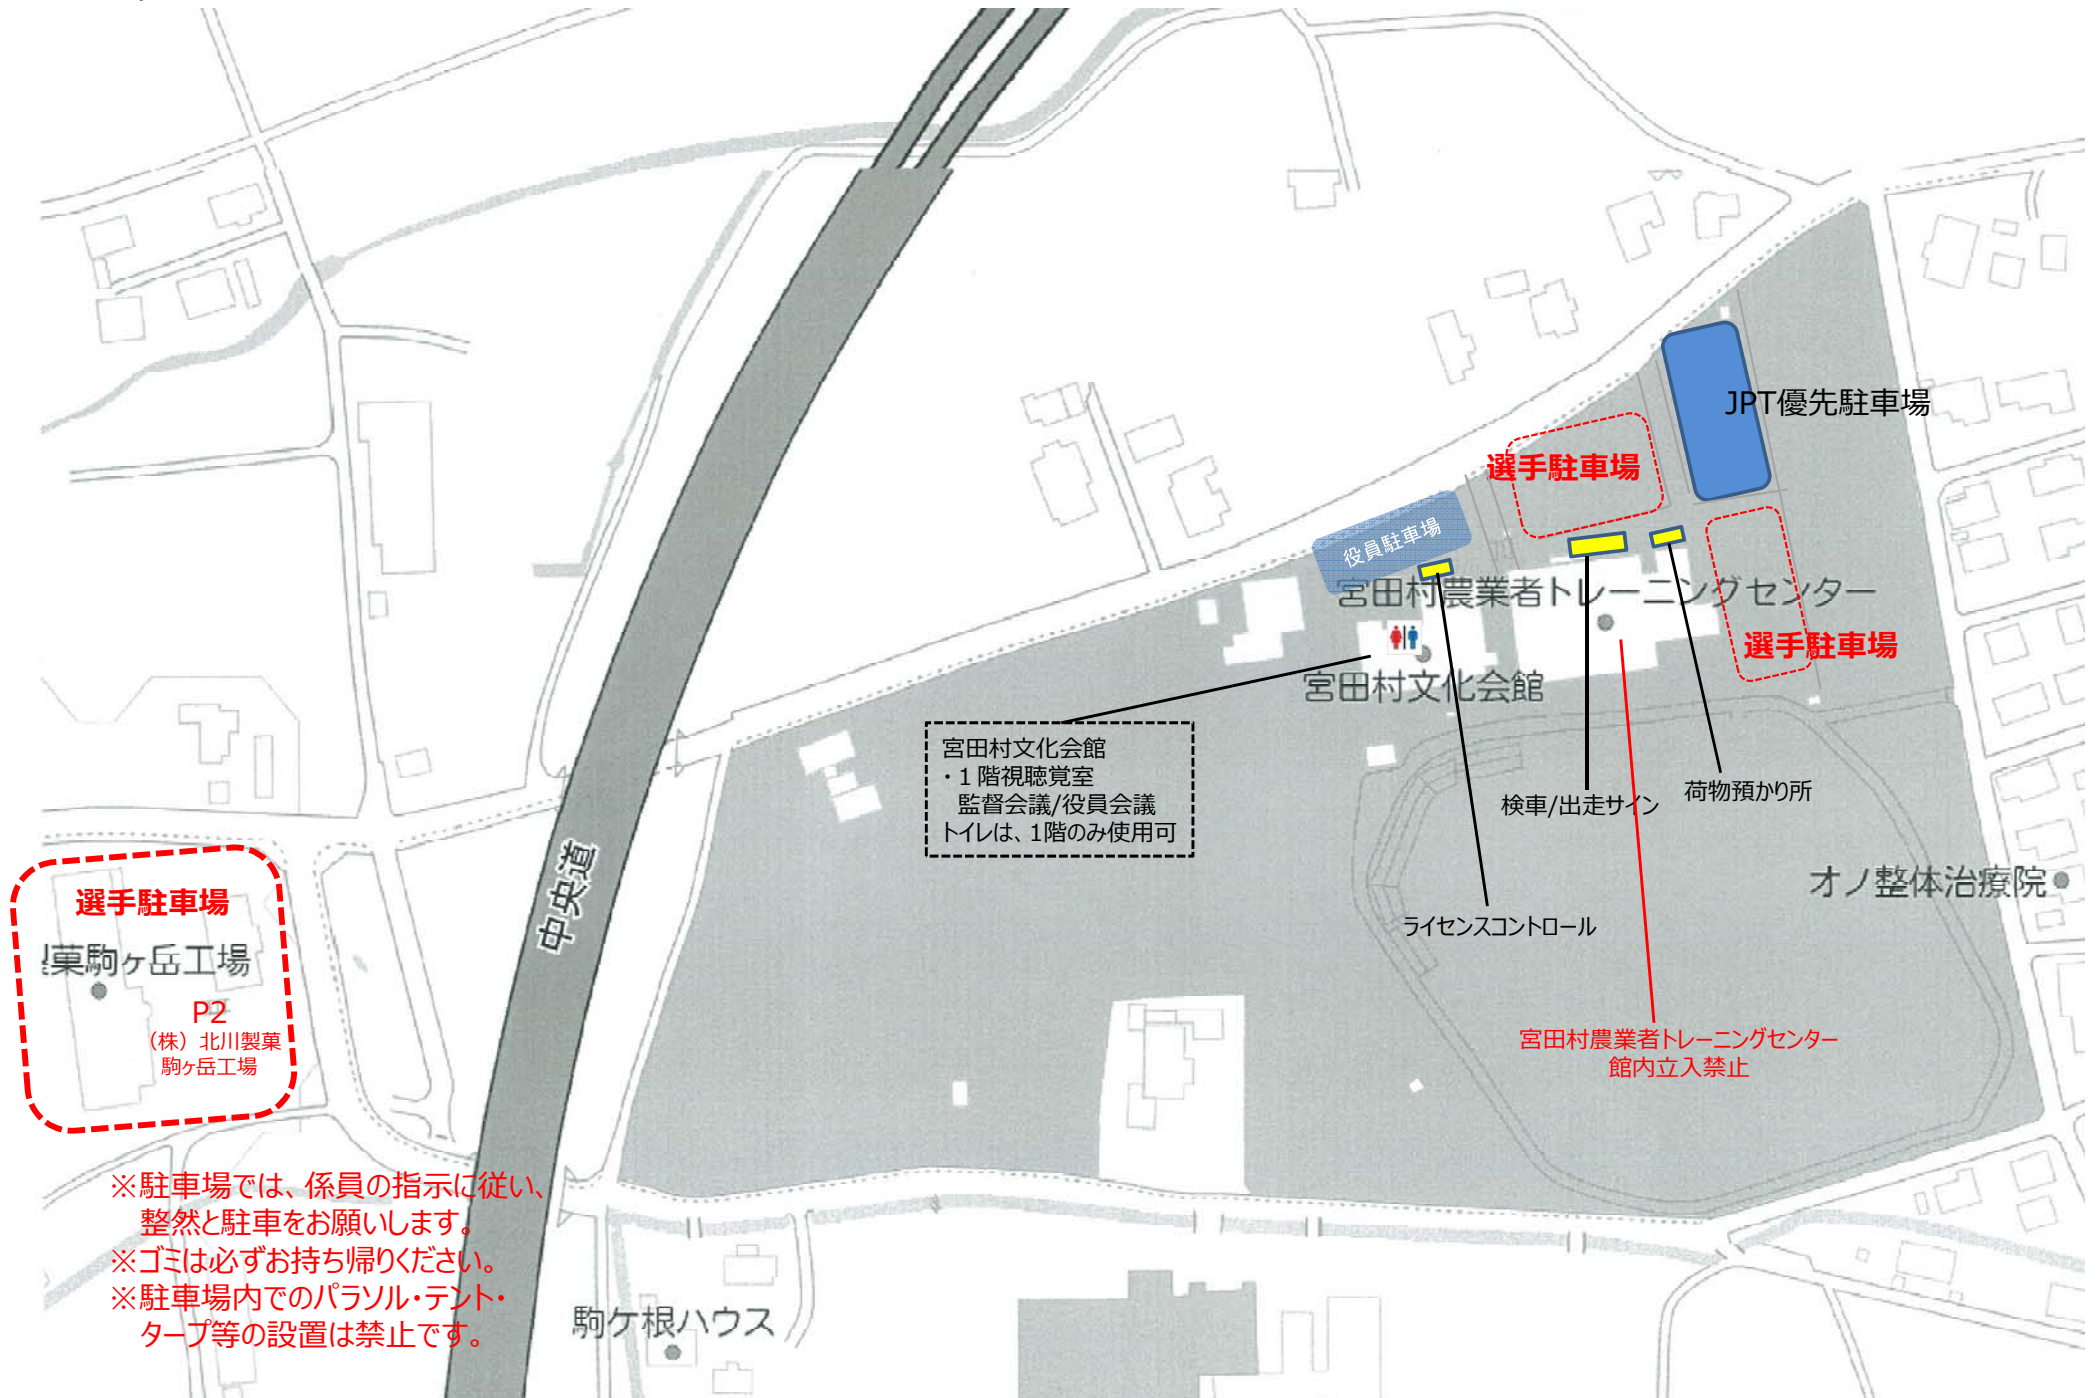

会場MAP

(8/6第2回 JBCF みやだ高原ヒルクライム)

- ※駐車場では、係員の指示に従い、整然と駐車をお願いします。
- ※ゴミは必ずお持ち帰りください。
- ※駐車場内でのパラソル・テント・タープ等の設置は禁止です。