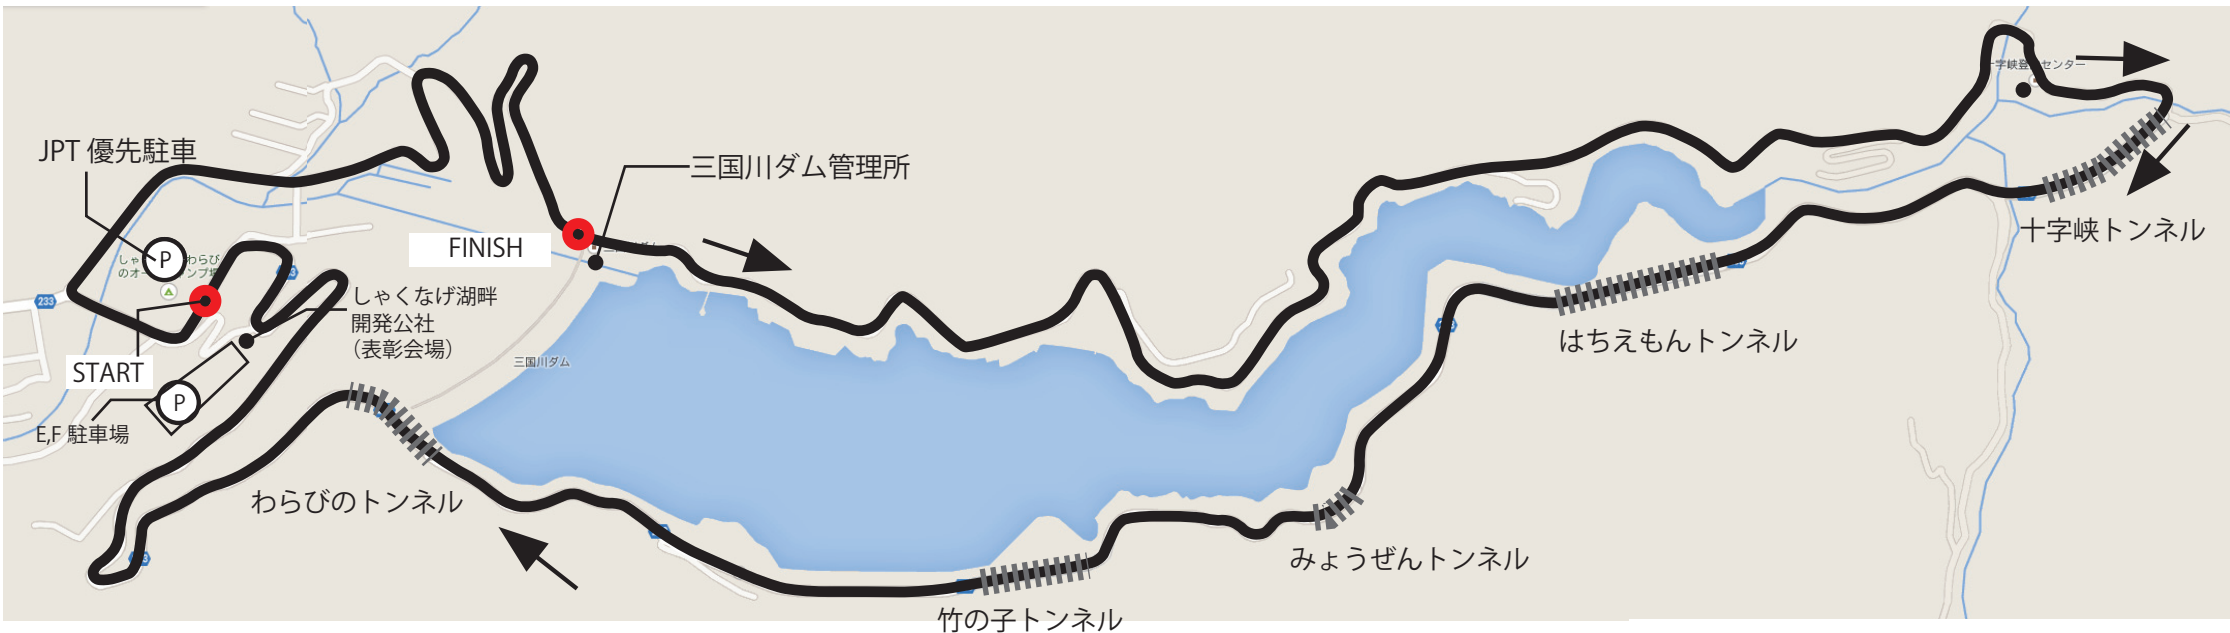

タイムトライアル コース MAP

(12.2km/ 全長)

- ※1] START から FINISH (1 回目通過、2 回目フィニッシュ) までは 2km である
- ※2] スタート地点: しゃくなげ湖わらびのオートキャンプ場 多目的広場
- ※3] ゴール地点: 三国川ダム 管理棟前