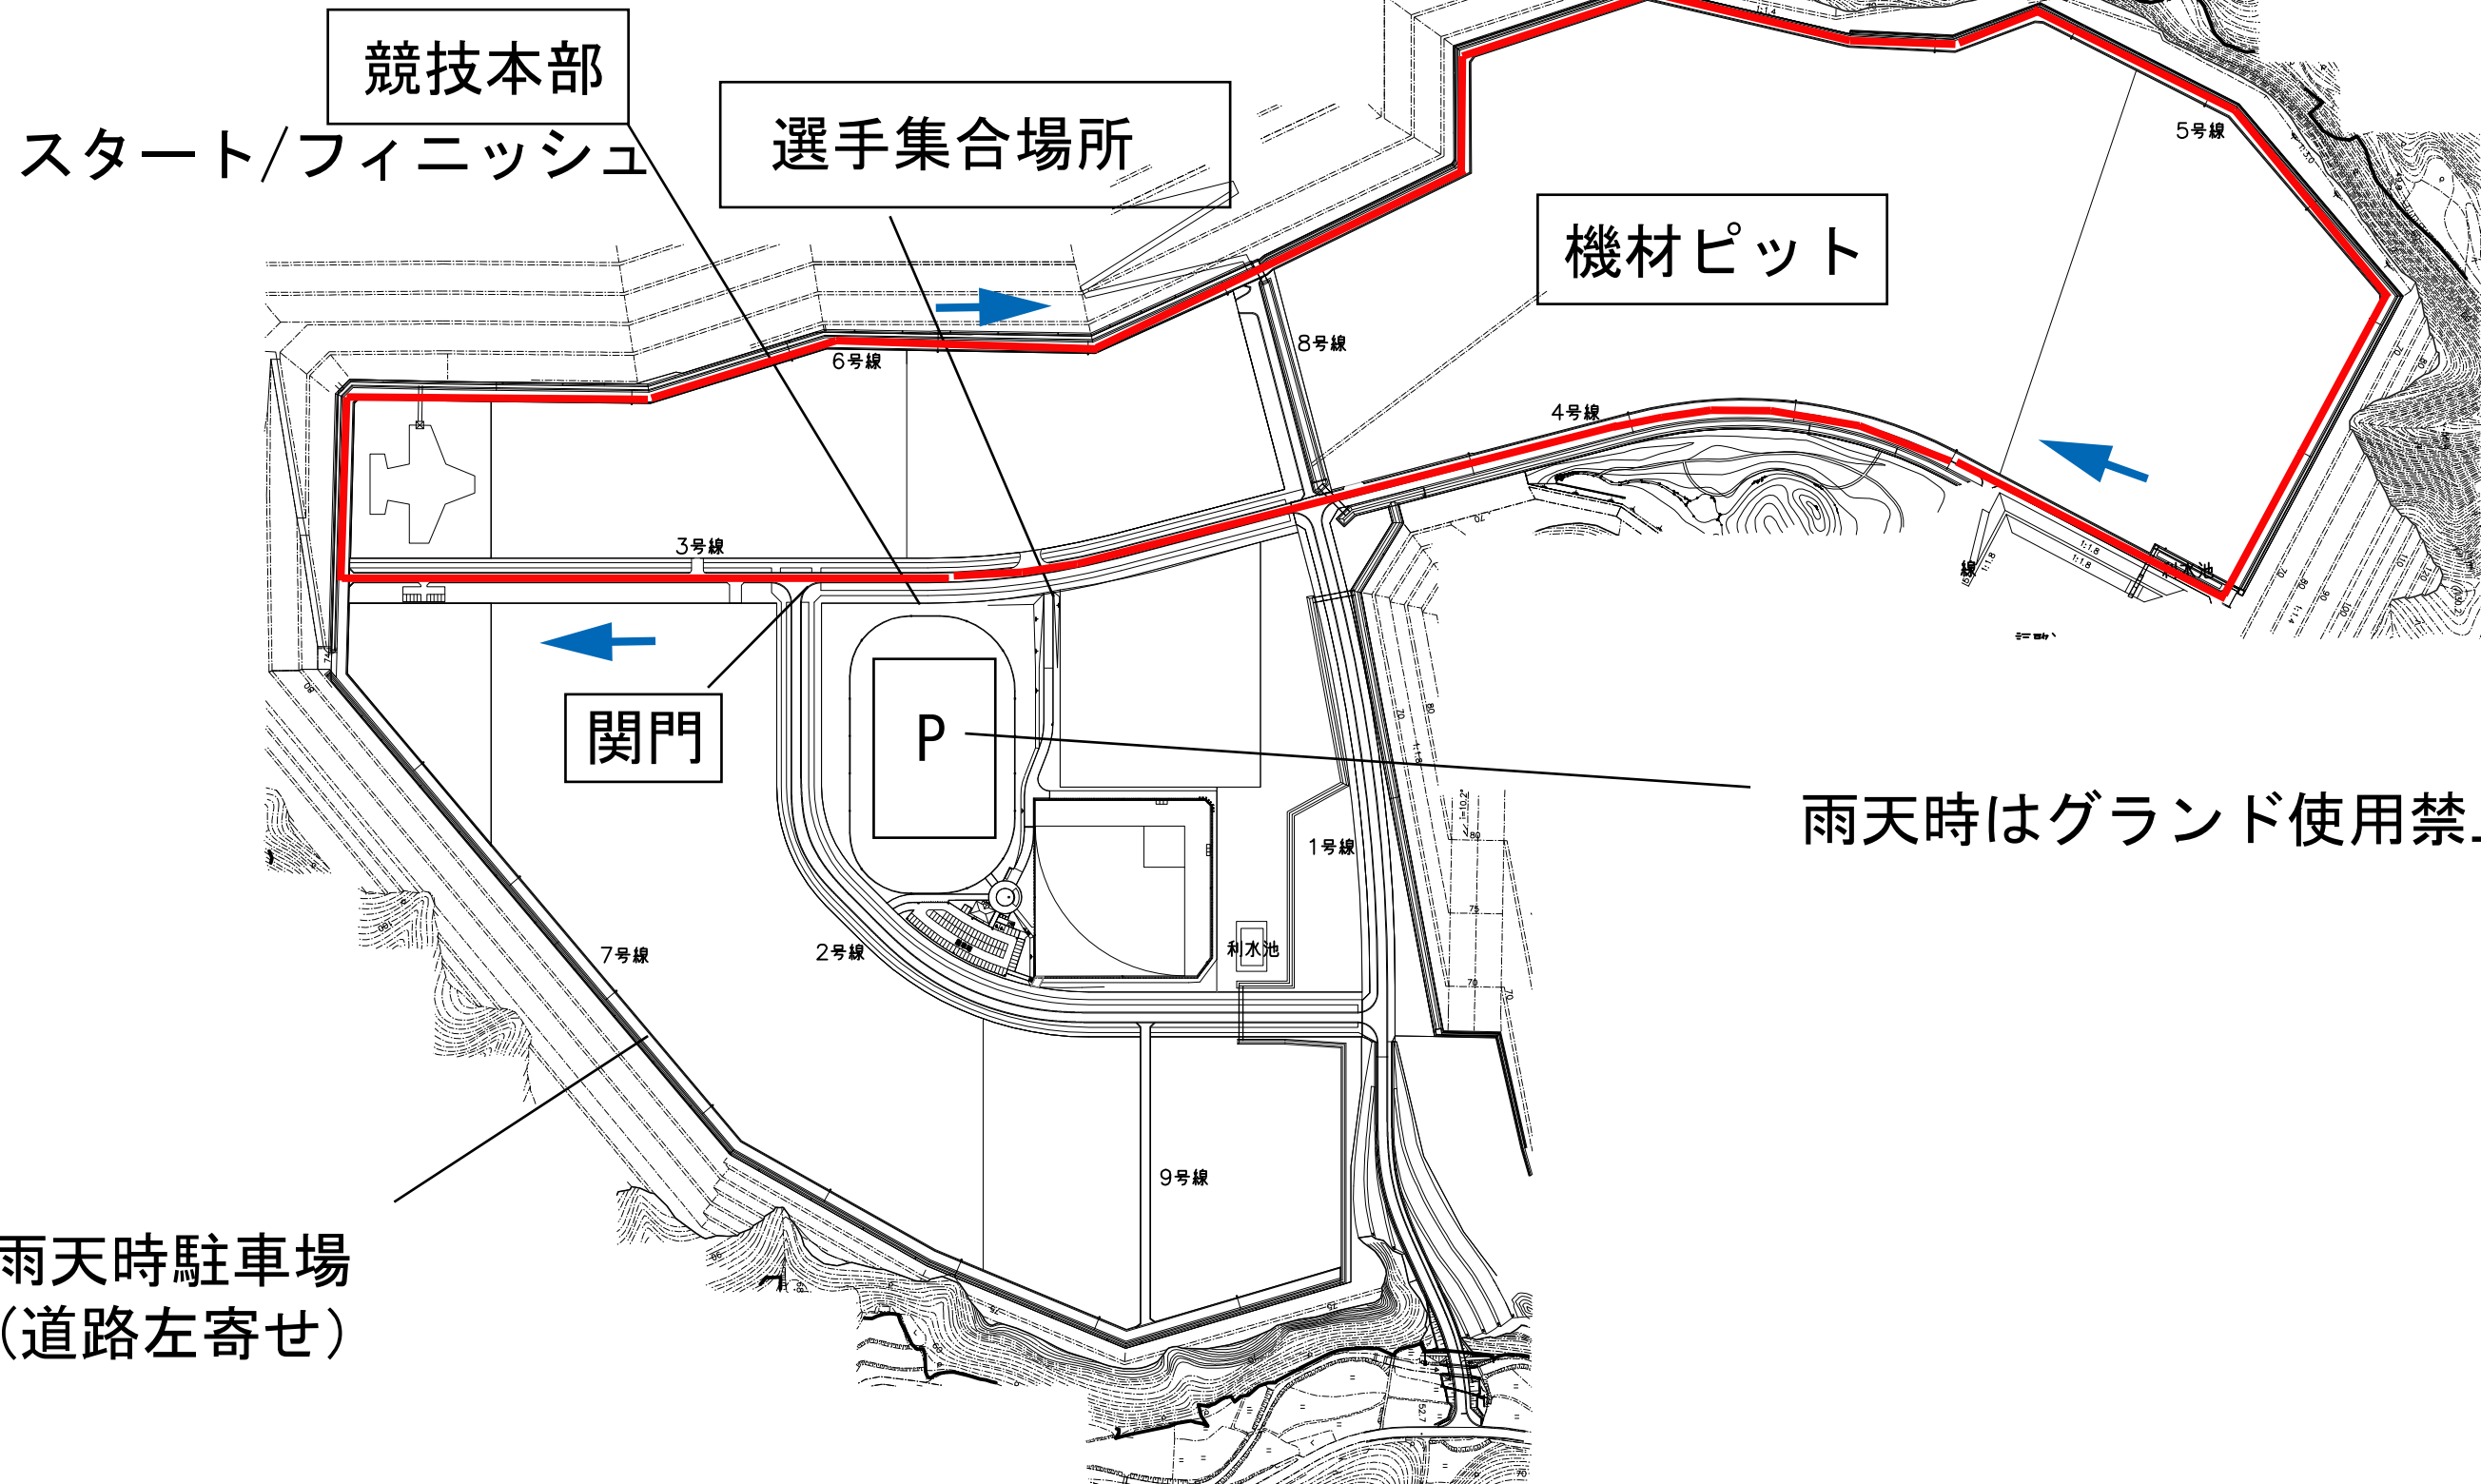

第2回JBCF岬町クリテリウム コース図

雨天時駐車場
(道路左寄せ)